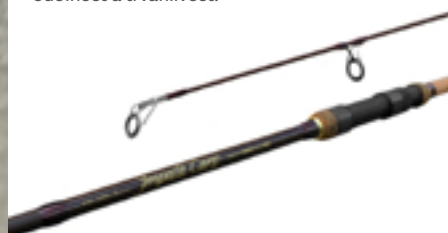

Kód: 110379245

1 146 Kč

DELPHIN PRUT OPIUM BLACK FEEDER 3,3m / 80g

Opium je označením série luxusních prutů značky Delphin. Výjimkou není ani Opium Black Feeder. Jedná se o mimořádně štíhlý feederový prut, který je postaven na vysoce modulovaném 30T karbonu. Vzhledem k provedení blanku se jedná jednoznačně o prut s parabolickou akcí. Taková akce dovoluje vychutnání si soubroje i s menším jedincem a použití nejjemnějších feederových návazců. Vzhledem k použití 30T karbonu však v určitém okamžiku prut naplno projeví sílu tohoto karbonového vlákna a hravě si poradí i s největšími kusy.

Kód: 130383330

1 869 Kč

DELPHIN PRUT IMPALA CARP 3,0m / 3lb CORK EDITION

Třímetrová, dvoudílná verze povyšuje sérii Impala na novou úroveň. Tento vysoce kvalitní prut disponuje štíhlým trojlibrovým blankem s dokonalou, plně parabolickou akcí. Blank je výjimečný svým decentním tmavě hnědým zbarvením, kombinovaným se zlatými detaily. Nadčasový design výborně splývá s okolním prostředím na rybaření. Na povrchu blanku se nachází mikrovrstva vysoce oděru vzdorného matného laku, který má ve srovnání s klasickým lesklým plnolakem řadu výhod. Mezi jinými i pružnější chování blanku při zátěži, lepší odolnost a trvanlivost.