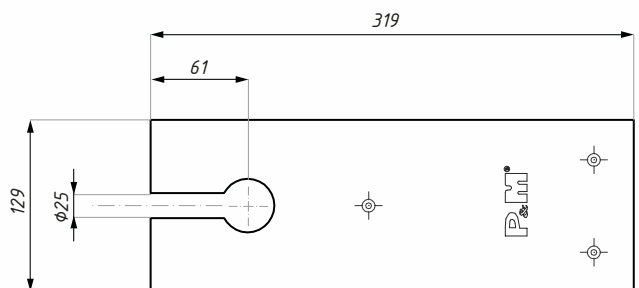

Podlahový samozavírač BERGAMO TD800
Floor spring BERGAMO TD800

Nastavitelné ventily
Adjustable valves

Samozavírač - bez aretace / Floor spring - without hold open

Kód / Code	Typ samozavírače Closer type	Síla (Nm) Force (Nm)	Šířka dveří (mm) Door width (mm)	Hmotnost produktu (kg) Item weight (kg)
TD8002H0	2	20	650 - 900	5,3
TD8003H0	3	25	900 - 1100	5,3

Samozavírač - s aretací 90 ° / Floor spring - hold open 90 °

Kód / Code	Typ samozavírače Closer type	Síla (Nm) Force (Nm)	Šířka dveří (mm) Door width (mm)	Hmotnost produktu (kg) Item weight (kg)
TD8001H090	1	15	do 650/ up to 650	5,3
TD8002H090	2	20	650 - 900	5,3
TD8003H090	3	25	900 - 1100	5,3
TD8004H090	4	28	1100 - 1300	5,3

Samozavírač - s aretací 105 ° / Floor spring - hold open 105 °

Kód / Code	Typ samozavírače Closer type	Síla (Nm) Force (Nm)	Šířka dveří (mm) Door width (mm)	Hmotnost produktu (kg) Item weight (kg)
TD8002H0105	2	20	650 - 900	5,3
TD8003H0105	3	25	900 - 1100	5,3