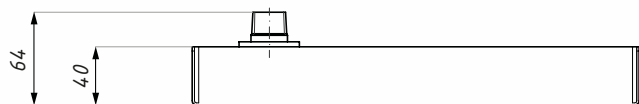

Podlahový samozavírač BERGAMO TD800
Floor spring BERGAMO TD800

Nastavitelné ventily
Adjustable valves

Samozavírač - bez aretace / Floor spring - without hold open

Kód / Code	Typ samozavírače Closer type	Síla (Nm) Force (Nm)	Šířka dveří (mm) Door width (mm)	Hmotnost produktu (kg) Item weight (kg)
TD8002H0	2	20	650 - 900	5,3
TD8003H0	3	25	900 - 1100	5,3

Samozavírač - s aretací 90 ° / Floor spring - hold open 90 °

Kód / Code	Typ samozavírače Closer type	Síla (Nm) Force (Nm)	Šířka dveří (mm) Door width (mm)	Hmotnost produktu (kg) Item weight (kg)
TD8001H090	1	15	do 650/ up to 650	5,3
TD8002H090	2	20	650 - 900	5,3
TD8003H090	3	25	900 - 1100	5,3
TD8004H090	4	28	1100 - 1300	5,3

Samozavírač - s aretací 105 ° / Floor spring - hold open 105 °

Kód / Code	Typ samozavírače Closer type	Síla (Nm) Force (Nm)	Šířka dveří (mm) Door width (mm)	Hmotnost produktu (kg) Item weight (kg)
TD8002H0105	2	20	650 - 900	5,3
TD8003H0105	3	25	900 - 1100	5,3