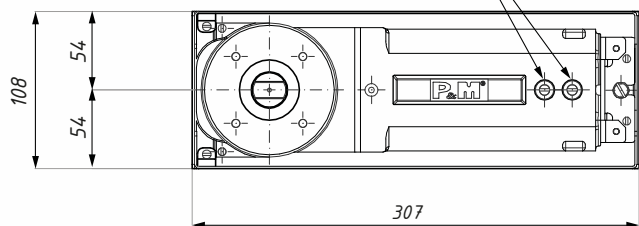

Podlahový samozavírač BERGAMO TD800
Floor spring BERGAMO TD800

Nastavitelné ventily
Adjustable valves

Samozavírač - bez aretace / Floor spring - without hold open

Kód / Code	Typ samozavírače Closer type	Síla (Nm) Force (Nm)	Šířka dveří (mm) Door width (mm)	Hmotnost produktu (kg) Item weight (kg)
TD8002H0	2	20	650 - 900	5,3
TD8003H0	3	25	900 - 1100	5,3

Samozavírač - s aretací 90 ° / Floor spring - hold open 90 °

Kód / Code	Typ samozavírače Closer type	Síla (Nm) Force (Nm)	Šířka dveří (mm) Door width (mm)	Hmotnost produktu (kg) Item weight (kg)
TD8001H090	1	15	do 650/ up to 650	5,3
TD8002H090	2	20	650 - 900	5,3
TD8003H090	3	25	900 - 1100	5,3
TD8004H090	4	28	1100 - 1300	5,3

Samozavírač - s aretací 105 ° / Floor spring - hold open 105 °

Kód / Code	Typ samozavírače Closer type	Síla (Nm) Force (Nm)	Šířka dveří (mm) Door width (mm)	Hmotnost produktu (kg) Item weight (kg)
TD8002H0105	2	20	650 - 900	5,3
TD8003H0105	3	25	900 - 1100	5,3