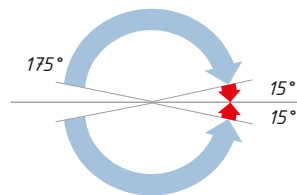

Samozavírač - s aretací 90 ° / Floor spring - hold open 90 °

Kód / Code	Typ samozavírače Closer type	Síla samozavírače - regulovatelná (Nm) Adjustable spring force (Nm)	Šířka dveří (mm) Door width (mm)	Max. počet otáček k regulaci síly (proti směru hod. ručiček) Full turns of adjustment nut (anti clock wise)
TD750H090	1	9-13	do 650/ up to 650	10 otáček / 10 turns
	2	13-18	650 - 900	7 otáček / 7 turns
	3	18-26	900 - 1100	4 otáčky / 4 turns
	4	26-37	1100 - 1300	0 otáček- nastavení z výroby 0 turns - factory preset

URČENÍ / APPLICATIONS :

- pro pravé, levé a kyvné dveře
- pro dveře o váze do 150 kg a šířce max 1300 mm
- Samozavírač nastavitelný od 9-37 Nm
- možnost regulace polohy samozavírače uvnitř pouzdra:
(svisle 4 mm, příčně 4 mm, vodorovně 8 mm)
- suitable for left hand, right hand and double action doors
- for door weights of up to 150 kg and width of up to 1300 mm
- floor spring force adjustable 9-37 Nm
- adjustable positions for cement box are vertical 4 mm, transverse 4 mm and longitudinal 8 mm

ROZSAH A FUNKCE ZAVÍRÁNÍ / CLOSING RANGES:

- 175° - 15° - closing range
- 15° - 0° - latching range
- closing and latching speeds are adjustable by means of two independent valves provide full hydraulic control