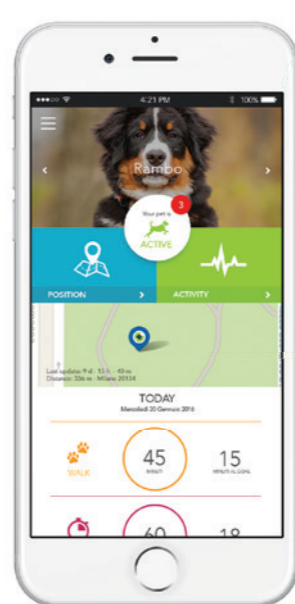

FUNKCIE

POZÍCIA
GPS
Pozrite si pozíciu Kippy Vita priamo na mape.

VZDIALENOSŤ
Zistite, aká je **vzdialenosť** medzi Kippy Vita a vašou pozíciou, a **zistite smer**, ktorým sa máte vydať, aby ste dosiahli pozíciu Kippy Vita.

HISTÓRIA
Pozrite si **históriu** pohybu zvierata.

GEOFENCE
Nastavte si **virtuálne oplotenie** a dostanete upozornenie ak vaše zvieratá opustí nastavenú oblasť voľného pohybu.

AKTIVITA
VITA
Zaznamenajte **status zvieratá** na základe jeho/jej úrovne aktivity, ako aj upozornenia a pripomienky konzultácií.

POHYB
Pozrite si **predľať o bežnej pohybovej aktivite** vášho zvierata.

DETAIL AKTIVITY
Analyzujte a **hodnotte dáta** v spojitosti s danou aktivitou.

CIEĽ
Stanovte si pre každú aktivitu cieľ, ktorý má zvieratá dosiahnuť.