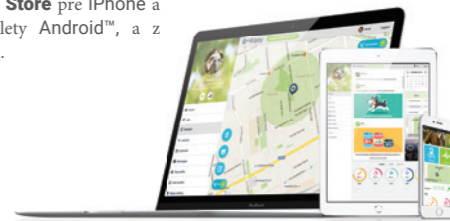

Kippy®vita

Kippy Vita je zariadenie, ktoré kombinuje **GPS technológiu a monitoring telesnej aktivity**. Všetky uložené dáta zostávajú uložené, sú ľahko pochopiteľné a sú viditeľné na smartfóne, tablete alebo na počítači.

Naviac, vďaka systému upozornení a hlásení, zostávate pomocou Kippy Vita s vaším domácim miláčikom v neustálom spojení v reálnom čase.

Kippy Vita je **kompletný nástroj**, ktoré sa zakladá na obojok, spolu so špeciálnou **aplikáciou a sledovacím systémom**, schopným prevádzky aj v zahraničí.

UNIVERZÁLNY NÁSTAVEC
Kippy Vita využíva na upnutie k obojku pružinový hák z ocele a silný suchý zips.

NÁRAZUZDORNĚ
Kippy Vita je chránené plastovým obalom odolným voči nárazom a telesnej sile zvierata.

VODOTESNÉ
Kippy Vita je kompletne vodotesné: váš domáci miláčik sa pokojne môže hrať v blízkosti vodného zdroja.

BATÉRIA
Extrémne dlhá životnosť batérie:
Dobijateľné cez USB port alebo tradične zo siete.
Indikátor stavu batérie v aplikácii alebo na stránke: **myKippy**

AKO SLEDOVAŤ DOMÁCEHO MILÁČIKA

Kippy Vita využíva na sledovanie 2 rôzne technológie pre väčšiu bezpečnosť a spokojnosť majiteľa ako aj zvierata: **GPS a LBS** (ak nie je dostupný GPS signál) pomocou antén pre mobilné siete.

POKRYTIE: EURÓPA, TURECKO, INDIA A JUŽNÁ AFRIKA.

Navštívte stránky www.kippy.eu pre informácie o nákladoch na servis po 1 roku používania zariadenia.

APLIKÁCIA

Monitorujte aktivitu a pozíciu zvieratá kedykoľvek cez smartfón, tablet alebo pc.

Siahnite si zdarma Kippy Vita aplikáciu z **App Store** pre iPhone a iPad, z **Google Play** pre smartfóny a tablety Android™, a z **Windows Store** pre všetky Windows zariadenia.

Pre všetky zariadenia Kippy navštívte stránky: mykippy.eu **myKippy**

FUNKCIE

POZÍCIA
GPS
Pozrite si pozíciu Kippy Vita priamo na mape.