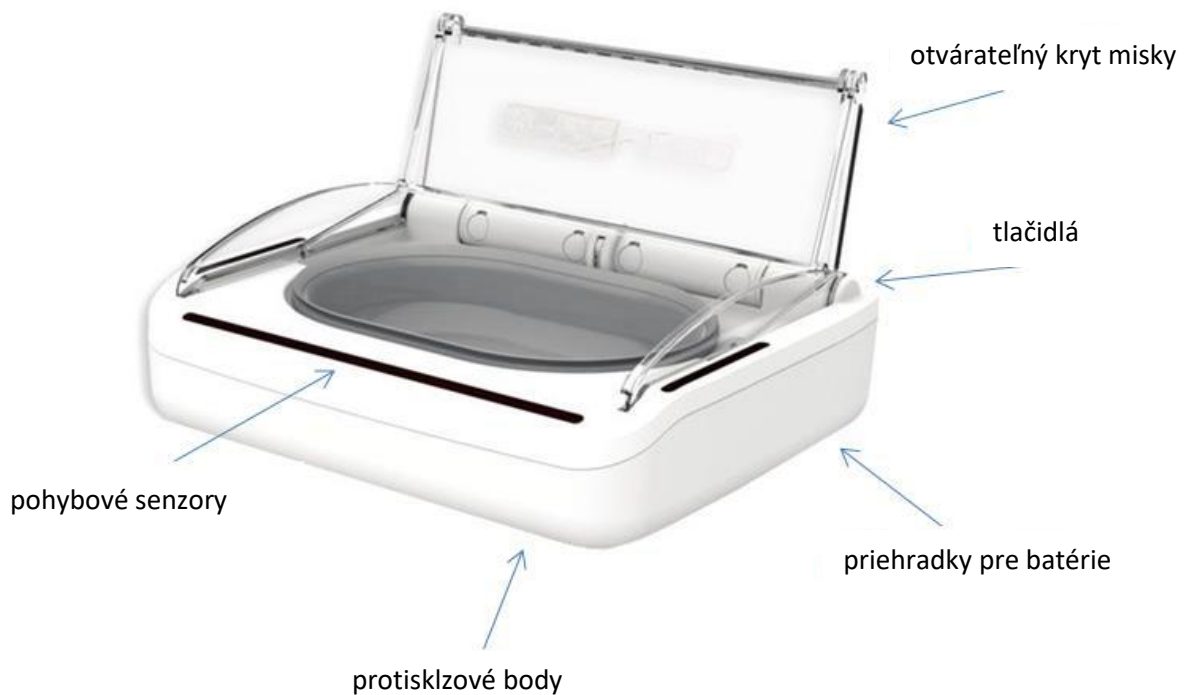

## UZATVÁRATEĽNÁ MISKA SUREFEED

### UŽÍVATEĽSKÝ MANUÁL

Uzatvárateľná miska **SureFeed** funguje na princípe pohybového senzoru, ktorý okamžite rozozná, keď sa k nej vaše hladný štvornohý kamarát priblíži. Jedlo je vo vnútri misky dokonalo chránené a teda nemusíte mať strach, že by sa do ňo dostali nečistoty. Zároveň tak chráni krmivo proti vysychaniu.

## Príprava misky:

1. Vložte 4 ks batérií zospodu misky – 1,5 V typ C.
2. Misku umiestnite na rovnú podložku a uvoľnite dostatočný priestor pre otváranie krytu.
3. Misku zapnite pomocou tlačidla úplne naľavo. Všetky kontrolky pri tlačidlách sa rozsvietia. Po zhasnutí môžete vyskúšať správnu funkciu senzoru pohybu.
4. Misku je možné otvoriť a zavrieť manuálne pomocou tlačidla umiestneného úplne napravo.
5. Misku naplňte obľúbeným krmivom. Pre správnu funkciu nesmie byť miska naplnená kopcom.
6. **TLAČIDLO PRE TRÉNING:** aby si váš štvornohý miláčik na misku rýchlo zvykol, môžete použiť tréningový mód. Po krátkom stlačení bude tlačidlo blikať na oranžovo. Kryt zostane otvorený, aby sa zviera s miskou mohlo zoznámiť. Pokiaľ sa zviera misky nebude báť, môžete prejsť k ďalšiemu stlačeniu tlačidla. Po stlačení bude tlačidlo dvakrát blikať na oranžovo. Kryt sa presunie o kúsok smerom dole. Ďalším stlačením sa kryt misky presunie do polovice (3 bliknutia). Pokiaľ je všetko v poriadku a zviera pokojne konzumuje krmivo, môžete túto funkciu vypnúť dlhým stlačením tlačidla.
7. **ÚDRŽBA MISKY:** vyberateľnú misku umývajte len ručne. Nevkladajte misku do umývačky ani mikrovlnky. Uzatvárateľný kryt je taktiež možné vybrať a umyť.