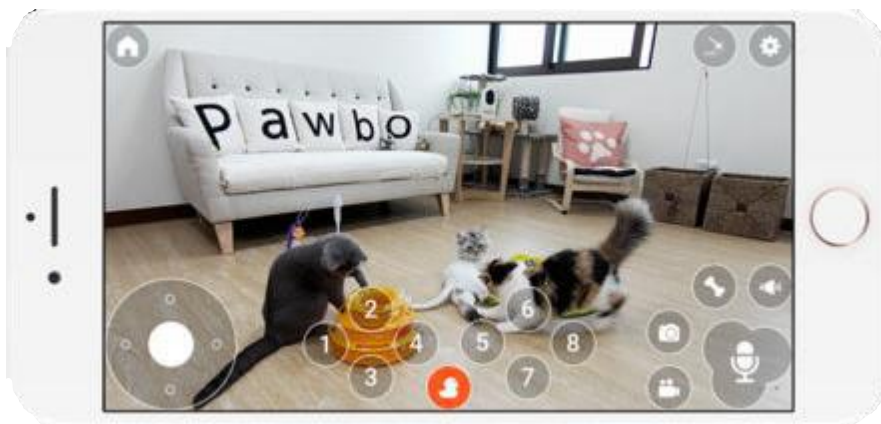

PAWBO CATCH – prídavná hračka

Ak chcete váš vzťah na diaľku s vaším štvornohým kamarátom ešte viac rozšíriť, môžete k aplikácii pridať ovládanie interaktívnej hračky, vďaka ktorej zvieratko zabavíte na celé hodiny. Ovládanie je možné buď pomocou mobilnej aplikácie, alebo priloženého diaľkového ovládania. Napájanie je možné pomocou **4 ks batérií typu AA**, alebo cez priložený **USB** kábel.

Mávadlo môže byť do otočnej hlavy upevnené dvoma spôsobmi:

Vďaka aplikácii PAWBO LIFE môžete ovládať až 8 zariadení. Vždy je nutné správne nastaviť základňu, v ktorej je hračka umiestnená. Pokiaľ máte iba jednu hračku, je už prednastavená a v aplikácii ju spustíte pod číslom 1. To isté platí aj pre priložený diaľkový ovládač.

ovládanie jednej hračky

Pokiaľ chcete v aplikácii ovládať ďalšie hračky, pridelíte im zospodu základne číslo, pod ktorým ju potom nájdete v aplikácii.

ovládanie dvoch hračiek

POZNÁMKA:

- Indikátor začne behom aktivácie PAWBO Catch blikať, počkajte, pokiaľ červené svetlo nezhasne, než ho znova použijete.
- Neumiestňujte žiadne predmety pred vysieláč Pawbo kamery, z dôvodu blokovania vysielaného signálu.
- PAWBO Catch položte priamo na podlahu, aby ste zaistili účinnosť protisklzovej podložky na dne. Pri pokladaní na koberce alebo drevené podlahy je lepšie zaistiť ho pripevnením obojstrannej lepiacej pásky na dno zariadenia. Zvážte aj dostatočný priestor pre otáčanie hračky.
- Zaistite napájací kábel, aby ste zabránili nehodám, ktoré sa týkajú detí alebo domácich zvierat, pokiaľ je PAWBO napájané USB káblom.
- Zabráňte kontaktu s vodou, výrobok nedisponuje ochranou proti vode.