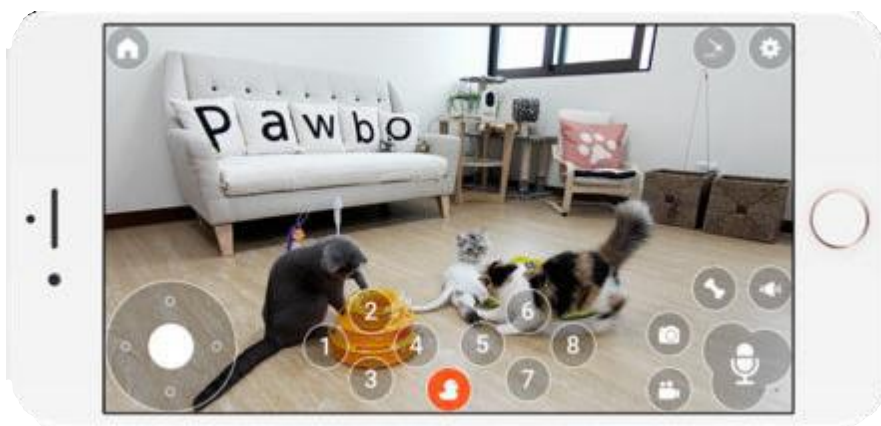

PAWBO CATCH – prídavná hračka

Ak chcete váš vzťah na diaľku s vaším štvornohým kamarátom ešte viac rozšíriť, môžete k aplikácii pridať ovládanie interaktívnej hračky, vďaka ktorej zvieratko zabavíte na celé hodiny. Ovládanie je možné buď pomocou mobilnej aplikácie, alebo priloženého diaľkového ovládania. Napájanie je možné pomocou **4 ks batérií typu AA**, alebo cez priložený **USB** kábel.

Mávadlo môže byť do otočnej hlavy upevnené dvoma spôsobmi:

Vďaka aplikácii PAWBO LIFE môžete ovládať až 8 zariadení. Vždy je nutné správne nastaviť základňu, v ktorej je hračka umiestnená. Pokiaľ máte iba jednu hračku, je už prednastavená a v aplikácii ju spustíte pod číslom 1. To isté platí aj pre priložený diaľkový ovládač.

ovládanie jednej hračky

Pokiaľ chcete v aplikácii ovládať ďalšie hračky, pridelíte im zospodu základne číslo, pod ktorým ju potom nájdete v aplikácii.

ovládanie dvoch hračiek

POZNÁMKA:

- Indikátor začne behom aktivácie PAWBO Catch blikať, počkajte, pokiaľ červené svetlo nezhasne, než ho znova použijete.
- Neumiestňujte žiadne predmety pred vysieláč Pawbo kamery, z dôvodu blokovania vysielaného signálu.
- PAWBO Catch položte priamo na podlahu, aby ste zaistili účinnosť protisklzovej podložky na dne. Pri pokladaní na koberce alebo drevené podlahy je lepšie zaistiť ho pripevnením obojstrannej lepiacej pásky na dno zariadenia. Zvážte aj dostatočný priestor pre otáčanie hračky.
- Zaistite napájací kábel, aby ste zabránili nehodám, ktoré sa týkajú detí alebo domácich zvierat, pokiaľ je PAWBO napájané USB káblom.
- Zabráňte kontaktu s vodou, výrobok nedisponuje ochranou proti vode.