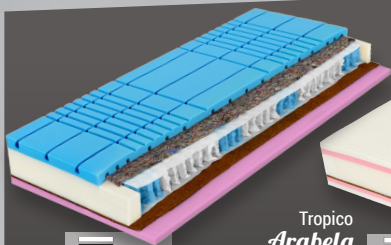

PRUŽINOVÉ MATRACE

Tropico
Arabela

Vysoce vzdušná a pohodlná matrace. Kvalitní taštičkové pružiny a kokos - latexová deska zajistí optimální výztuhu.

**ZA DVA KUSY V AKCI 1+1
JIŽ OD 14.690 Kč**