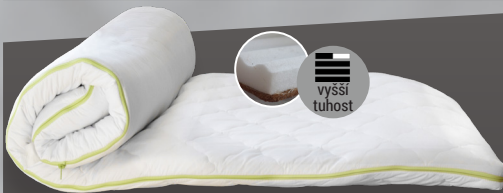

Coco-Eucalyptus 7 cm

DREAMPUR®

Nová tuhá přistýlka v naší nabídce s ohebnou vrstvou kokosových vláken. Vhodná pro ty, kterým nevyhovuje paměťová pěna či latex pro svou měkkost. Dvě strany pro výběr tuhosti.

JIŽ OD 2.199 Kč