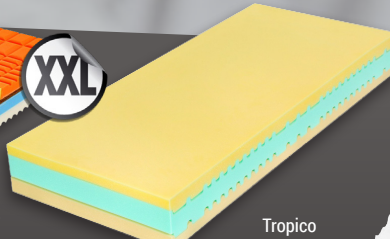

Tropico
Kolas XXL

Nejtvrďší matrace naší nabídky s extra vysokou nosností. Pro milovníky extra tuhého poležení. Nevhodná pro polohovací rošty.

ZA DVA KUSY V AKCI 1+1
JIŽ OD 13.990 Kč