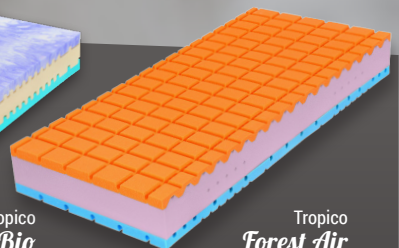

Tropico
Kolas Bio Ecology

Tropico
Forest Air Alegist

Tužší, velmi vzdušná matrace. Kombinace paměťové pěny a pružné studené pěny. Profez do kostiček uleví i dlouhodobě ležícím.

ZA DVA KUSY V AKCI 1+1
JIŽ OD 17.990 Kč