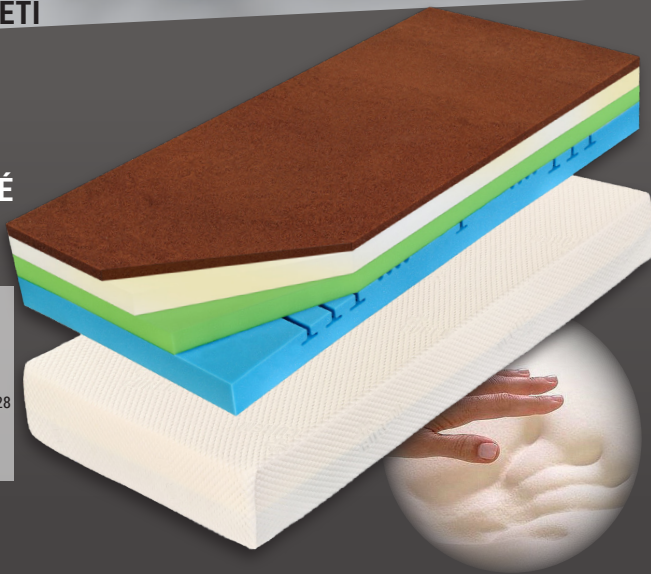

BESTSELLER

C4500

Originální varianta matrace Curem ověřená zákazníky. Dvě vrstvy paměťové pěny s nižší odrazovou pružností pro pocit beztlíže. Testováno ve Švýcarsku.

**ZA DVA KUSY V AKCI 1+1
JIŽ OD 27.990 Kč**

C3500

Model s pozvolným efektem odlehčení ve dvou vrstvách vysokoobjemové paměťové visco pěny pro pocitově pevnější poležení. Střední odrazová pružnost.

**ZA DVA KUSY V AKCI 1+1
JIŽ OD 23.990 Kč**

Nákup matrace

Vybíráte matraci? Poslouchejte svá záda. Spíte na boku a bolí Vás kyčle? Možná je máte otlačené od příliš tvrdé matrace. Bolí Vás bedra? Možná se Vám propadají na příliš měkké matraci. V dnešní době je výběr široký: Latex, pružiny, paměťová pěna, studená pěna ... vybere si opravdu každý.

Přejeme šťastnou ruku při výběru!

C2000 Style

Pocitově nejujušší matrace z řady Curem. Dvouvrstvá matrace z paměťové pěny s pomalejším efektem odlehčení a střední odrazovou pružností.

**ZA DVA KUSY V AKCI 1+1
JIŽ OD 21.990 Kč**