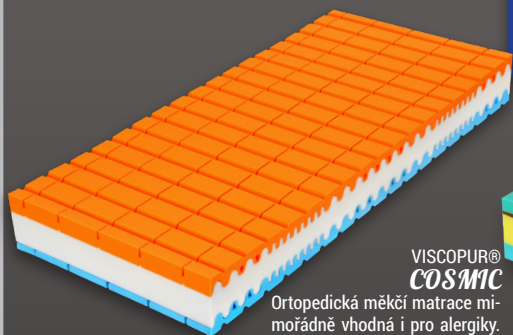

NAŠE ZNAČKY PRO VAŠE POHODLÍ

VISCOPUR® COSMIC

Ortopedická měkká matrace mimořádně vhodná i pro alergiky. Nelepená, vzdušná, s vrstvou pamětové pěny pro příjemné zaboření. Nižší odrazová pružnost.

ZA DVA KUSY V AKCI 1+1
JIŽ OD 12.999 Kč