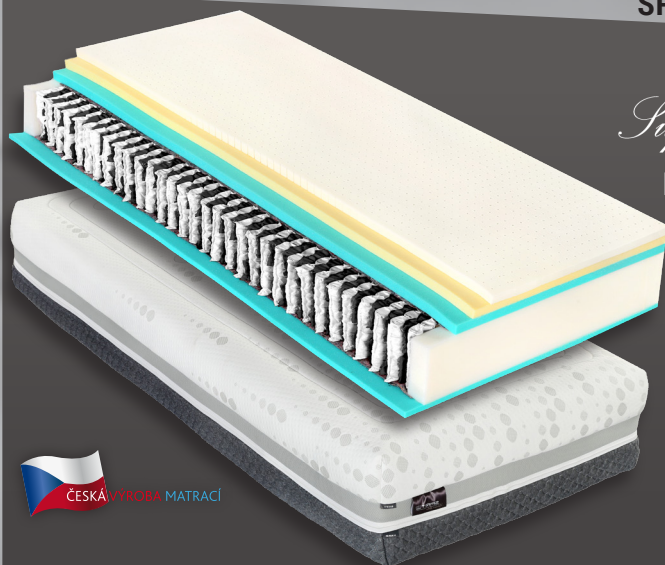

SPIRIT

Superior

**RODINA PRVOTŘÍDNÍCH
MATRACÍ S ČESKÝM
RODOKMENEM**

Comodore

Příjemně pruživá matrace. Vzdušné pružinové jádro AirForce s dvěma typy taštičkových pružin v kombinaci s latexem a pamětovou pěnou. Zvýšená odrazová pružnost.

**ZA DVA KUSY V AKCI 1+1
JIŽ OD 26.990 Kč**

BESTSELLER

Visco

Náš tip! Pamětová pěna, která uleví kloubům i zádním a přinese Vám zasloužený odpočinek. Skvělá eliminace tlaku. Nižší odrazová pružnost.

**ZA DVA KUSY V AKCI 1+1
JIŽ OD 21.990 Kč**

Latex

Latex s podporou pamětové pěny vytváří pevné poležení s výbornými termoregulačními vlastnostmi. Střední odrazová pružnost. Uspokojí i XXL spáče.

**ZA DVA KUSY V AKCI 1+1
JIŽ OD 21.990 Kč**

Triumph

Pěna XDura dokáže odlehčit celé Vaše tělo. Je poddajná, vzdušná a má výborné termoregulační vlastnosti. Velmi vysoká odrazová pružnost.

**ZA DVA KUSY V AKCI 1+1
JIŽ OD 23.990 Kč**

Cloud

Jemná, ale sebejistá. Vzdušná latexová pěna je poddajná a měkká, skvěle rozloží tlak těla. Má dobré termoregulační vlastnosti. Vysoká odrazová pružnost.

**ZA DVA KUSY V AKCI 1+1
JIŽ OD 24.990 Kč**