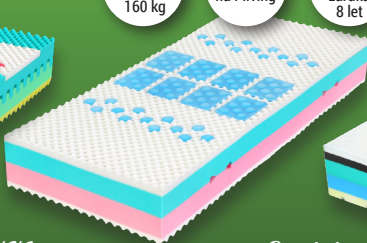

### Klima XXL

Gelové segmenty, které výborně rozkládají tlak, odlehčí kyčlím i ramenům a pomáhají správné termoregulaci. Výšky 26, 28, 30 cm.  
**Ze dva kusy v akci 1+1 již od 26.990 Kč**