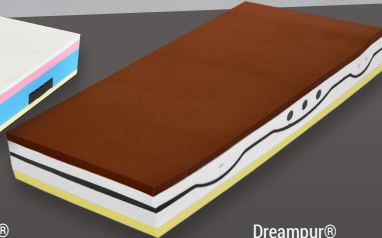

Dreampur® Technics

Kombinace pružné a odolné pěny XDura a vrstvy tužší pamětové pěny, která Vás obejmě. Vyšší odrazová pružnost.

ZA DVA KUSY V AKCI 1+1
JIŽ OD 19.990 Kč