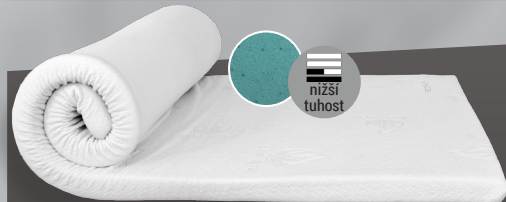

## Bamboo 3,5 cm

VISCOPUR®

Vrchní matrace z paměťové pěny obalena potahem s výtažky Bamboo. Snímatelný potah díky spodní protiskluzové vrstvě neklouže z matrace. Základní model z naší nabídky.

**ZA DVA KUSY V AKCI 1+1 JIŽ OD 2.999 Kč**

## Latex Grey Dots 5 cm

DREAMPUR®

Spodní, 3 cm vysokou vrstvu tvoří polyuretanová PUR pěna pro zajištění stability. Vrchní 2 cm vysokou vrstvu tvoří latexová PUR pěna pro zajištění pružnosti a pohodlí.

**ZA DVA KUSY V AKCI 1+1 JIŽ OD 3.499 Kč**

## Memo-gel 5,5 cm

VISCOPUR®

Vrchní matrace z paměťové pěny s integrovaným gelem. Vzniká tzv. gelpěna, která kromě klasických vlastností paměťové pěny zajistí optimální termoregulaci. Bestseller naší nabídky.