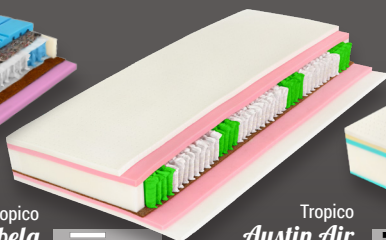

## PRUŽINOVÉ MATRACE

Tropico  
**Arabela**

Vysoce vzdušná a pohodlná matrace. Kvalitní taštičkové pružiny a kokos - latexová deska zajistí optimální výztuhu.

**ZA DVA KUSY V AKCI 1+1  
JIŽ OD 14.690 Kč**