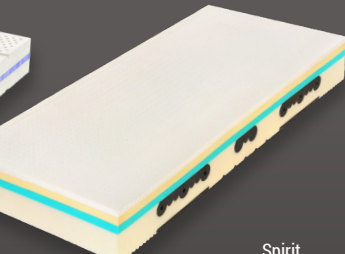

Spirit
Latex

„Mercedes“ mezi latexovými matracemi. Extra 30 cm výška, pevná robustní konstrukce. Unese i pořádného chlapa.

**ZA DVA KUSY V AKCI 1+1
JIŽ OD 21.990 Kč**

POSTELOVÉ ROŠTY

Vlastnosti sebelepší matrace si dostatečně neužijete bez správného roštu. Moderní rošt by měl být pokud možno lamelový (kvůli prodyšnosti a odvodu tělesných tekutin), kde lamely reagují na váhu těla a pruží pod zátěží.