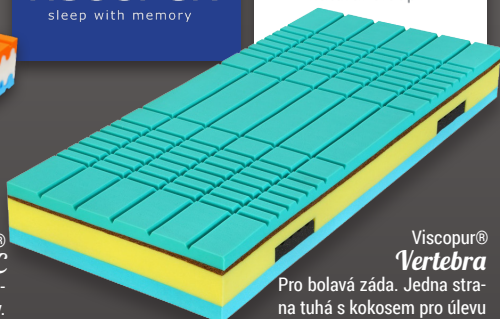

### VISCOPUR® COSMIC

Ortopedická měkká matrace mimořádně vhodná i pro alergiky. Nelepená, vzdušná, s vrstvou pamětové pěny pro příjemné zaboření. Nižší odrazová pružnost.

**ZA DVA KUSY V AKCI 1+1**  
JIŽ OD 12.999 Kč