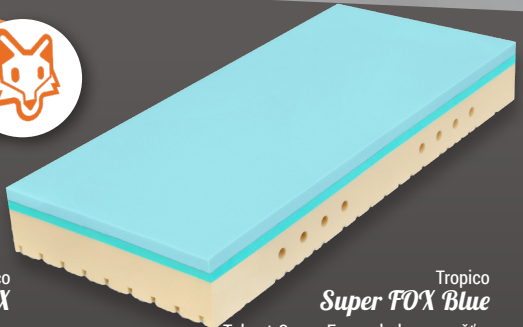

Tropico
Super FOX

Tropico
Super FOX Blue

Tuhost Super Foxe, ale bez paměťové pěny a s větší pružností. S volbou profilace ložné plochy. Hybridní pěna Blue spojuje ty nejlepší vlastnosti studené pěny a pružného latexu.

ZA DVA KUSY V AKCI 1+1
JIŽ OD 10.990 Kč