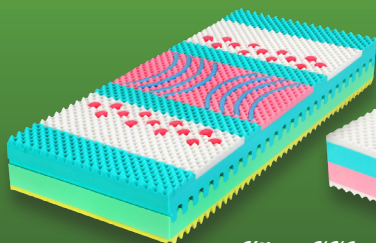

GELOVÉ MATRACE

exkluzivně
na i-living

Klima XXL

Gelové segmenty, které výborně rozkládají tlak, odlehčí kyčlím i ramenům a pomáhají správné termoregulaci. Výšky 26, 28, 30 cm.
Ze dva kusy v akci 1+1 již od 26.990 Kč