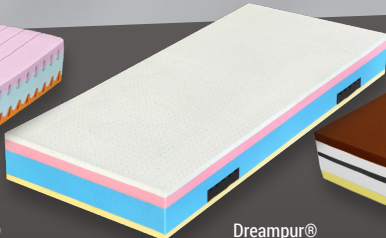

Dreampur® Blue Infusion

Jedna strana s pružným latexem, druhá s pamětovou pěnou. Volba je jen na Vás. Vyšší odrazová pružnost.

ZA DVA KUSY V AKCI 1+1
JIŽ OD 18.499 Kč