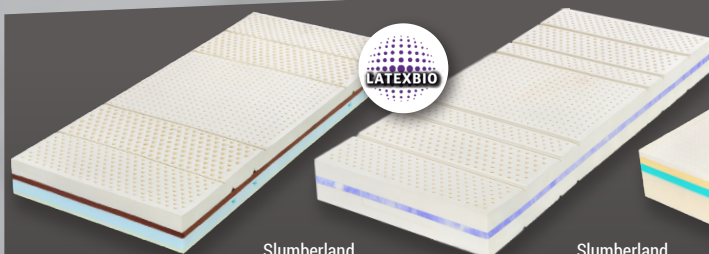

LATEXOVÉ MATRACE

Slumberland
Latex Mila

V létě horko? Otočte na latexovou stranu. V zimě zima? Poslouží strana s visco pěnou. Skvělá pružná univerzální matrace.

**ZA DVA KUSY V AKCI 1+1
JIŽ OD 17.990 Kč**

Slumberland
Latex Lila

Dvě vrstvy masivního přírodního latexu s vrstvou hybridní pružné pěny uprostřed. Nejvolba pro polohovací rošty.

**ZA DVA KUSY V AKCI 1+1
JIŽ OD 19.990 Kč**