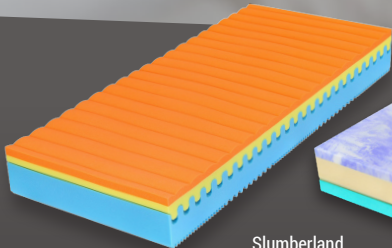

### Ultima

Velkoformátové gelové segmenty, pamětová pěna a antidekubitní profílace. Výšky 26, 28, 30 cm.  
**Ze dva kusy v akci 1+1 již od 39.990 Kč**

**BESTSELLER**

Tropico  
**Super FOX**

Vyladěná matrace s visco pěnou a bio složkou. S volbou profilace ložné plochy. Robustní a pružná vysokoobjemová pěna FlexiFoam® zajišťuje stabilitu celé 7-zónové konstrukce.

**ZA DVA KUSY V AKCI 1+1**  
JIŽ OD 10.990 Kč

Tropico  
**Super FOX Blue**

Tuhost Super Foxe, ale bez paměťové pěny a s větší pružností. S volbou profilace ložné plochy. Hybridní pěna Blue spojuje ty nejlepší vlastnosti studené pěny a pružného latexu.

**ZA DVA KUSY V AKCI 1+1**  
JIŽ OD 10.990 Kč

Slumberland  
**Frodo Air**

Oblíbená matrace s bio složkou. Vrstva paměťové pěny a unikátní vzdušný hřebenový zámek. Nižší odrazová pružnost.

**ZA DVA KUSY V AKCI 1+1**  
JIŽ OD 10.590 Kč