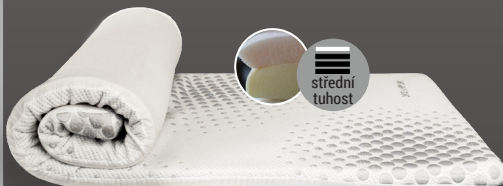

# VRCHNÍ MATRACE

## Bamboo 3,5 cm

VISCOPUR®

Vrchní matrace z paměťové pěny obalena potahem s výtažky Bamboo. Snímatelný potah díky spodní protiskluzové vrstvě neklouže z matrace. Základní model z naší nabídky.

**ZA DVA KUSY V AKCI 1+1 JIŽ OD 2.999 Kč**