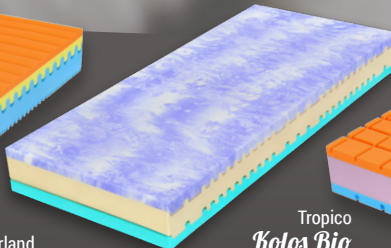

### Ultima

Velkoformátové gelové segmenty, pamětová pěna a antidekubitní profílace. Výšky 26, 28, 30 cm.  
**Ze dva kusy v akci 1+1 již od 39.990 Kč**

**BESTSELLER**

Tropico  
**Super FOX**

Vyladěná matrace s visco pěnou a bio složkou. S volbou profilace ložné plochy. Robustní a pružná vysokoobjemová pěna FlexiFoam® zajišťuje stabilitu celé 7-zónové konstrukce.

**ZA DVA KUSY V AKCI 1+1**  
JIŽ OD 10.990 Kč

Tropico  
**Super FOX Blue**

Tuhost Super Foxe, ale bez paměťové pěny a s větší pružností. S volbou profilace ložné plochy. Hybridní pěna Blue spojuje ty nejlepší vlastnosti studené pěny a pružného latexu.

**ZA DVA KUSY V AKCI 1+1**  
JIŽ OD 10.990 Kč

Slumberland  
**Frodo Air**

Oblíbená matrace s bio složkou. Vrstva paměťové pěny a unikátní vzdušný hřebenový zámek. Nižší odrazová pružnost.

**ZA DVA KUSY V AKCI 1+1**  
JIŽ OD 10.590 Kč