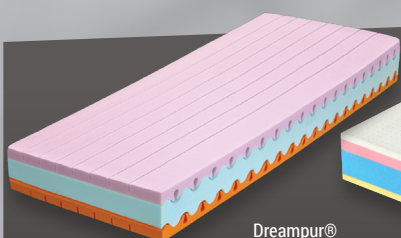

Dreampur® Perfora

Vzdušná pamětová matrace pro milovníky měkčího poležení a zaboření. Vhodná zejména pro ženy.

ZA DVA KUSY V AKCI 1+1
JIŽ OD 16.499 Kč