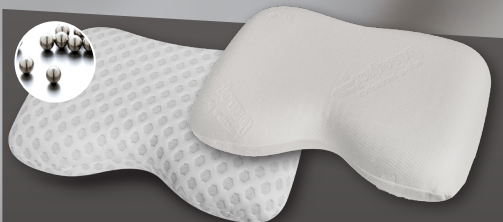

## ANATOMICKÉ POLŠTÁŘE

**BESTSELLER**

### Bamboo

Anatomický polštář z paměťové pěny v potahu s výtažky bambusu nabízíme v profilované nebo neprofilované verzi. Rozměry: 30x50x9 cm a 40x60x11 cm.

**ZA DVA KUSY  
V AKCI 1+1  
JIŽ OD 999 Kč**

### Cool-gel

Polštář z paměťové pěny s chladivým gelem, profilované i neprofilované provedení. Potah s výtažky aloe vera. Rozměry: 30x50x9 cm a 40x60x11 cm.

**ZA DVA KUSY  
V AKCI 1+1  
JIŽ OD 1.299 Kč**