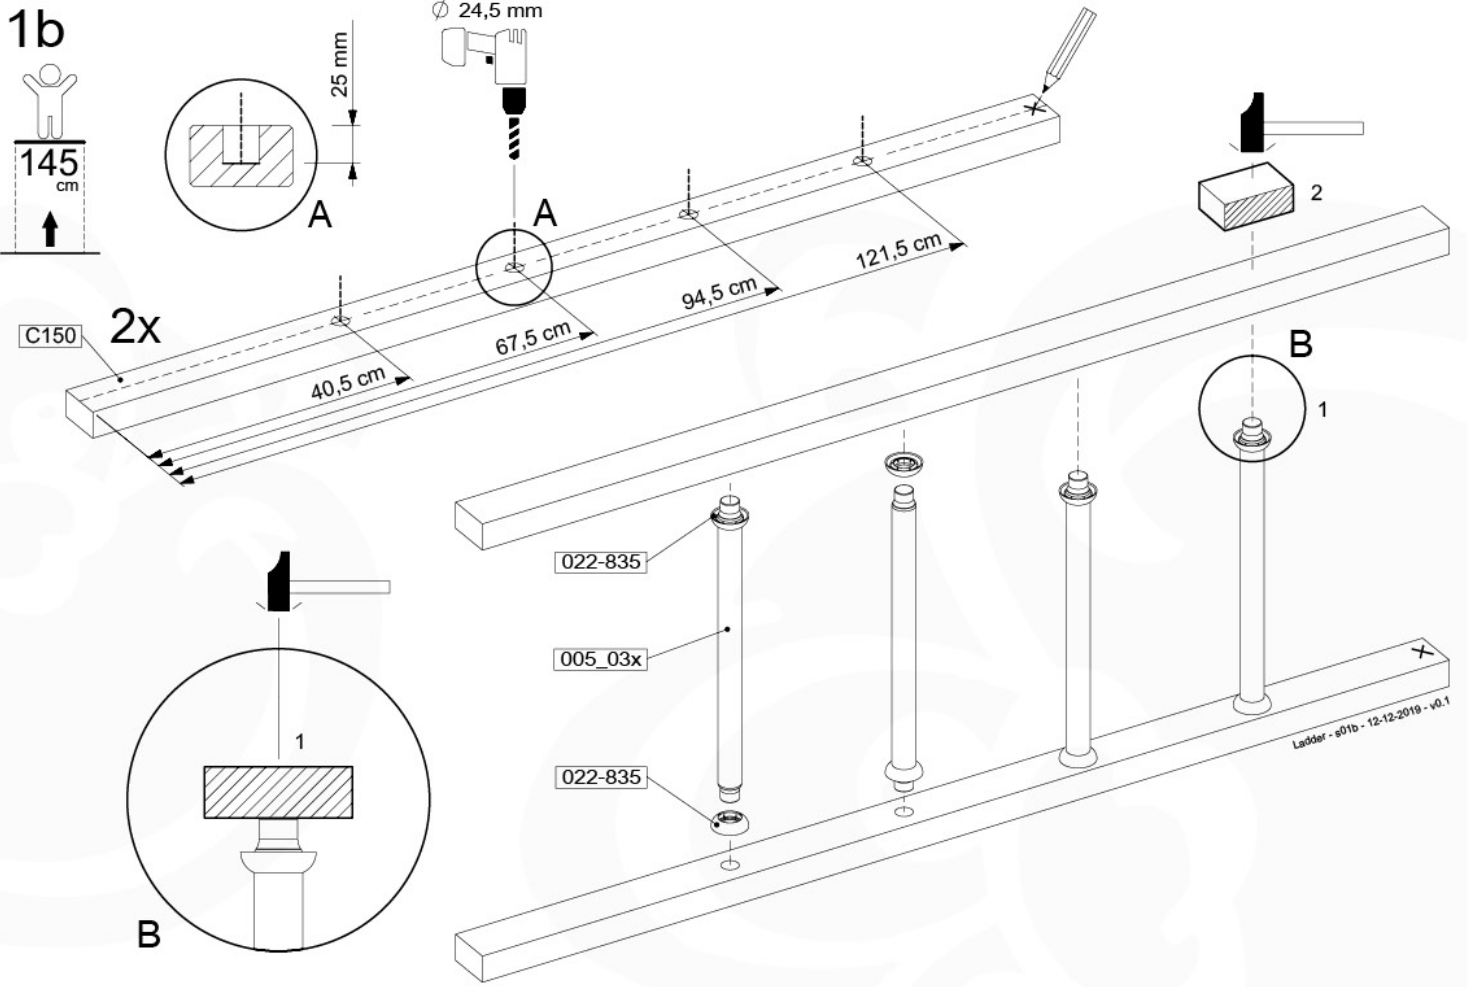

2

3-T

!
SAFETY
min. 23 cm
max. 28 cm

3-U

min. 23 cm
max. 28 cm
!
SAFETY

4

19 Swing Frame / Climb Frame

20