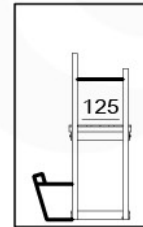

Base Tower - s00 - 29-1-2020 - v1

1

1b

1c

1a

1d

1e

1a

Base Tower - s01 Xa - 29-1-2020 - v1

5

➔ 2

1b

Base Tower - 601bc - 26-1-2020 - v1

1c

1d

Base Tower - 601de - 26-1-2020 - v1

min. 30mm
max. 85mm = x

min. 30mm
max. 65mm

y > 65mm?

1-U

min. 30mm
max. 85mm = x

min. 30mm
max. 85mm

y > 85mm?

Barrier - s01TU - 12-12-2019 - v0.1