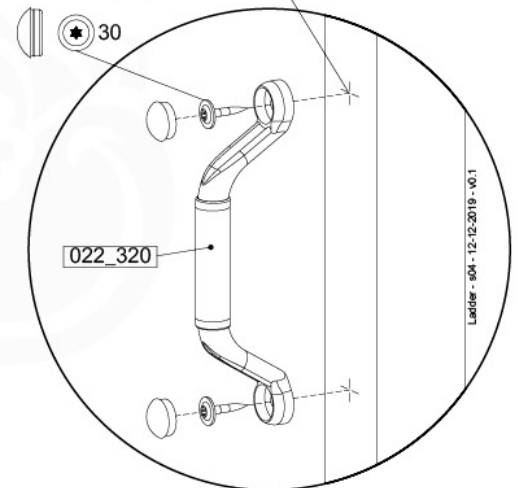

2

3-T

!
SAFETY
min. 23 cm
max. 28 cm

3-U

min. 23 cm
max. 28 cm
!
SAFETY

4

19 Swing Frame / Climb Frame

20