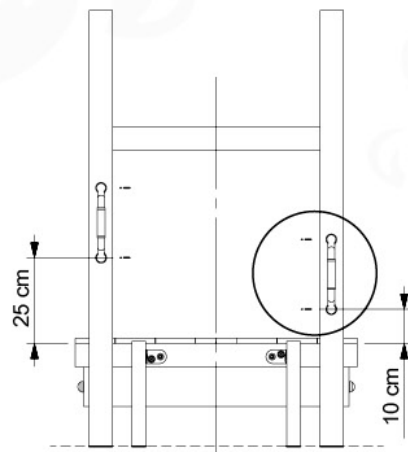

2

3-T

!
SAFETY
min. 23 cm
max. 28 cm

3-U

min. 23 cm
max. 28 cm
!
SAFETY

4

19 Swing Frame / Climb Frame

20