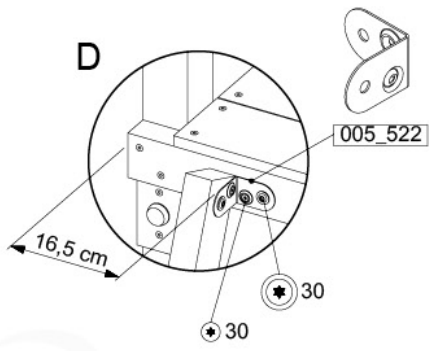

2

3-T

!
SAFETY
min. 23 cm
max. 28 cm

3-U

min. 23 cm
max. 28 cm
!
SAFETY

4

19 Swing Frame / Climb Frame

20