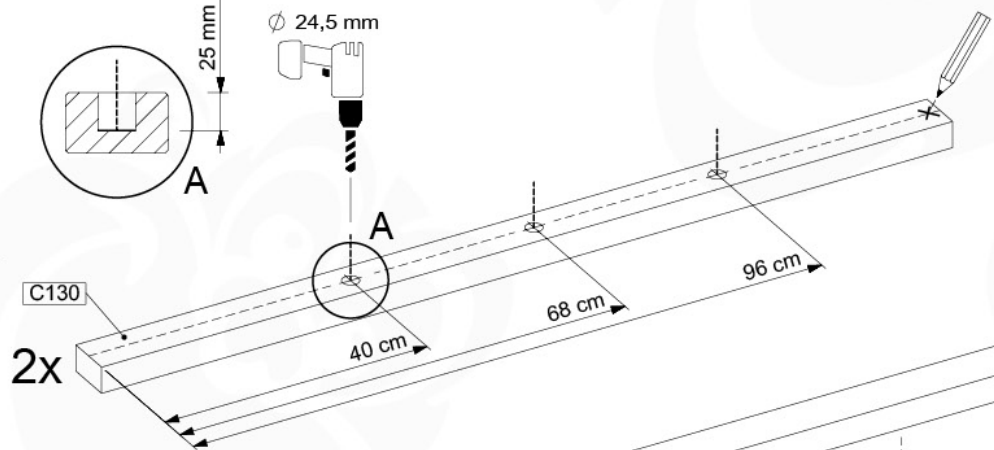

2

3-T

!
SAFETY
min. 23 cm
max. 28 cm

3-U

min. 23 cm
max. 28 cm
!
SAFETY

4

19 Swing Frame / Climb Frame

20