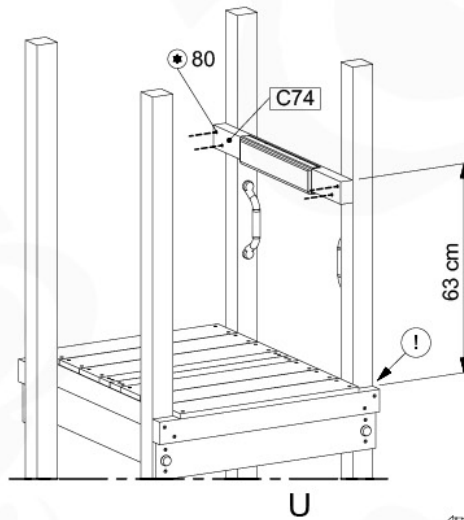

+

20

1-Swing frame / 2-Swing frame
457_101

+

20

1-Climb frame / 2-Climb frame
457_105

20 Ground Anchors

1

Tower Anchors - 601 - 12.12.2019 - v1

2

CONCRETE
40 L / 80 kg

24h

21 Slide set

↓
1-T

↓
1-U

Slide set - 500 - 12-12-2019 - v0.1

1

Slide set - 501 - 12-12-2019 - v0.1

2

3

min. 26 mm
max. 75 mm

min. 26 mm
max. 75 mm

E

E