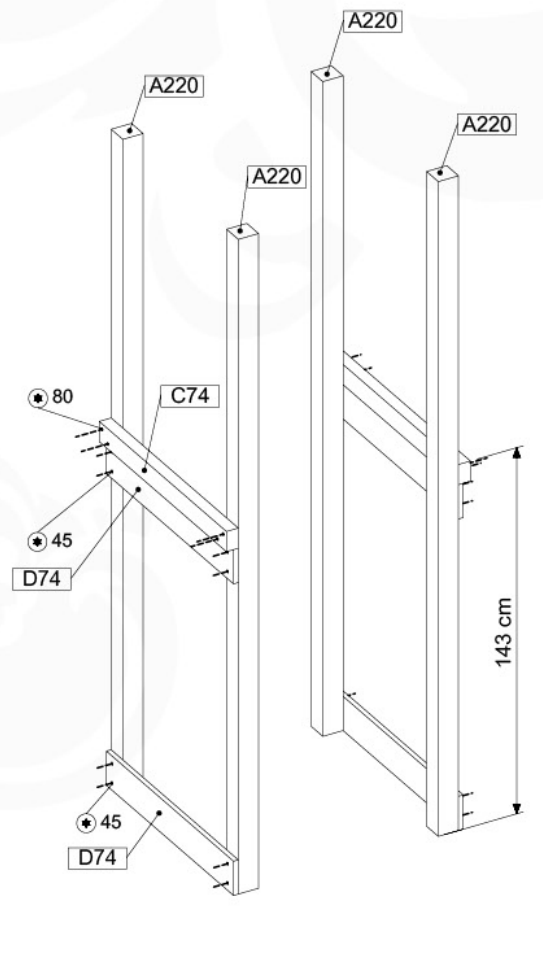

Base Tower - 601bc - 26-1-2020 - v1

Base Tower - 601de - 26-1-2020 - v1