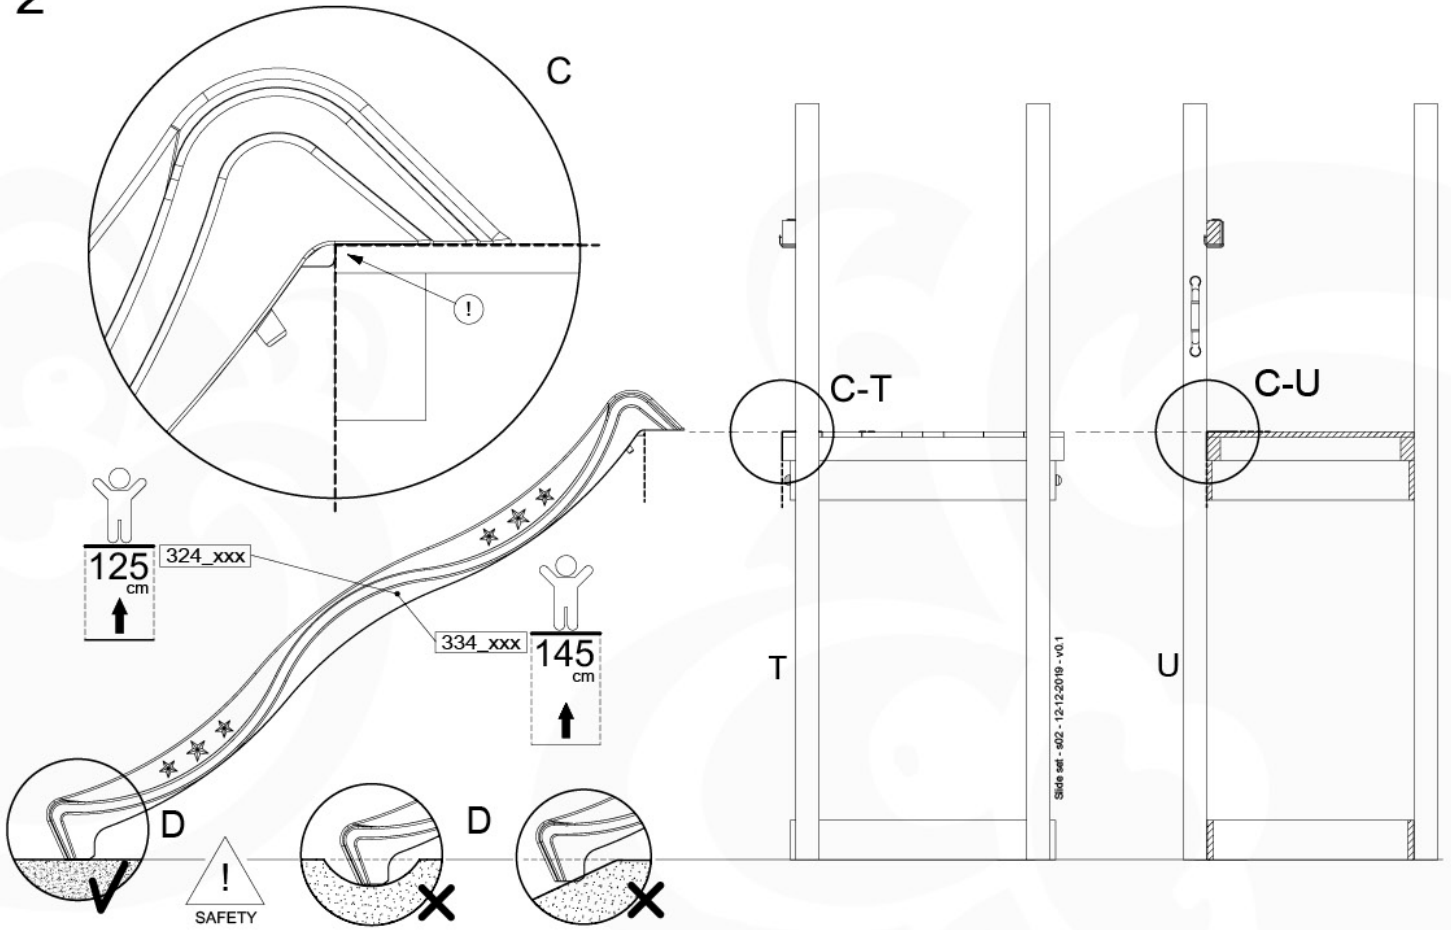

+

20

1-Swing frame / 2-Swing frame
457_101

+

20

1-Climb frame / 2-Climb frame
457_105

20 Ground Anchors

1

1

Slide set - 501 - 12-12-2019 - v0.1

2

3

min. 26 mm
max. 75 mm

min. 26 mm
max. 75 mm

E

E