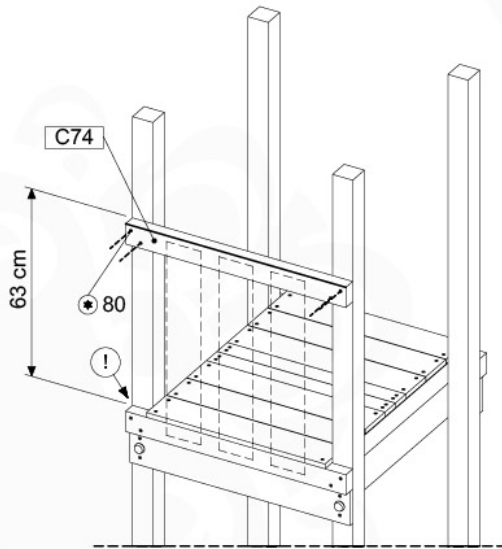

1e

2

3

05 Balustrade

1-T

1-U

Barrier - s00 - 12-12-2019 - v0.1

1-T

min. 30mm
max. 85mm = x

min. 30mm
max. 65mm

y > 65mm?

1-U

min. 30mm
max. 85mm = x

min. 30mm
max. 85mm

y > 85mm?

Barrier - s01TU - 12-12-2019 - v0.1