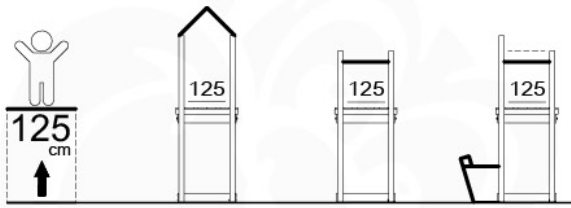

03 Base Tower

Base Tower - s00 - 29-1-2020 - v1

1

1b

1c

1a

1d

1e

1a

Base Tower - s01 Xa - 29-1-2020 - v1

5

➔ 2