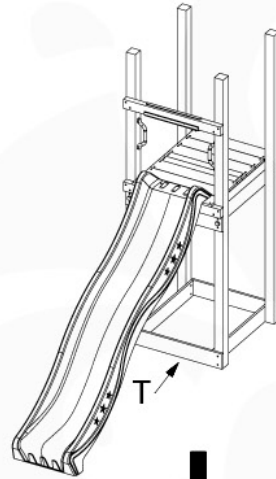

+

20

1-Swing frame / 2-Swing frame
457_101

+

20

1-Climb frame / 2-Climb frame
457_105

20 Ground Anchors

1

Tower Anchors - 601 - 12.12.2019 - v1

2

CONCRETE
40 L / 80 kg

24h

21 Slide set

↓
1-T

↓
1-U

Slide set - 500 - 12-12-2019 - v0.1

1

Slide set - 501 - 12-12-2019 - v0.1

2

3

min. 26 mm
max. 75 mm

min. 26 mm
max. 75 mm

E

E