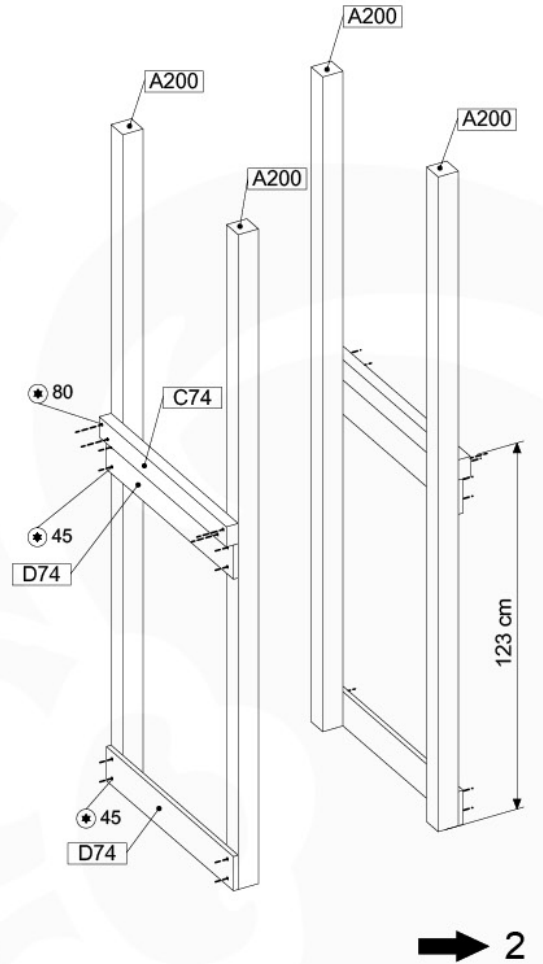

Base Tower - s01 Xa - 29-1-2020 - v1

5

➔ 2

1b

Base Tower - 601bc - 26-1-2020 - v1

1c

1d

Base Tower - 601de - 26-1-2020 - v1

min. 30mm
max. 85mm = x

min. 30mm
max. 65mm

y > 65mm?

1-U

min. 30mm
max. 85mm = x

min. 30mm
max. 85mm

y > 85mm?

Barrier - s01TU - 12-12-2019 - v0.1