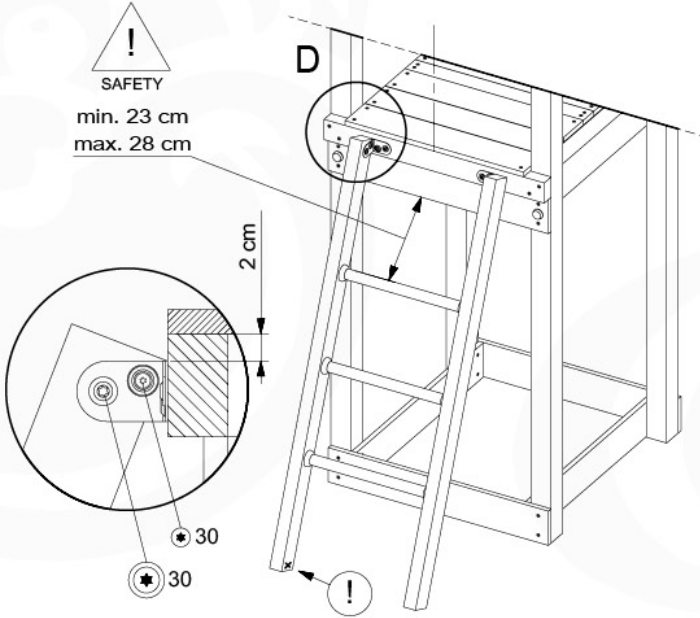

2

3-T

!
SAFETY
min. 23 cm
max. 28 cm

3-U

min. 23 cm
max. 28 cm
!
SAFETY

4

19 Swing Frame / Climb Frame

20