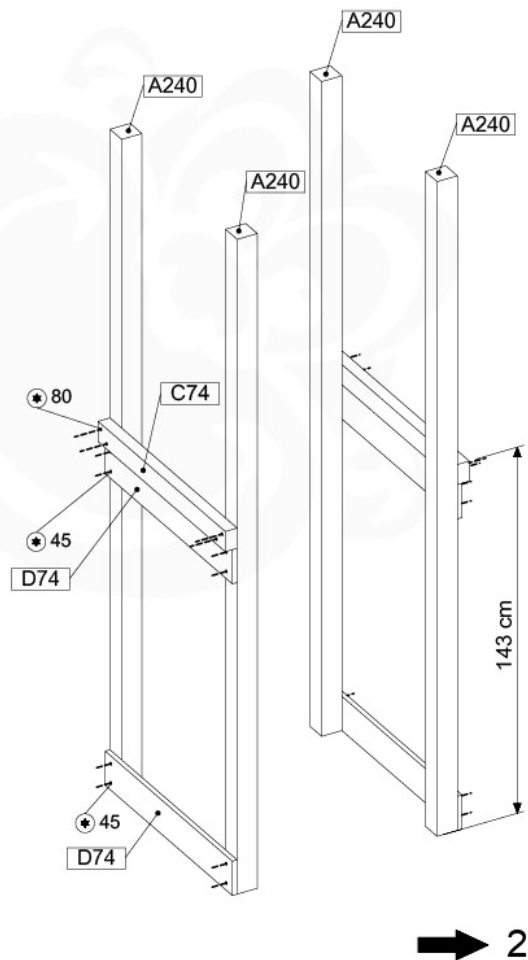

Base Tower - s01 Xa - 29-1-2020 - v1

5

➔ 2

1b

Base Tower - 601bc - 26-1-2020 - v1

1c

1d

Base Tower - 601de - 26-1-2020 - v1

min. 30mm
max. 85mm = x

min. 30mm
max. 65mm

y > 65mm?

1-U

min. 30mm
max. 85mm = x

min. 30mm
max. 85mm

y > 85mm?

Barrier - s01TU - 12-12-2019 - v0.1