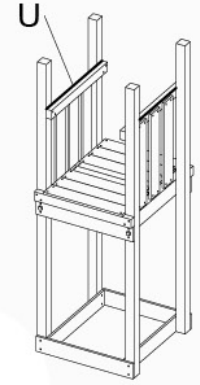

Base Tower - s01 Xa - 29-1-2020 - v1

5

➔ 2

1b

Base Tower - 601bc - 26-1-2020 - v1

1c

1d

Base Tower - 601de - 26-1-2020 - v1

1e

2

3

05 Balustrade

1-T

1-U

Barrier - s00 - 12-12-2019 - v0.1

1-T

min. 30mm
max. 85mm = x

min. 30mm
max. 65mm

y > 65mm?

1-U

min. 30mm
max. 85mm = x

min. 30mm
max. 85mm

y > 85mm?

Barrier - s01TU - 12-12-2019 - v0.1