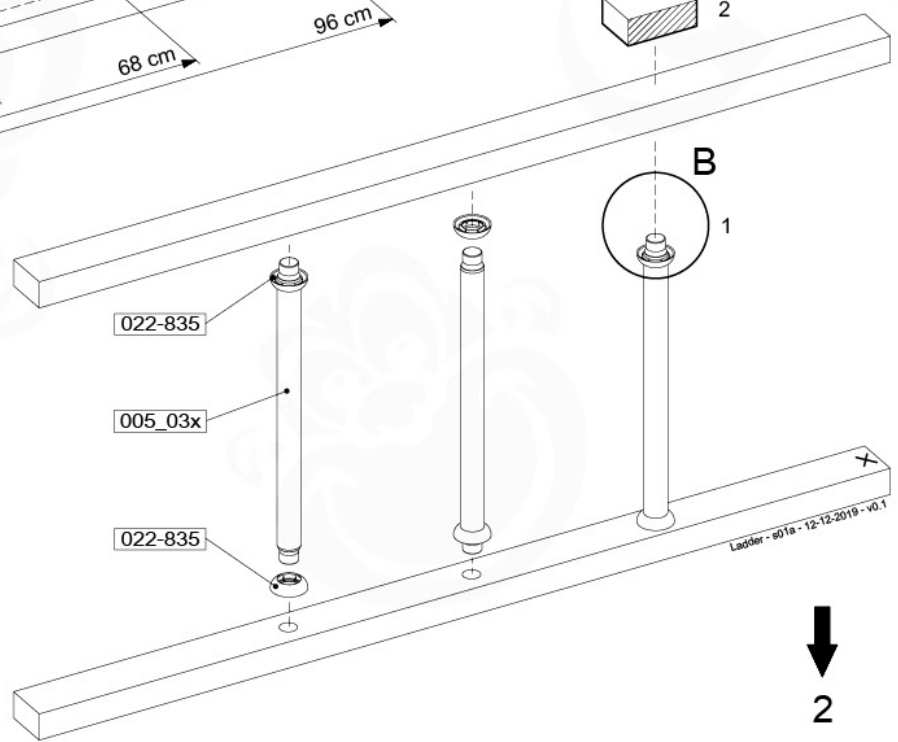

2

3-T

!
SAFETY
min. 23 cm
max. 28 cm

3-U

min. 23 cm
max. 28 cm
!
SAFETY

4

19 Swing Frame / Climb Frame

20