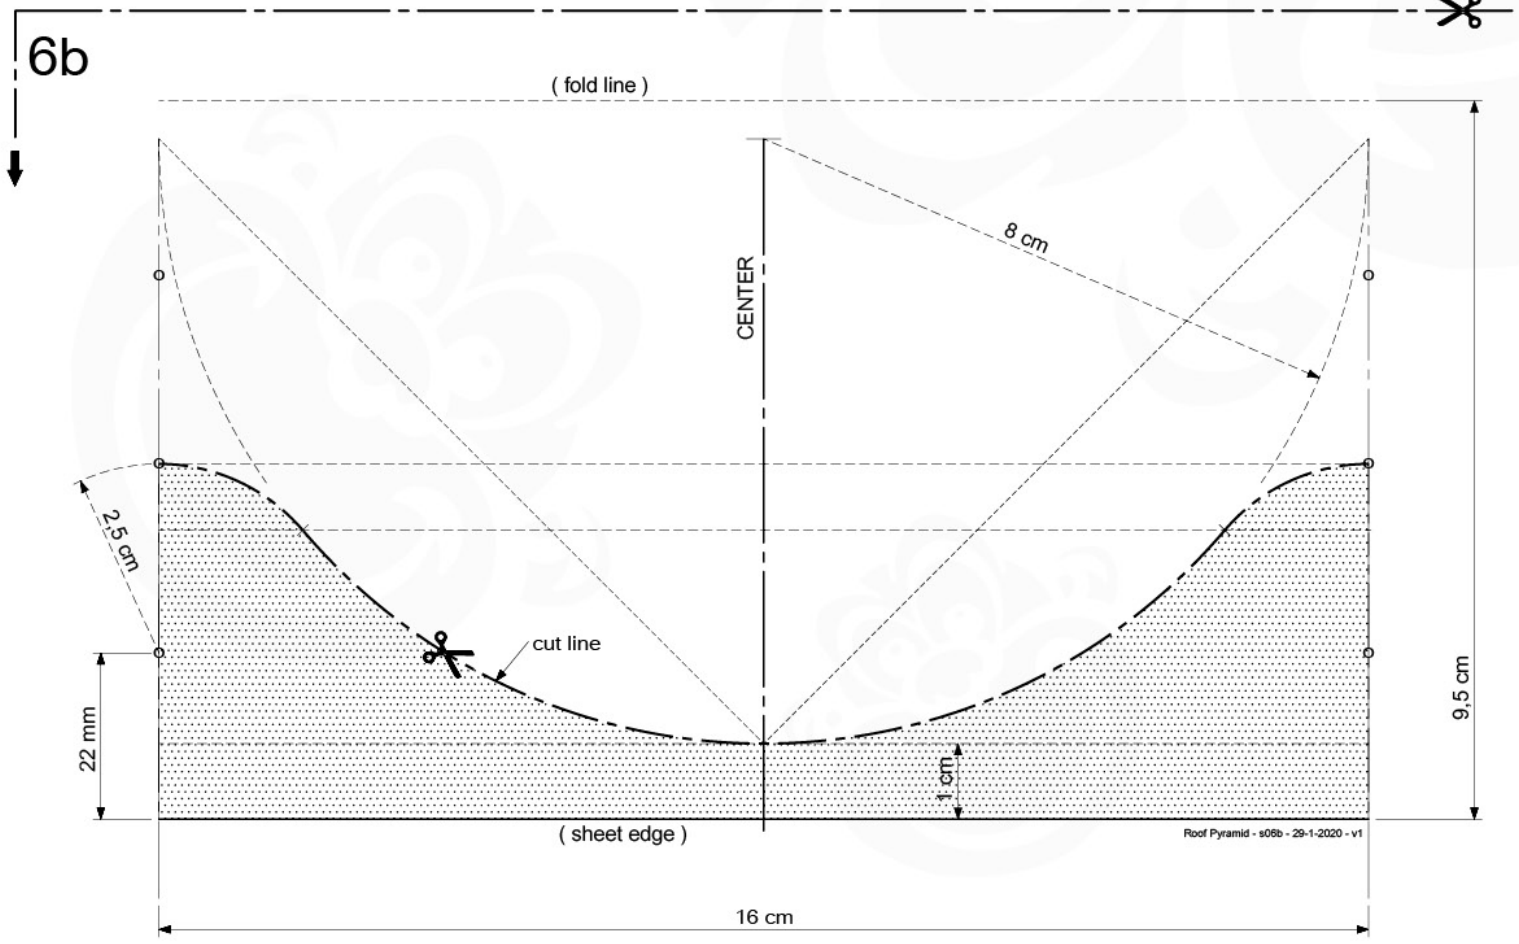

min. 30mm
max. 85mm = x

min. 30mm
max. 65mm

y > 65mm?

1-U

min. 30mm
max. 85mm = x

min. 30mm
max. 85mm

y > 85mm?

Barrier - s01TU - 12-12-2019 - v0.1

10.4 Roof Pyramid

1

2

3

4

5

6a

6b