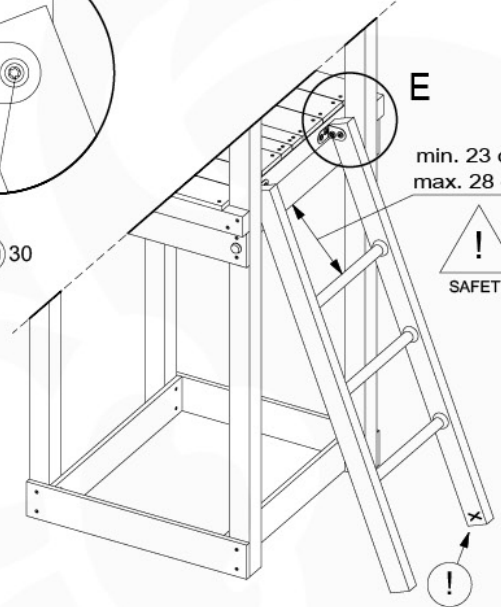

2

3-T

!
SAFETY
min. 23 cm
max. 28 cm

3-U

min. 23 cm
max. 28 cm
!
SAFETY

4

19 Swing Frame / Climb Frame

20