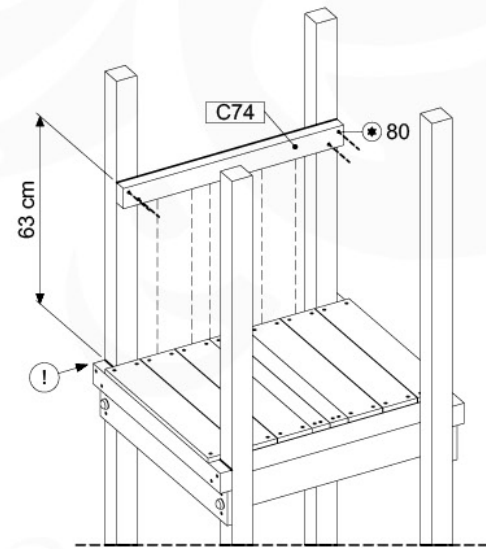

1e

2

3

05 Balustrade

1-T

1-U

Barrier - s00 - 12-12-2019 - v0.1

1-T

min. 30mm
max. 85mm = x

min. 30mm
max. 65mm

y > 65mm?

1-U

min. 30mm
max. 85mm = x

min. 30mm
max. 85mm

y > 85mm?

Barrier - s01TU - 12-12-2019 - v0.1