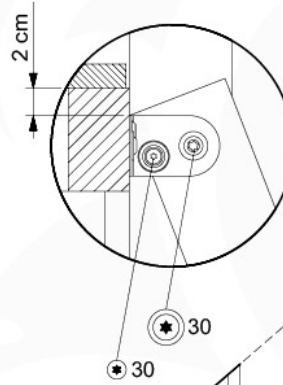

2

3-T

!
SAFETY
min. 23 cm
max. 28 cm

3-U

min. 23 cm
max. 28 cm
!
SAFETY

4

19 Swing Frame / Climb Frame

20