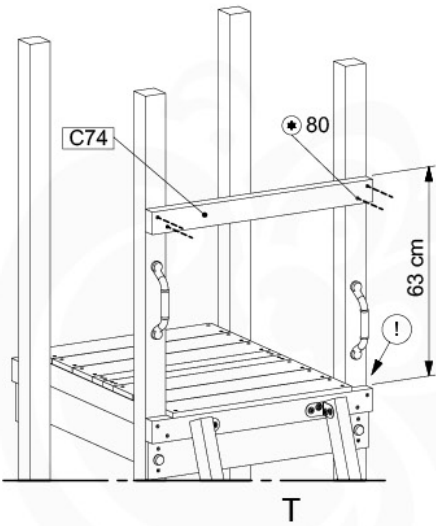

2

3-T

!
SAFETY
min. 23 cm
max. 28 cm

3-U

min. 23 cm
max. 28 cm
!
SAFETY

4

19 Swing Frame / Climb Frame

20