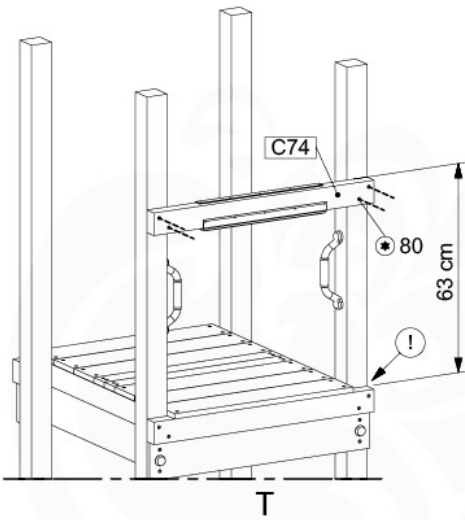

+

20

1-Swing frame / 2-Swing frame
457_101

+

20

1-Climb frame / 2-Climb frame
457_105

20 Ground Anchors

1

Tower Anchors - 601 - 12.12.2019 - v1

2

CONCRETE
40 L / 80 kg

24h

21 Slide set

↓
1-T

↓
1-U

Slide set - 500 - 12-12-2019 - v0.1

1

Slide set - 501 - 12-12-2019 - v0.1

2

3

min. 26 mm
max. 75 mm

min. 26 mm
max. 75 mm

E

E