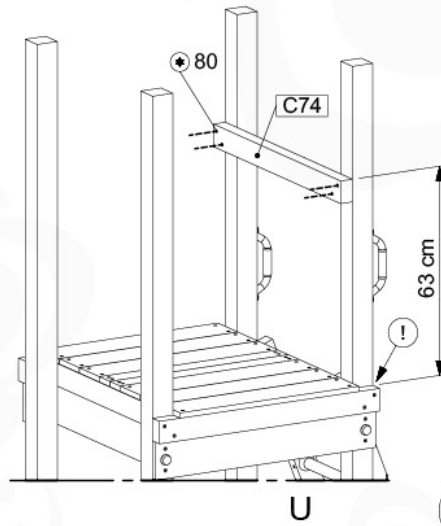

2

3-T

!
SAFETY
min. 23 cm
max. 28 cm

3-U

min. 23 cm
max. 28 cm
!
SAFETY

4

19 Swing Frame / Climb Frame

20