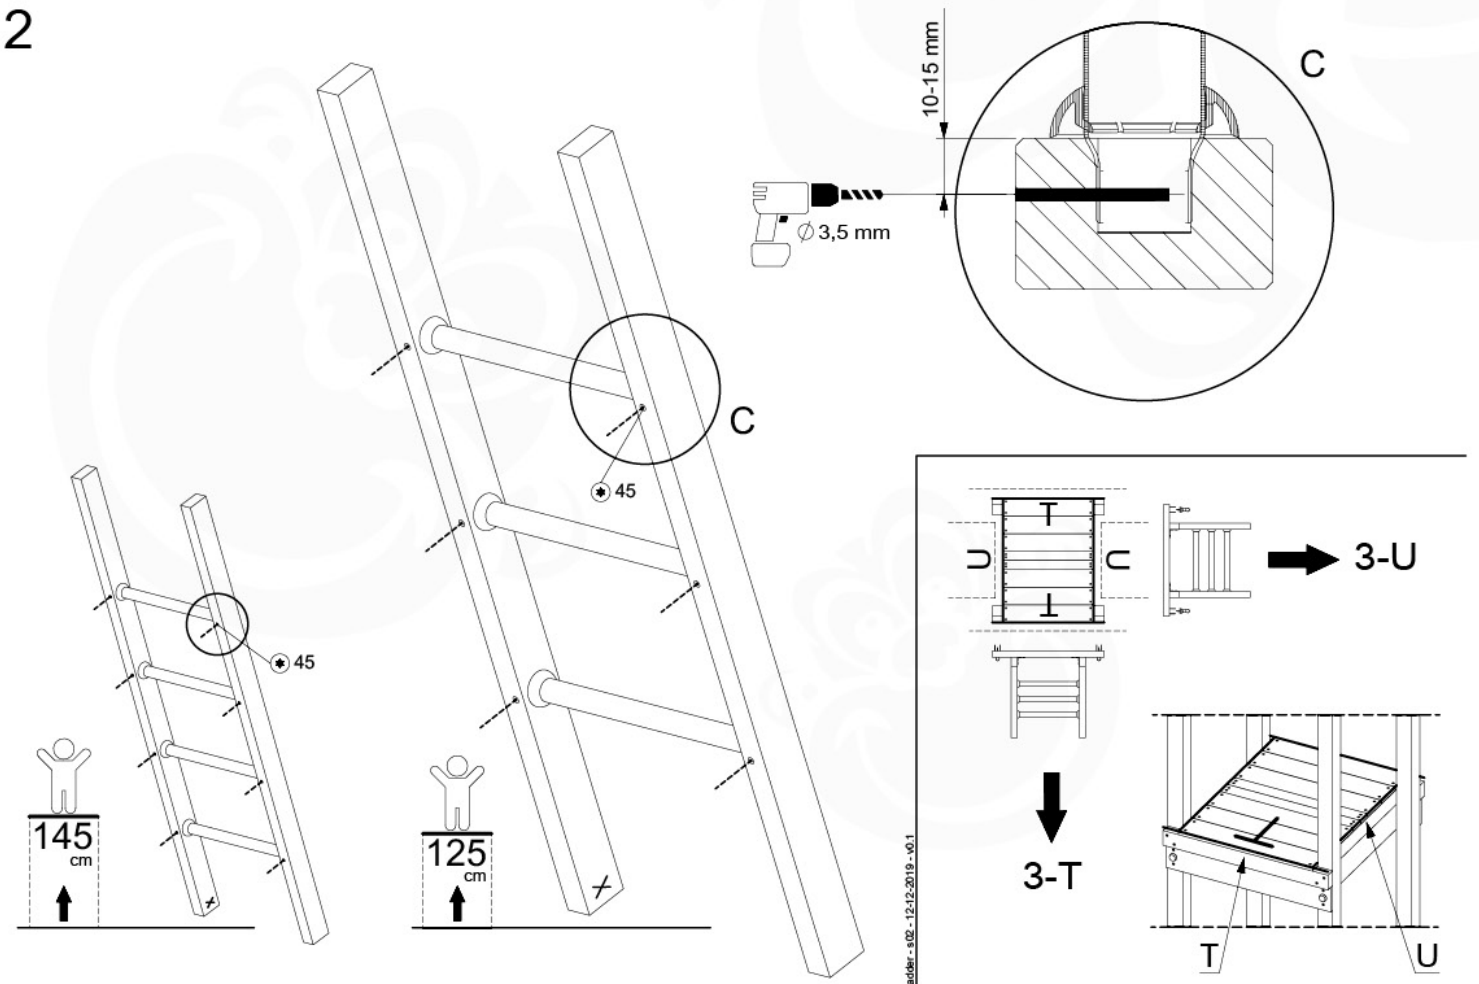

2

3-T

!
SAFETY
min. 23 cm
max. 28 cm

3-U

min. 23 cm
max. 28 cm
!
SAFETY

4

19 Swing Frame / Climb Frame

20