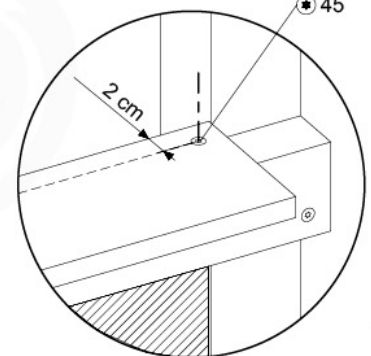

5-T

↓
6-T

5-U

↓
6-U

MiniMarket - 605 - 4-2-2020 - v1

6-T

↓
7-T