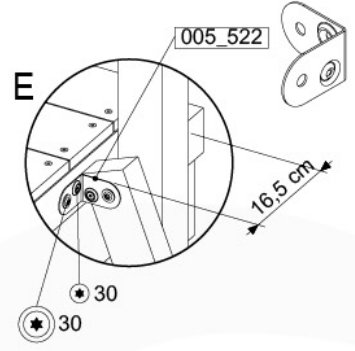

2

3-T

!
SAFETY
min. 23 cm
max. 28 cm

3-U

min. 23 cm
max. 28 cm
!
SAFETY

4

19 Swing Frame / Climb Frame

20