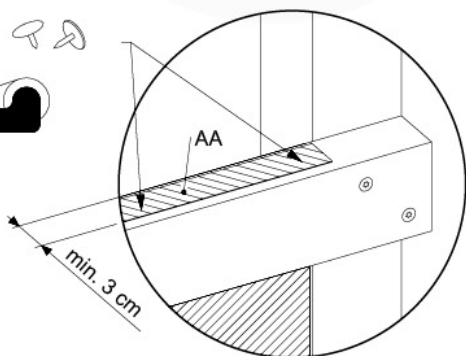

5-T

↓
6-T

5-U

↓
6-U

MiniMarket - 605 - 4-2-2020 - v1

6-T

↓
7-T