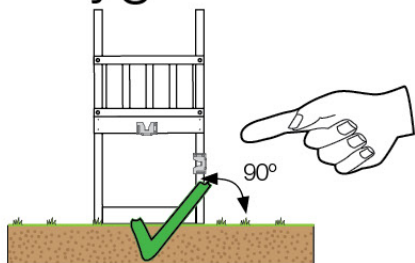

05 Safe Playground

05-1