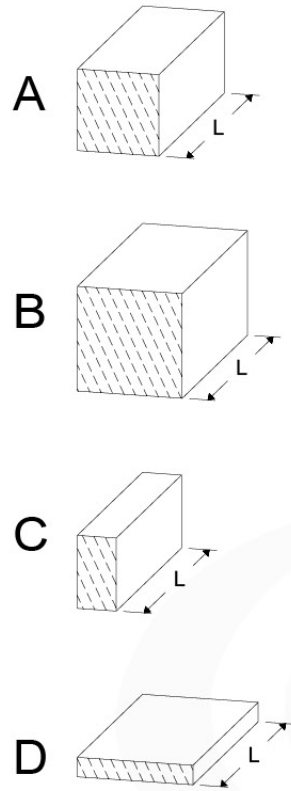

01 What's in the delivery?

401_125 / 123_222

<p>1x 040_805</p> <p>1x 040_035</p>	<p>1x 022_300</p>	<p>1x 120_024</p>	<p>2x 007_001</p>	<p>2x 120_102</p> <p>4x 022_320</p> <p>8x 001_404</p>
<p>1x 103_901</p> <p>1x 123_200</p>	<p>1x 122_302</p> <p>1x 022_800</p>	<p>3x 005_035</p> <p>6x 022_835</p>	<p>1x 104_107</p>	<p>1x 100_051</p>
<p>1x 022_910</p>	<p>2x 005_522</p>		<p>1x 123_222</p> <p>Canvas</p>	<p>1x 201_275</p> <p>1x 324_x00</p> <p>FMP / Slide</p>

02 Hardware

Total HWP 100_xxx Jungle Hut

20211005

001_417	8x		ø8 x 80mm	000_101	10x		ø2 x 20mm
001_406	7x		ø8 x 45mm	023_031	10x		ø5mm
001_404	4x		ø8 x 30mm	120_005	8x		M8
002_223	63x		ø5 x 80mm				
002_220	218x		ø5 x 45mm				
002_219	6x		ø5 x 30mm				
002_308	12x		ø5.0 x 20mm				
002_041	3x		ø4.5 x 20mm				
002_042	4x		ø3.5 x 13mm				

03 Timber

601_127 Jungle Hut 2.1

	L	
A240	239cm - 240cm	4 x
-	-	-
C154 C130 C114 C70 C37	153cm - 154cm 129cm - 130cm 113cm - 114cm 69cm - 70cm 36cm - 37cm	2 x 2 x 12 x 2 x 4 x
D114 D100 D65	113cm - 114cm 99cm - 100cm 64cm - 65cm	12 x 11 - 14 x 18 x