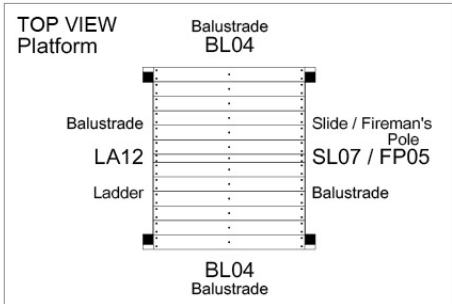

Part 2

Assembly

Instructions

Jungle Hut 2.1

801_127

Jungle Gym

BACKYARD PLAYGROUNDS

since 1988

EN. Warnings. Only for domestic use. Maximum number of users is 6. **DE.** Achtung. Nur für den Hausgebrauch. Maximale Benutzerzahl: 6. **FR.** Attention. Réserve à un usage familial. Le nombre maximal d'utilisateurs est de 6. **NL.** Waarschuwingen. Uitsluitend voor huishoudelijk gebruik. Het maximale aantal gebruikers is 6. **BG.** Внимание. За употреба само в домашни условия. Максималният брой потребители е 6. **CS.** Varování. Jen pro domácí použití. Maximální počet uživatelů je 6. **DA.** Advarsel. Kun til privat brug. Maksimum antal brugere er 6. **EL.** Προειδοποίησης. Μόνο για οικιακή χρήση. Μέγιστος αριθμός χρηστών 6. **ES.** Advertencias. Solo para uso doméstico. Número máximo de usuarios: 6. **ET.** Hoiatused. Ainult koduseks kasutamiseks. Maksimaalne kasutajate arv on 6. **FI.** Varoitukset. Ainoastaan kotikäyttöön. Käyttäjää yhteensä enintään 6. **HR.** Upozorenja. Samo za kućansku uporabu. Maksimalan broj korisnika je 6. **HU.** Figyelmeztetések. Csak otthoni használatra! A használók max. száma: 6. **IS.** Varnaðarorð. Eingöngu fyrir einkanothun í heimahúsum og á einkalóðum. Hámarksfjöldi notenda er 6. **IT.** Avvertenze. Solo per uso domestico. Massimo numero di utenti è 6. **LT.** Įspėjimai. Tik buitiniam naudojimui. Maksimalus naudotojų skaičius 6. **LV.** Brīdinājumi. Izmantoj tikai mājās. Maksimālais lietotāju skaits ir 6. **NO.** Advarsel. Kun for privat bruk. Maksimalt antall brukere er 6. **PL.** Ostrzeżenia. Wyłącznie do użytku domowego. Maksymalna liczba użytkowników to 6. **PT.** Avisos. Apenas para uso doméstico. O número máximo de utilizadores é 6. **RO.** Avertismente. Numai pentru uz domestic. Numărul maxim de utilizatori este 6. **RU.** Предостережения. Только для домашнего использования. Максимальное количество пользователей - 6. **SK.** Upozornenia. Iba na domáce použitie. Maximálne množstvo osôb je 6. **SL.** Opozorila. Samo za domačo uporabo. Maksimalno število uporabnikov je 6. **SR.** Upozorenja. Samo za kućnu upotrebu. Maksimalan broj korisnika je 6. **SV.** Varningar. Endast för hemmabruk. Det maximala antalet användare är 6. **TR.** Uyarılar. Sadece ev kullanımı için. Maksimum kullanıcı sayısı 6.