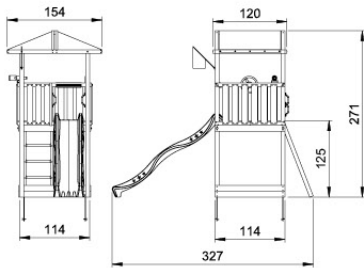

Part 2

Assembly

Instructions

Jungle Hut 2.1

801_127

Jungle Gym

BACKYARD PLAYGROUNDS

since 1988

02 Hardware

Total HWP 100_xxx Jungle Hut

20211005

001_417	8x		ø8 x 80mm	000_101	10x		ø2 x 20mm
001_406	7x		ø8 x 45mm	023_031	10x		ø5mm
001_404	4x		ø8 x 30mm	120_005	8x		M8
002_223	63x		ø5 x 80mm				
002_220	218x		ø5 x 45mm				
002_219	6x		ø5 x 30mm				
002_308	12x		ø5.0 x 20mm				
002_041	3x		ø4.5 x 20mm				
002_042	4x		ø3.5 x 13mm				

03 Timber

601_127 Jungle Hut 2.1

	L	
A240	239cm - 240cm	4 x
-	-	-
C154 C130 C114 C70 C37	153cm - 154cm 129cm - 130cm 113cm - 114cm 69cm - 70cm 36cm - 37cm	2 x 2 x 12 x 2 x 4 x
D114 D100 D65	113cm - 114cm 99cm - 100cm 64cm - 65cm	12 x 11 - 14 x 18 x