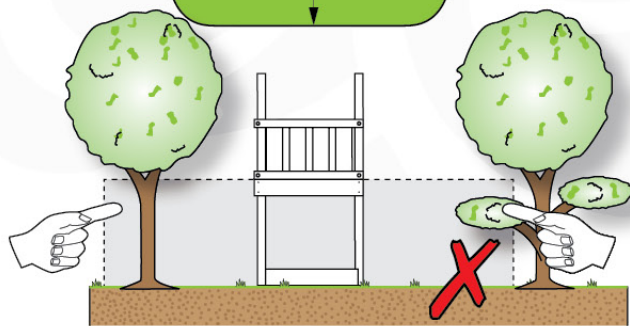

05 Safe Playground

05-1

05-2

05-3

05-4

05-5