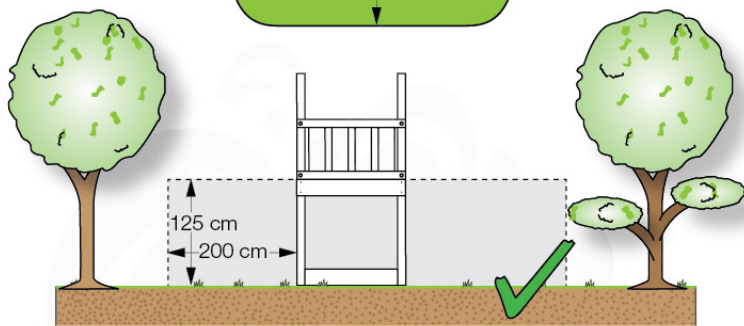

05 Safe Playground

05-1

05-2

05-3

05-4

05-5