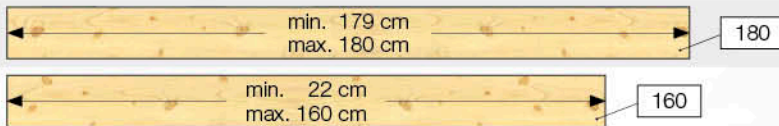

Timber Bridge Link

670_100

4x

5x