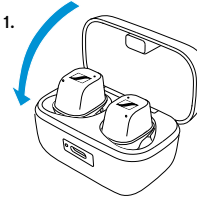

Activate
Wake up the batteries* 1.

CZ Probuzení baterií *
SK Oživenie batérií *
HU Akkumulátorok felébresztése *

2.