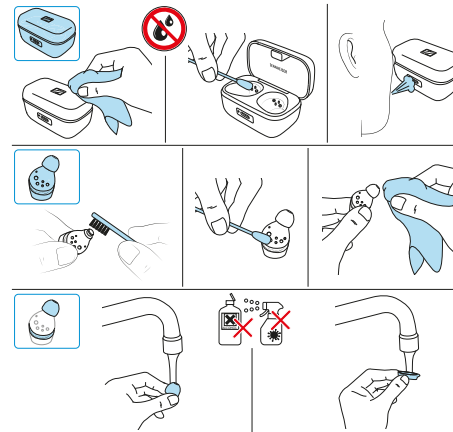

Product care

CZ Péče o výrobek
SK Starostlivosť o výrobok
HU A termék ápolása