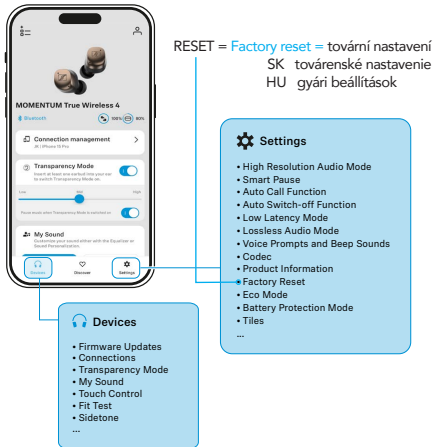

App settings

CZ Nastavení v aplikaci
SK Nastavenia v aplikácii
HU Beállítások az alkalmazáson belül