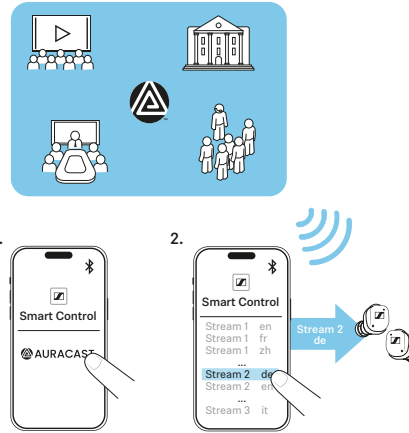

CZ Přenos Auracast™
SK Prenos Auracast™
HU Auracast™-átvitel

Charging

CZ Nabíjení
SK Nabíjanie
HU Töltés

* Není součástí dodávky
* Nie je súčasťou balenia
* Nincs benne a kiszállított csomagban

7

8

9

App settings