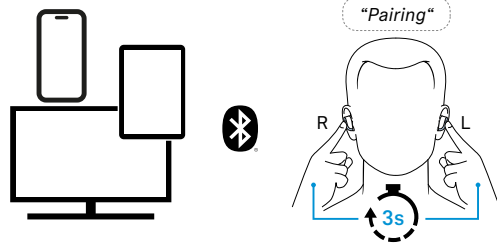

Other devices

CZ Ostatní zařízení
SK Iné zariadenia
HU Egyéb eszközök