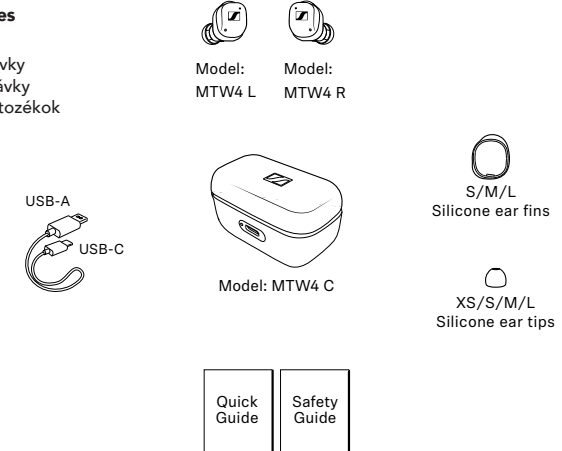

CZ Přenos Auracast™
SK Prenos Auracast™
HU Auracast™-átvitel

Charging

CZ Nabíjení
SK Nabíjanie
HU Töltés

* Není součástí dodávky
* Nie je súčasťou balenia
* Nincs benne a kiszállított csomagban

7

8

9

App settings

CZ Nastavení v aplikaci
SK Nastavenia v aplikácii
HU Beállítások az alkalmazáson belül

Product care

CZ Péče o výrobek
SK Starostlivosť o výrobok
HU A termék ápolása

Package includes

CZ Obsah dodávky
SK Rozsah dodávky
HU Szállított tartozékok