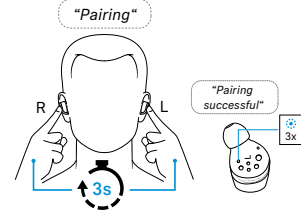

SENNHEISER

MOMENTUM True Wireless 4

Model: MTW4, MTW4 R, MTW4 L, MTW4 C

CZ Stručný návod
SK Stručný návod
HU Rövid útmutató

SENNHEISER

Connect

CZ Párování
SK Párovanie
HU Bluetooth-kapcsolat létrehozása *

Download the app

CZ Stažení aplikace
SK Stiahnutie aplikácie
HU Töltse le az applikációt

Activate
Wake up the batteries* 1.

CZ Probuzení baterií *
SK Oživenie batérií *
HU Akkumulátorok felébresztése *

2.

* Jen před prvním použitím
* Len pred prvým použitím
* Csak az első használat előtt

2

3

Wear

SENNHEISER

1.

2.

CZ Nošení
SK Nosenie
HU A fülhallgató illeszkedésének beállítása

4

Touch control*

SENNHEISER

L

CZ Dotyková ovládací plocha*
SK Dotykový ovládací panel*
HU Érintésre működő kezelőfelület*

- 1x Transparency
- •• 2x Previous
- ••• 3x ANC
- Hold Volume -

R

- 1x Play/Pause
- •• 2x Next
- ••• 3x Voice assistant
- Hold Volume +

* Změna ovládání
* Zmena ovládania
* A vezérlés módosítása

5

Call control

SENNHEISER

L/R

CZ Ovládání hovorů
SK Ovládanie hovoru
HU Hívásvezérlés

- 1x Accept call
- 1x Mute microphone on/off
- •• 2x End call
- •• 2x Reject call
- 1x Accept incoming call, end active call
- •• 2x Reject incoming call, continue active call

6

Instruction manuals and product support
www.sennheiser-hearing.com/download

CZ Návod k použití a péče o výrobek
SK Návod na obsluhu a starostlivosť o výrobok
HU Használati útmutatók és termékgondozás

PANTER, spol. s r.o.
Bohuslava Martinů 7, 140 00 Praha 4, Czech Republic
www.pantercz.cz
www.sennheiser.cz

Sonova Consumer Hearing GmbH
Am Labor 1, 30900 Wedemark, Germany
www.sennheiser-hearing.com
Publ. 01/24, 596692/A01