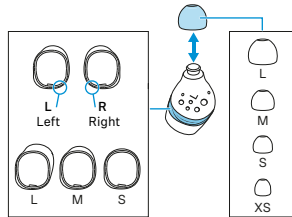

2

3

Wear

SENNHEISER

1.

2.

CZ Nošení
SK Nosenie
HU A fülhallgató illeszkedésének beállítása

4

Touch control*

SENNHEISER

L

CZ Dotyková ovládací plocha*
SK Dotykový ovládací panel*
HU Érintésre működő kezelőfelület*

- 1x Transparency
- 2x Previous
- 3x ANC
- Hold Volume -

R

- 1x Play/Pause
- 2x Next
- 3x Voice assistant
- Hold Volume +