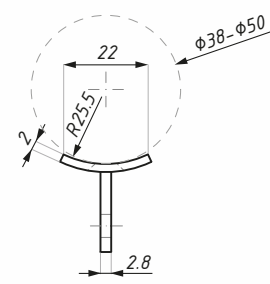

* nastavitelný / adjustable

oválné madlo
round handrail

ploché madlo
flat handrail

Kód / Code	Madlo Handrail	Povrch Finish
EB03P00SSS	plochý / flat	matný/ satin
EB03P16SSS	oválný/ round	matný/ satin

tloušťka skla(mm): 10-17.52

glass thickness (mm) : 10-17.52

materiál: nerezová ocel SUS 316

material: stainless steel SUS 316

Příprava skla
Glass preparation