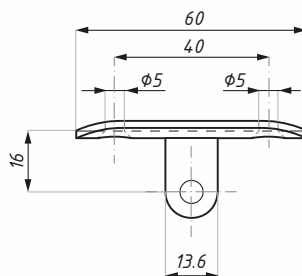

* nastavitelný / adjustable

oválné madlo
round handrail

ploché madlo
flat handrail

Kód / Code	Madlo Handrail	Povrch Finish
EB03P00SSS	plochý / flat	matný/ satin
EB03P16SSS	oválný/ round	matný/ satin

tloušťka skla(mm): 10-17.52

glass thickness (mm) : 10-17.52

materiál: nerezová ocel SUS 316

material: stainless steel SUS 316

Příprava skla
Glass preparation