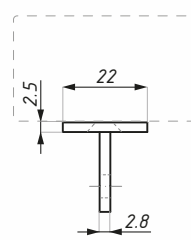

* nastavitelný / adjustable

oválné madlo
round handrail

ploché madlo
flat handrail

Kód / Code	Madlo Handrail	Povrch Finish
EB03P00SSS	plochý / flat	matný/ satin
EB03P16SSS	oválný/ round	matný/ satin

tloušťka skla(mm): 10-17.52

glass thickness (mm) : 10-17.52

materiál: nerezová ocel SUS 316

material: stainless steel SUS 316

Příprava skla
Glass preparation