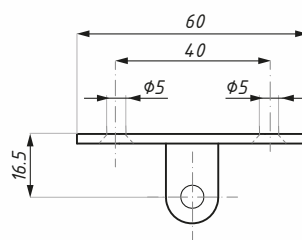

* nastavitelný / adjustable

oválné madlo
round handrail

ploché madlo
flat handrail

Kód / Code	Madlo Handrail	Povrch Finish
EB03P00SSS	plochý / flat	matný/ satin
EB03P16SSS	oválný/ round	matný/ satin

tloušťka skla(mm): 10-17.52

glass thickness (mm) : 10-17.52

materiál: nerezová ocel SUS 316

material: stainless steel SUS 316

Příprava skla
Glass preparation