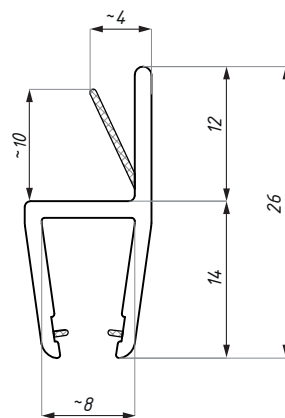

Těsnění
Clip seal

Těsnění OWE 6-8
montáž na sklo 6 mm
Clip seal OWE 6-8 for glass 6 mm

Těsnění OWE 6-8
montáž na sklo 8 mm
Clip seal OWE 6-8 for glass 8 mm

Těsnění OWE 10
montáž na sklo 10 mm
Clip seal OWE 10 for glass 10 mm

Těsnění OWE 6-8
Clip seal OWE 6-8

Těsnění OWE 10
Clip seal OWE 10

Kód / Code	Tloušťka skla (mm) Glass thickness (mm)	Délka (mm) Length (mm)
OWE 6-8	6 - 8	2500
OWE 10	10	2500
materiál: PVC		material: PVC
teplotní rozsah: 0 - 50°C		temperature range: 0 - 50°C
UV odolnost: EN ISO 4892-2		UV resistance: EN ISO 4892-2