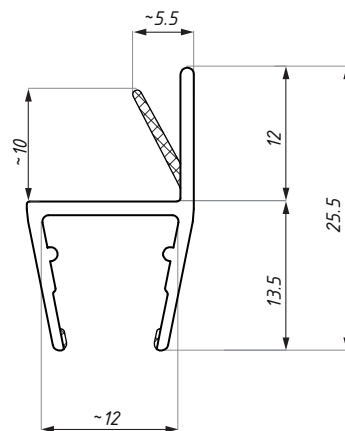

Těsnění
Clip seal

Těsnění OWE 6-8
montáž na sklo 6 mm
Clip seal OWE 6-8 for glass 6 mm

Těsnění OWE 6-8
montáž na sklo 8 mm
Clip seal OWE 6-8 for glass 8 mm

Těsnění OWE 10
montáž na sklo 10 mm
Clip seal OWE 10 for glass 10 mm

Těsnění OWE 6-8
Clip seal OWE 6-8

Těsnění OWE 10
Clip seal OWE 10

Kód / Code	Tloušťka skla (mm) Glass thickness (mm)	Délka (mm) Length (mm)
OWE 6-8	6 - 8	2500
OWE 10	10	2500
materiál: PVC		material: PVC
teplotní rozsah: 0 - 50°C		temperature range: 0 - 50°C
UV odolnost: EN ISO 4892-2		UV resistance: EN ISO 4892-2