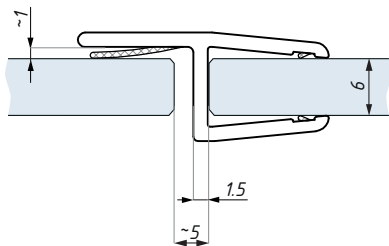

Těsnění
Clip seal

Těsnění OWE 6-8
montáž na sklo 6 mm
Clip seal OWE 6-8 for glass 6 mm

Těsnění OWE 6-8
montáž na sklo 8 mm
Clip seal OWE 6-8 for glass 8 mm

Těsnění OWE 10
montáž na sklo 10 mm
Clip seal OWE 10 for glass 10 mm

Těsnění OWE 6-8
Clip seal OWE 6-8

Těsnění OWE 10
Clip seal OWE 10

Kód / Code	Tloušťka skla (mm) Glass thickness (mm)	Délka (mm) Length (mm)
OWE 6-8	6 - 8	2500
OWE 10	10	2500
materiál: PVC		material: PVC
teplotní rozsah: 0 - 50°C		temperature range: 0 - 50°C
UV odolnost: EN ISO 4892-2		UV resistance: EN ISO 4892-2