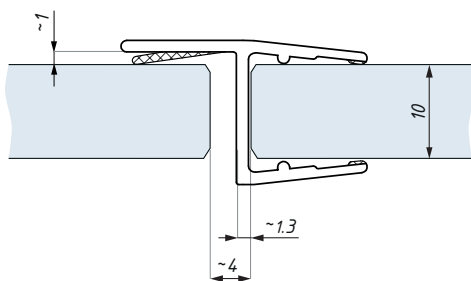

Těsnění
Clip seal

Těsnění OWE 6-8
montáž na sklo 6 mm
Clip seal OWE 6-8 for glass 6 mm

Těsnění OWE 6-8
montáž na sklo 8 mm
Clip seal OWE 6-8 for glass 8 mm

Těsnění OWE 10
montáž na sklo 10 mm
Clip seal OWE 10 for glass 10 mm

Těsnění OWE 6-8
Clip seal OWE 6-8

Těsnění OWE 10
Clip seal OWE 10

Kód / Code	Tloušťka skla (mm) Glass thickness (mm)	Délka (mm) Length (mm)
OWE 6-8	6 - 8	2500
OWE 10	10	2500
materiál: PVC		material: PVC
teplotní rozsah: 0 - 50°C		temperature range: 0 - 50°C
UV odolnost: EN ISO 4892-2		UV resistance: EN ISO 4892-2