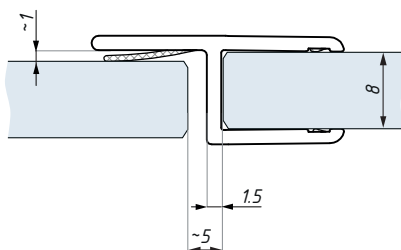

Těsnění
Clip seal

Těsnění OWE 6-8
montáž na sklo 6 mm
Clip seal OWE 6-8 for glass 6 mm

Těsnění OWE 6-8
montáž na sklo 8 mm
Clip seal OWE 6-8 for glass 8 mm

Těsnění OWE 10
montáž na sklo 10 mm
Clip seal OWE 10 for glass 10 mm

Těsnění OWE 6-8
Clip seal OWE 6-8

Těsnění OWE 10
Clip seal OWE 10

Kód / Code	Tloušťka skla (mm) Glass thickness (mm)	Délka (mm) Length (mm)
OWE 6-8	6 - 8	2500
OWE 10	10	2500
materiál: PVC		material: PVC
teplotní rozsah: 0 - 50°C		temperature range: 0 - 50°C
UV odolnost: EN ISO 4892-2		UV resistance: EN ISO 4892-2