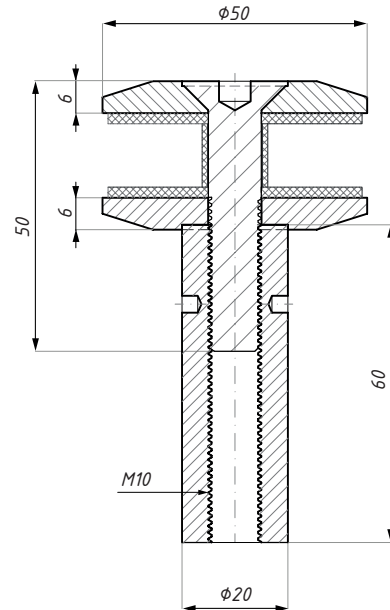

Bodový úchyt s plochou hlavou  
Standoff with point stud

**Kód / Code**

R50-DS60SSS

**Povrch/ Finish**

matný / satin

tloušťka skla (mm): 10-21,52

glass thickness (mm): 10-21,52

materiál: nerez

material: stainless steel

Set obsahuje podložky

Gaskets included

Příprava skla  
Glass preparation