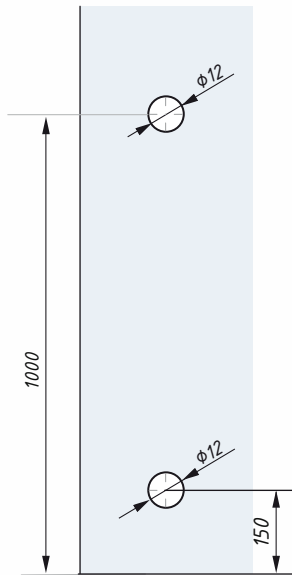

Uzamykatelné madlo do podlahy Door handle with lock to floor

Příprava skla
Glass preparation

Kód / Code

Povrch / Finish

Bracciolo 021

kartáčovaný / satin

tloušťka skla (mm): 8, 10, 12

glass thickness (mm): 8, 10, 12

materiál: nerezová ocel

material: stainless steel

neobsahuje cylindrickou vložku

cylinder not included