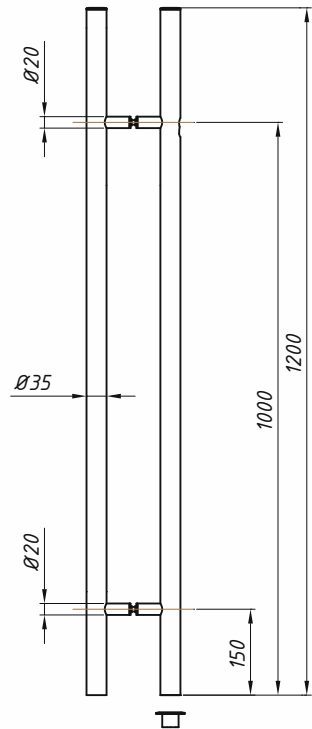

Uzamykatelné madlo do podlahy Door handle with lock to floor

Příprava skla
Glass preparation

Kód / Code

Povrch / Finish

Bracciolo 021

kartáčovaný / satin

tloušťka skla (mm): 8, 10, 12

glass thickness (mm): 8, 10, 12

materiál: nerezová ocel

material: stainless steel

neobsahuje cylindrickou vložku

cylinder not included