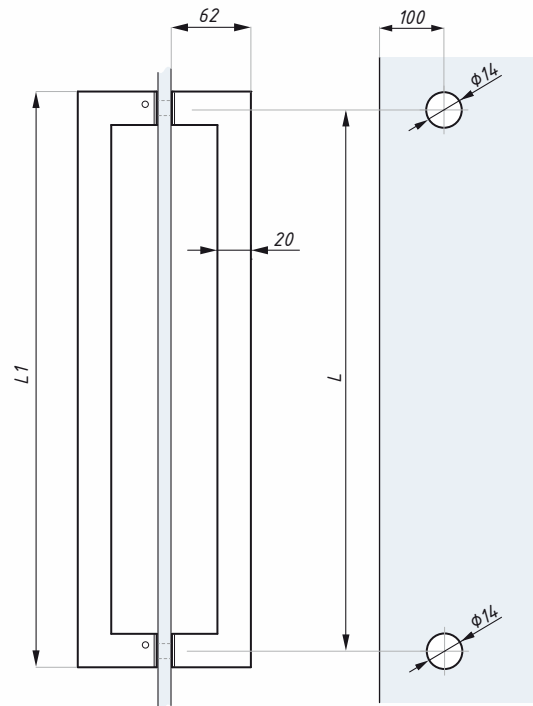

Dveřní madlo / Door handle

| Kód / Code | Obdélníkový úchyt Rectangular handle | L | L1 |
|---------------|---|------|------|
| TH01-620LSSS | 20 x 40 | 600 | 620 |
| TH01-1020LSSS | 20 x 40 | 1000 | 1020 |

materiál: nerezová ocel

material: stainless steel

povrch: kartáčovaný

finish: satin

tloušťka skla (mm): 8; 10; 12

glass thickness (mm): 8; 10; 12

Příprava skla
Glass preparation