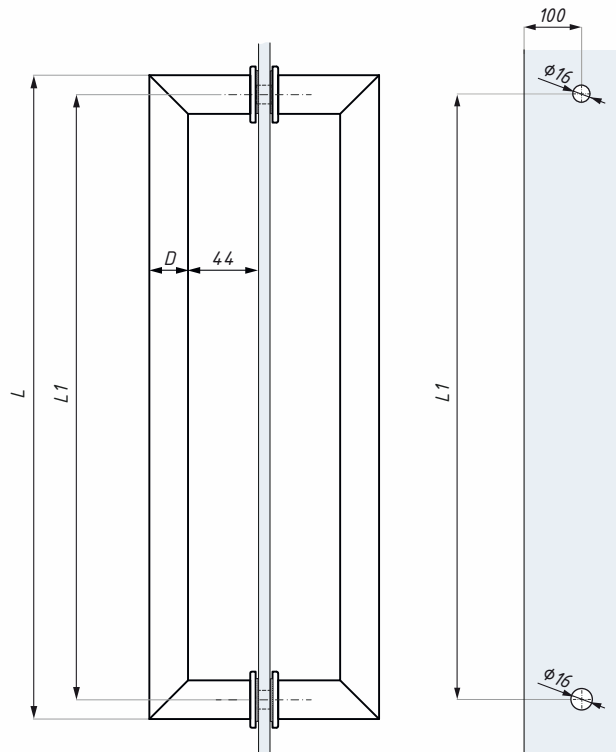

## Dveřní madlo / Door handle

Kód / Code	D	L	L1
H50-25-375LSSS	25	375	350
H50-25-450LSSS	25	450	425
H50-32-632LSSS	32	632	600

materiál: nerez

material: stainless steel

povrch: matný

finish: satin

tloušťka skla (mm): 8; 10; 12

glass thickness (mm): 8; 10; 12

Příprava skla  
Glass preparation