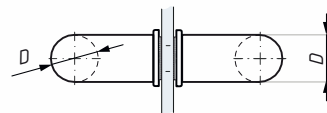

## Dveřní madlo / Door handle

Kód / Code	D	L	L1
H50-25-375LSSS	25	375	350
H50-25-450LSSS	25	450	425
H50-32-632LSSS	32	632	600

materiál: nerez

material: stainless steel

povrch: matný

finish: satin

tloušťka skla (mm): 8; 10; 12

glass thickness (mm): 8; 10; 12

Příprava skla  
Glass preparation