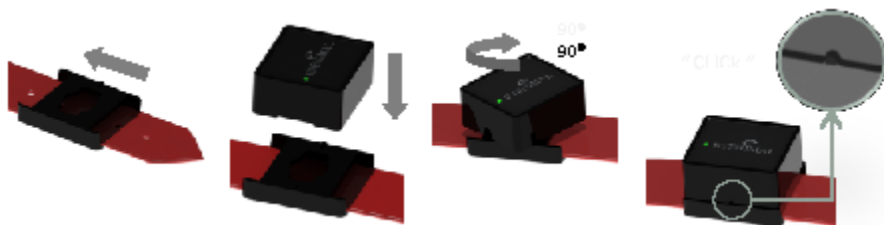

Indikátor – funkce zařízení

	Slabá baterie: 3 rychlé záblesky
	Připojení k aplikaci: dlouhá oranžová následovaná zelenou

Indikátor – zařízení na nabíječce

	Nabíjení baterie: pomalá červená
	Baterie nabitá: pomalá zelená
	Update zařízení: červené a zelené blikání
	Slabá baterie na nabíječce: 2 červené a jedna zelená

Připojení k obojku

- 1 – Zvolte si vámi vybraný klip (S,M,L) a připojte jej k obojku
- 2 – Připojte zařízení na klip
- 3 – Otočte zařízení směrem doleva nebo doprava dokud necvakne
- 4 – Zkontrolujte zda je zařízení umístěno správně, závěr zařízení musí zaskočit do klipu