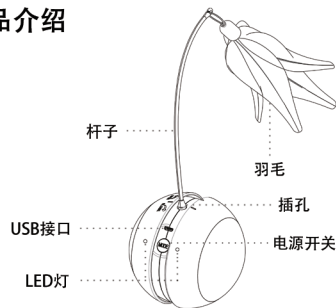

运动发声球充电版 使用说明书

产品介绍

包装清单

产品参数

尺寸	9 x 9 x 23厘米
重量	175克
材质	ABS + PP
电压	3.7伏

电池规格

类型	聚合物锂电池
容量	300毫安
充电时长	0.75 - 1小时
满电工作时长	1.5 - 10小时

使用说明

1. 对该产品进行充电，直到指示灯熄灭。
2. 将杆子用力插入产品顶部的圆孔内，提起杆子可以将产品带起来则表明杆子安装成功。
3. 按下“MODE”键，选择合适的工作模式。
 - A. 长按“MODE”键2秒，产品开机并进入运动发光模式。
 - B. 再按“MODE”键，产品切换到运动发光发声模式。
 - C. 开机状态下按“MODE”键可以任意切换工作模式，长按“MODE”键2秒后，产品关机。
4. 产品在任何模式下都只会工作1分钟，需要宠物触碰后才能被激活并继续工作，没有被触碰将会在4小时后关机。（在等待激活期间LED灯会每隔3秒闪亮一次）
5. 当产品运行速度变慢，出现间歇性运动或停止后无法开机时，说明电池电量已经不足，请使用USB充电线给产品充电，充电时LED灯常亮，充满电后LED灯会熄灭。

警告

1. 该产品专为宠物设计，不是儿童玩具，为防止意外发生，请将产品放置于儿童无法接触的地方。
2. 如果发现产品受到损坏或者变形，请不要给宠物使用。
3. 随意丢弃此产品可能会对环境造成影响，请妥善回收处理。

Operation

1. Charge the product until indicator light turns off.
2. Insert the pole firmly into the hole on the top.
The pole is install successful if it is lift product up.
3. Press "MODE" to select preferred play mode.
 - A. Press 2s to power on and enter rolling lights mode.
 - B. Press again to enter rolling lights sounds mode.
 - C. Press switch to change mode randomly in power-on state, press 2s one more time to power it off.
4. It will play 1 minute in any mode and reactive by touch.
It will auto power off without any touch after 4 hours.
(Light will flash every 3s while waiting for activation)
5. The battery is low if product slows down or intermittent rolling, please use USB cable to charge, the light is always on during charging and will go out once fully charged.

Rolling Tumbler

In The Box

Product Parameter

Size	9 x 9 x 23cm
Weight	175g
Material	ABS + PP
Voltage	3.7V

Battery Specification

Type	Li-Polymer Battery
Capacity	300mAh
Charge Time	0.75 - 1Hour
Work Time	1.5 - 10Hours