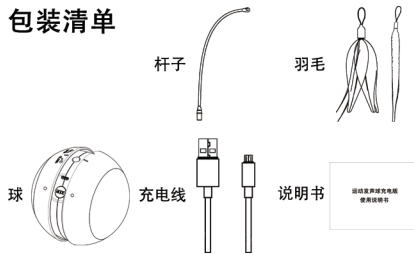

运动发声球充电版 使用说明书

产品介绍

包装清单

产品参数

尺寸	9 x 9 x 23厘米
重量	175克
材质	ABS + PP
电压	3.7伏

电池规格

类型	聚合物锂电池
容量	300毫安
充电时长	0.75 - 1小时
满电工作时长	1.5 - 10小时

使用说明

1. 对该产品进行充电，直到指示灯熄灭。
2. 将杆子用力插入产品顶部的圆孔内，提起杆子可以将产品带起来则表明杆子安装成功。
3. 按下“MODE”键，选择合适的工作模式。
 - A. 长按“MODE”键2秒，产品开机并进入运动发光模式。
 - B. 再按“MODE”键，产品切换到运动发光发声模式。
 - C. 开机状态下按“MODE”键可以任意切换工作模式，长按“MODE”键2秒后，产品关机。
4. 产品在任何模式下都只会工作1分钟，需要宠物触碰后才能被激活并继续工作，没有被触碰将会在4小时后关机。（在等待激活期间LED灯会每隔3秒闪亮一次）
5. 当产品运行速度变慢，出现间歇性运动或停止后无法开机时，说明电池电量已经不足，请使用USB充电线给产品充电，充电时LED灯常亮，充满电后LED灯会熄灭。

警告

1. 该产品专为宠物设计，不是儿童玩具，为防止意外发生，请将产品放置于儿童无法接触的地方。
2. 如果发现产品受到损坏或者变形，请不要给宠物使用。
3. 随意丢弃此产品可能会对环境造成影响，请妥善回收处理。

Operation

1. Charge the product until indicator light turns off.
2. Insert the pole firmly into the hole on the top.
The pole is install successful if it is lift product up.
3. Press "MODE" to select preferred play mode.
 - A. Press 2s to power on and enter rolling lights mode.
 - B. Press again to enter rolling lights sounds mode.
 - C. Press switch to change mode randomly in power-on state, press 2s one more time to power it off.
4. It will play 1 minute in any mode and reactive by touch.
It will auto power off without any touch after 4 hours.
(Light will flash every 3s while waiting for activation)
5. The battery is low if product slows down or intermittent rolling, please use USB cable to charge, the light is always on during charging and will go out once fully charged.

Rolling Tumbler

In The Box

Product Parameter

Size	9 x 9 x 23cm
Weight	175g
Material	ABS + PP
Voltage	3.7V

Battery Specification

Type	Li-Polymer Battery
Capacity	300mAh
Charge Time	0.75 - 1Hour
Work Time	1.5 - 10Hours