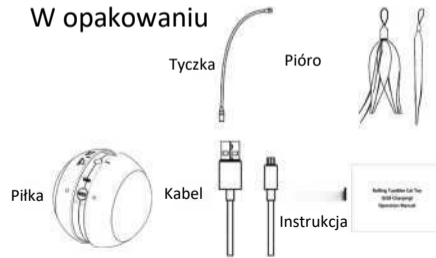

Działanie

1. Naładuj produkt do momentu wyłączenia się lampki kontrolnej.
2. Włóż tyczkę mocno w otwór na górze. Tyczka jest zainstalowana prawidłowo, jeżeli jest podniesiona do góry.
3. Naciśnij "MODE", aby wybrać preferowaną zabawę.
 - A. Naciśnij 2s, aby włączyć zasilanie i wejść w tryb rolujących świateł.
 - B. Naciśnij ponownie, aby wejść w tryb dźwięków rolujących świateł.
 - C. Naciśnij przełącznik, aby zmienić tryb losowo w stanie włączonym, naciśnij 2s po raz kolejny, aby wyłączyć.
4. Będzie działał 1 minutę w dowolnym trybie i reagować na dotyk. Wyłączy się automatycznie bez żadnego dotyku po 4 godzinach. (Światło będzie migać co 3s podczas oczekiwania na aktywację)
5. Bateria jest słaba, jeśli produkt zwalnia lub przerywany toczenie, proszę użyć kabla USB do ładowania, światło jest zawsze włączone podczas ładowania i zgaśnie po pełnym naładowaniu.

Włóż tyczkę z piórkami Naciśnij "MODE" przez 2 sekundy, aby włączyć (wyłączyć)

Uwaga

1. Musi być wyłączona i nie może być używany podczas ładowania.
2. Usuń wszystkie zabezpieczenia przed użyciem go ze zwierzętami domowymi.
3. Proszę umieścić produkt na płaskim i suchym podłożu, z dala od wody, ognia, wysokiej temperatury i brudnego miejsca.
4. Nie zaleca się stosowania produktu na dywanach typu shaggy. Puszysta struktura spowoduje zaklinowanie się piłki.
5. Nie można jej prać, w przypadku zabrudzenia należy przetrzeć ją szmatką.
6. Pióro można kupić i wymienić, jeśli brudne lub uszkodzone.
7. Pióra przeszły testy bezpieczeństwa i sterylizowane w wysokich temperaturach.

Piłka z piórkami

W opakowaniu

Parametry produktu

Rozmiar	9x9x23cm
Waga	175g
Materiał	ABS + PP
Napięcie	3.7V

Specyfikacja baterii

Typ	Akumulator Li-Polymer
Pojemność	300mAh
Czas ładowania	0.75-1 godzin
Czas pracy	1.5-10 godzin