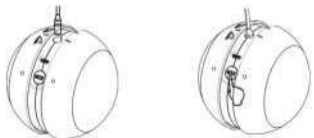

Działanie

1. Naładuj produkt do momentu wyłączenia się lampki kontrolnej.
2. Włóż tyczkę mocno w otwór na górze. Tyczka jest zainstalowana prawidłowo, jeżeli jest podniesiona do góry.
3. Naciśnij "MODE", aby wybrać preferowaną zabawę.
 - A. Naciśnij 2s, aby włączyć zasilanie i wejść w tryb rolujących świateł.
 - B. Naciśnij ponownie, aby wejść w tryb dźwięków rolujących świateł.
 - C. Naciśnij przełącznik, aby zmienić tryb losowo w stanie włączonym, naciśnij 2s po raz kolejny, aby wyłączyć.
4. Będzie działał 1 minutę w dowolnym trybie i reagować na dotyk. Wyłączy się automatycznie bez żadnego dotyku po 4 godzinach. (Światło będzie migać co 3s podczas oczekiwania na aktywację)
5. Bateria jest słaba, jeśli produkt zwalnia lub przerywany toczenie, proszę użyć kabla USB do ładowania, światło jest zawsze włączone podczas ładowania i zgaśnie po pełnym naładowaniu.

Włóż tyczkę z piórkami Naciśnij "MODE" przez 2 sekundy, aby włączyć (wyłączyć)

Uwaga

1. Musi być wyłączona i nie może być używany podczas ładowania.
2. Usuń wszystkie zabezpieczenia przed użyciem go ze zwierzętami domowymi.
3. Proszę umieścić produkt na płaskim i suchym podłożu, z dala od wody, ognia, wysokiej temperatury i brudnego miejsca.
4. Nie zaleca się stosowania produktu na dywanach typu shaggy. Puszysta struktura spowoduje zaklinowanie się piłki.
5. Nie można jej prać, w przypadku zabrudzenia należy przetrzeć ją szmatką.
6. Pióro można kupić i wymienić, jeśli brudne lub uszkodzone.
7. Pióra przeszły testy bezpieczeństwa i sterylizowane w wysokich temperaturach.

Piłka z piórkami

W opakowaniu

Parametry produktu

Rozmiar	9x9x23cm
Waga	175g
Materiał	ABS + PP
Napięcie	3.7V

Specyfikacja baterii

Typ	Akumulator Li-Polymer
Pojemność	300mAh
Czas ładowania	0.75-1 godzin
Czas pracy	1.5-10 godzin