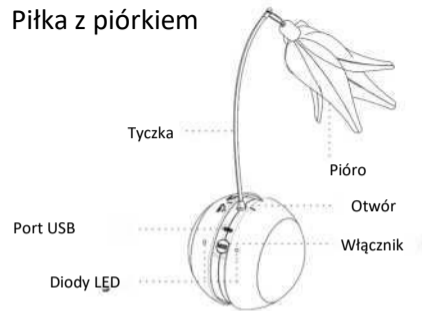

Działanie

1. Naładuj produkt do momentu wyłączenia się lampki kontrolnej.
2. Włóż tyczkę mocno w otwór na górze. Tyczka jest zainstalowana prawidłowo, jeżeli jest podniesiona do góry.
3. Naciśnij "MODE", aby wybrać preferowaną zabawę.
 - A. Naciśnij 2s, aby włączyć zasilanie i wejść w tryb rolujących świateł.
 - B. Naciśnij ponownie, aby wejść w tryb dźwięków rolujących świateł.
 - C. Naciśnij przełącznik, aby zmienić tryb losowo w stanie włączonym, naciśnij 2s po raz kolejny, aby wyłączyć.
4. Będzie działał 1 minutę w dowolnym trybie i reagować na dotyk. Wyłączy się automatycznie bez żadnego dotyku po 4 godzinach. (Światło będzie migać co 3s podczas oczekiwania na aktywację)
5. Bateria jest słaba, jeśli produkt zwalnia lub przerywany toczenie, proszę użyć kabla USB do ładowania, światło jest zawsze włączone podczas ładowania i zgaśnie po pełnym naładowaniu.

Włóż tyczkę z piórkami Naciśnij "MODE" przez 2 sekundy, aby włączyć (wyłączyć)

Uwaga

1. Musi być wyłączona i nie może być używany podczas ładowania.
2. Usuń wszystkie zabezpieczenia przed użyciem go ze zwierzętami domowymi.
3. Proszę umieścić produkt na płaskim i suchym podłożu, z dala od wody, ognia, wysokiej temperatury i brudnego miejsca.
4. Nie zaleca się stosowania produktu na dywanach typu shaggy. Puszysta struktura spowoduje zaklinowanie się piłki.
5. Nie można jej prać, w przypadku zabrudzenia należy przetrzeć ją szmatką.
6. Pióro można kupić i wymienić, jeśli brudne lub uszkodzone.
7. Pióra przeszły testy bezpieczeństwa i sterylizowane w wysokich temperaturach.

Piłka z piórkami

W opakowaniu

Parametry produktu

Rozmiar	9x9x23cm
Waga	175g
Materiał	ABS + PP
Napięcie	3.7V

Specyfikacja baterii

Typ	Akumulator Li-Polymer
Pojemność	300mAh
Czas ładowania	0.75-1 godzin
Czas pracy	1.5-10 godzin