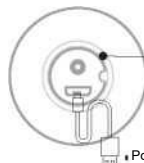

2. Otwarcie miękkiego przycisku do ładowania

Ładowanie

W pełni naładowane

• Stan diody LED podczas ładowania

Pełne ładowanie trwa około 1 godziny.

Podłączenie do gniazda USB