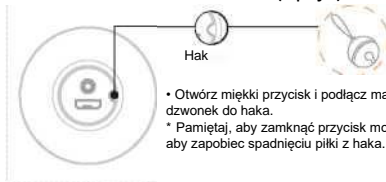

INSTRUKCJA

Cheerble Ball

PL

W ZESTAWIE

Jak zamontować dzwonek (opcja)

- Otwórz miękki przycisk i podłącz mały dzwonek do haka.
- Pamiętaj, aby zamknąć przycisk mocno, aby zapobiec spadnięciu piłki z haka.

STAN DIODY LED

Tips Cheerble Ball bawi się z Twoim kotem przez 10 minut, a następnie odpoczywa przez 30 minut. Jednak w czasie odpoczynku może zostać ponownie aktywowany przez dotyk kota i może bawić się z kotem przez kolejne 10 minut.

JAK ŁADOWAĆ

1. Słaba bateria

2. Otwarcie miękkiego przycisku do ładowania

Ładowanie

W pełni naładowane

• Stan diody LED podczas ładowania

Pełne ładowanie trwa około 1 godziny.

Podłączenie do gniazda USB