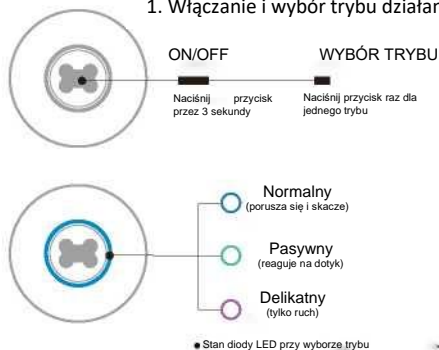

SZYBKI START

1. Włączanie i wybór trybu działania