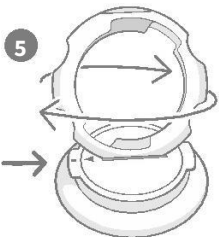

SURE
PETCARE

Animo™

Uživatelský manuál

Obsah balení:

Animo monitor

CR2032 3V Lithium
Battery

Upevňovací kroužek

Silikonové pásky

Vložte baterii

Použijte tuto záložku nebo minci

Připojení k obojku

Poznámka:

Pokud potřebujete vyměnit Baterii, můžete Animo vyjmout, aniž byste sejmuli montážní kroužek.

Orientace Anima

Rovně - **správně**