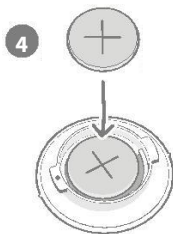

SURE
PETCARE

Animo™

Uživatelský manuál

Obsah balení:

Animo monitor

CR2032 3V Lithium
Battery

Upevňovací kroužek

Silikonové pásky

Vložte baterii

Použijte tuto záložku nebo minci

Připojení k obojku

Poznámka:

Pokud potřebujete vyměnit Baterii, můžete Animo vyjmout, aniž byste sejmuli montážní kroužek.

Orientace Anima

Rovně - **správně**