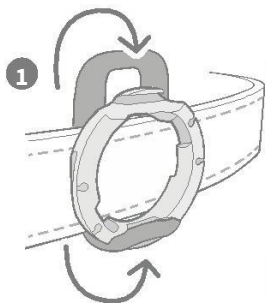

SURE
PETCARE

Animo™

Uživatelský manuál

Obsah balení:

Animo monitor

CR2032 3V Lithium
Battery

Upevňovací kroužek

Silikonové pásky

Vložte baterii

Použijte tuto záložku nebo minci

Připojení k obojku

Poznámka:

Pokud potřebujete vyměnit Baterii, můžete Animo vyjmout, aniž byste sejmuli montážní kroužek.

Orientace Anima

Rovně - **správně**