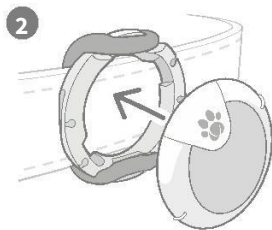

SURE
PETCARE

Animo™

Uživatelský manuál

Obsah balení:

Animo monitor

CR2032 3V Lithium
Battery

Upevňovací kroužek

Silikonové pásky

Vložte baterii

Použijte tuto záložku nebo minci

Připojení k obojku

Poznámka:

Pokud potřebujete vyměnit Baterii, můžete Animo vyjmout, aniž byste sejmuli montážní kroužek.

Orientace Anima

Rovně - **správně**