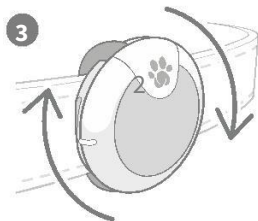

SURE
PETCARE

Animo™

Uživatelský manuál

Obsah balení:

Animo monitor

CR2032 3V Lithium
Battery

Upevňovací kroužek

Silikonové pásky

Vložte baterii

Použijte tuto záložku nebo minci

Připojení k obojku

Poznámka:

Pokud potřebujete vyměnit Baterii, můžete Animo vyjmout, aniž byste sejmuli montážní kroužek.

Orientace Anima

Rovně - **správně**