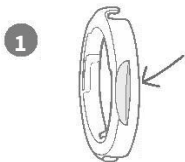

SURE
PETCARE

Animo™

Uživatelský manuál

Obsah balení:

Animo monitor

CR2032 3V Lithium
Battery

Upevňovací kroužek

Silikonové pásky

Vložte baterii

Použijte tuto záložku nebo minci

Připojení k obojku

Poznámka:

Pokud potřebujete vyměnit Baterii, můžete Animo vyjmout, aniž byste sejmuli montážní kroužek.

Orientace Anima

Rovně - **správně**