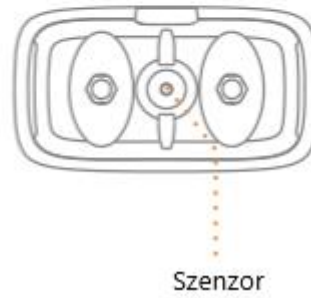

A KÉSZÜLÉK BE/KIKAPCSOLÁSA

- Nyomja meg hosszan az M gombot a nyakörv bekapcsolásához (a nyakörv sípol)
- Nyomja meg hosszan az M gombot a nyakörv kikapcsolásához (a nyakörv sípol)

A ki- és bekapcsolást követően a nyakörvnek beállítási módba kell lépnie.

KIJELZŐ FUNKCIÓK

Az M gomb újbóli megnyomása után megjelenik a kiválasztott funkciók állapota, szintje és

akkumulátor állapota. Kattintson a második gombra háromszor , hogy belépjen a beállítási módba. Érintse meg az M gombot a funkciók közötti váltáshoz. Nyomja meg ismét

a  gombot a funkció szintjének beállításához, és egy hosszú megnyomással erősítse meg a kiválasztott funkciót.

- **Rezgés** - szint beállítás 0-7, 0 ki van kapcsolva.
- **Érzékenység** - 1-7 érzékenységi szint beállítása.
- **Az akkumulátor állapota** - L - alacsony energiaszint, 1-7 - akkumulátor töltöttségi szint és F - feltöltött akkumulátor.
- Ha az akkumulátorjelző 1-es szinten van, kérjük, töltsse fel a nyakörvet.

TERMÉKLEÍRÁS

ELSŐ HASZNÁLAT

- Ennek a terméknek az alapértelmezett beállítása: 6-os érzékenységi szint, 3-as rezgésszint.
- Az első használat előtt teljesen töltsse fel az akkumulátort. Készenléti módban érintse meg az M gombot a töltöttségi szint megjelenítéséhez.