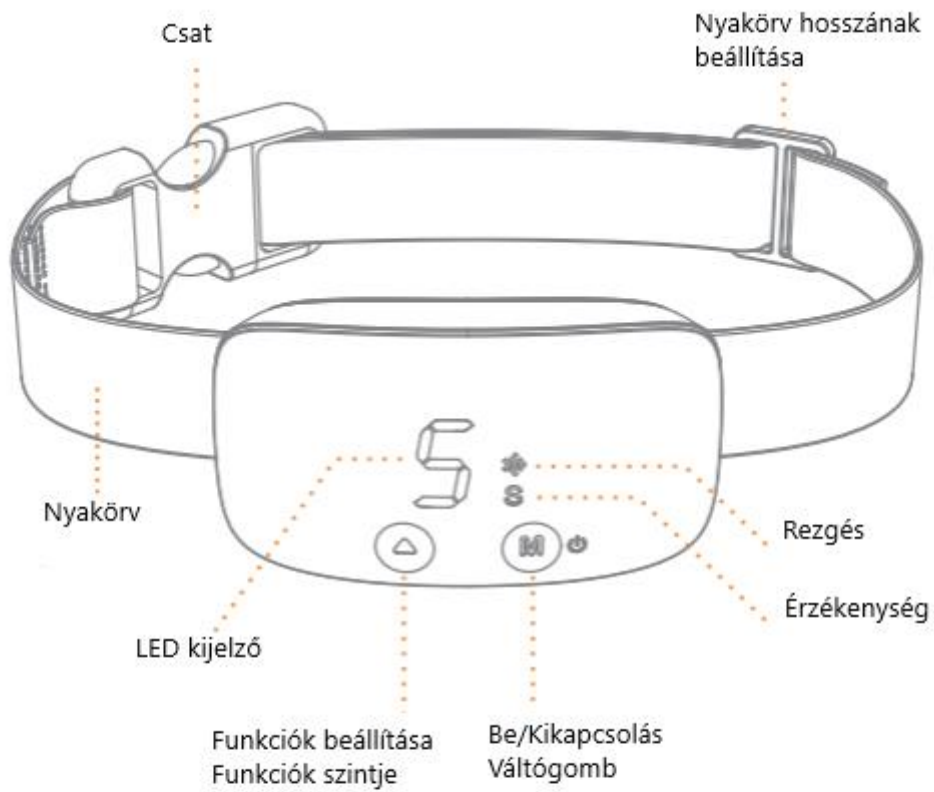

TERMÉKLEÍRÁS