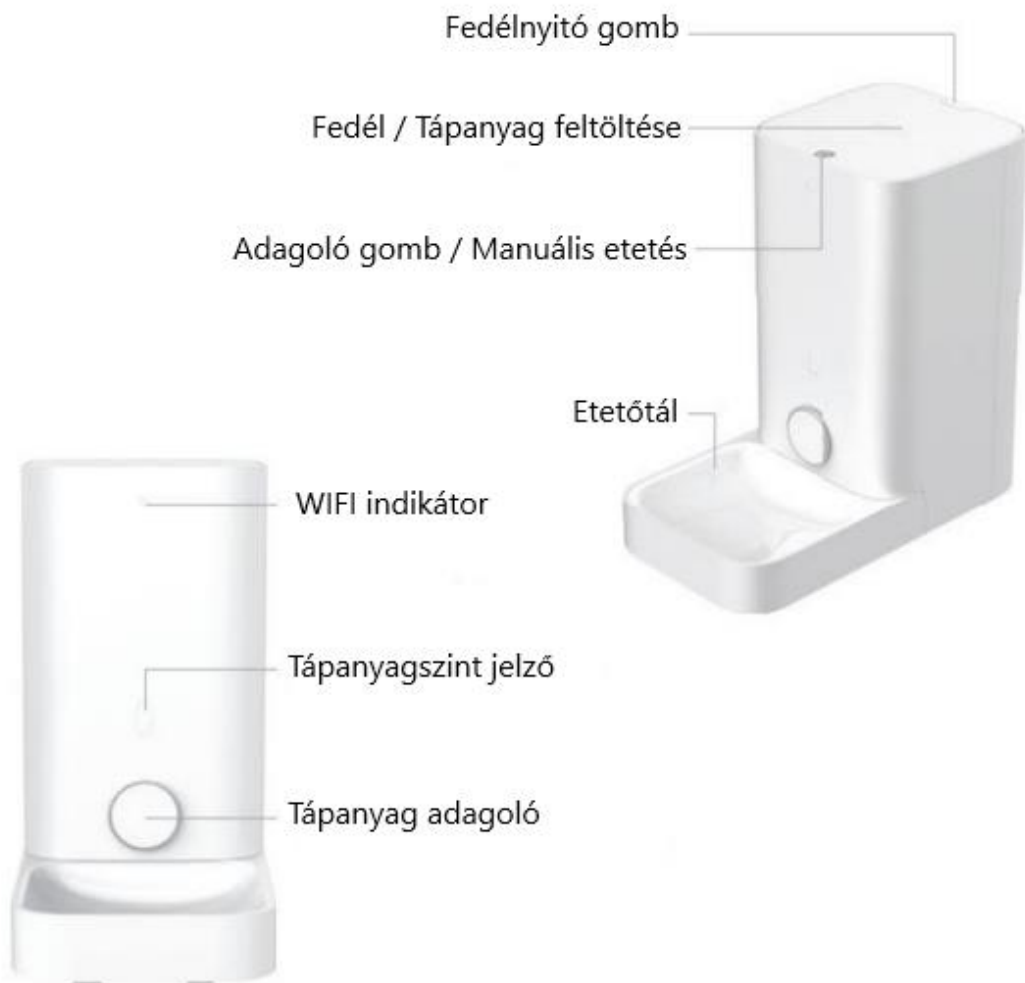

PETKIT FRESH ELEMENT Mini
S M A R T P E T F E E D E R

HASZNÁLATI ÚTMUTATÓ

TERMÉKLEÍRÁS

Hátoldal

Alsó fedél / 4 db AA
elem behelyezhető

Adapter csatlakozó

Szárító tároló

Wifi beállítása

Tápanyag tartály

TELEPÍTÉS

- Dugja be az adaptert az adagoló alján lévő aljzatba.

- Szerelje fel az adagoló fő testét az adagolótálhoz.
- Helyezze az adagolót egyenletes felületre.

- Tartalék elem 4x AAA

MOBILOS ALKALMAZÁS

Töltse le a PETKIT alkalmazást, amely elérhető a Google Play-en vagy az App Store-on. A letöltés után adja hozzá ezt az eszközt és állítsa be az etetési ütemezést.

Nyissa meg a PETKIT alkalmazást és kattintson a + gombra az eszköz hozzáadásához. Kövesse az utasításokat az eszköz csatlakoztatásához.

- Méretek: 31,5 x 31,9 x 17 cm
- Súly: 2,75 kg
- Csatlakozás: Wi-fi
- Feszültség: 5,9 VDC
- Teljesítmény: 5,9 w / 1000 mA