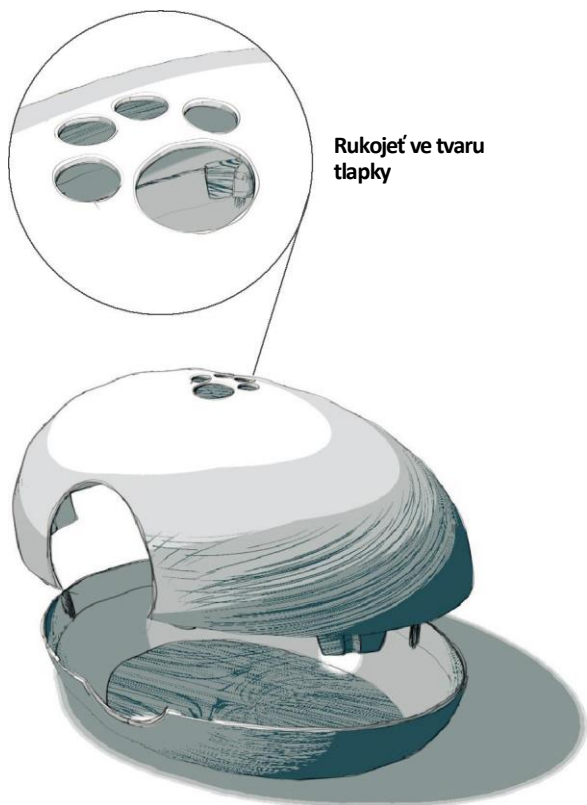

Poopoopeedo www.sindesign.com

Technické parametry

Rozměry: 70 x 40 x 40 cms
2 díly (Spodní: 70 x 40 x 15 cm, horní: 70 x 40 x 25 cm)
Rozměr: 18 x 21 cm
Hmotnost: 3,7 kg

Materiály: ABS odolné proti močovině, recyklovatelné 100%, recyklovatelné –Anti UV
Příslušenství: 1 lopatka, 2x protipachová tablet, toaleta

Poopoopeedo : Toaleta pro kočky moderního vzhledu!

Poopoopeedo je designová toaleta pro kočky ve tvaru vejce s výrazným a harmonickým vzhledem, jaký jste dosud neviděli. Kromě toho, že je esteticky atraktivní, je v nabídce 7 trendových barev, aby uspokojil vkus každého. Díky rukojeti ve tvaru kočičí tlapky na horní části trupu jsou snadno oddělitelné, aby bylo možné pohodlně přenést obsah spodní části trupu do pytle na odpadky.

Velikost otvoru umožňuje každé kočce snadný přístup do její toalety
Izoluje stelivo od vašeho interiéru a zabraňuje šíření steliva po celém místě.

Ultra odolný a ekologický materiál, použitý plast je 100% recyklovatelný a odolává kyselosti kočičí moči.

Rukojeť ve tvaru tlapky

Příslušenství je diskrétně a pečlivě integrováno uvnitř ID, aby se zabránilo jejich ztrátě při skrývání.

Ergonomická a snadno omyvatelná lopatka připnutá uvnitř víka toalety. Jednoduše Vám umožní čistit stelivo.