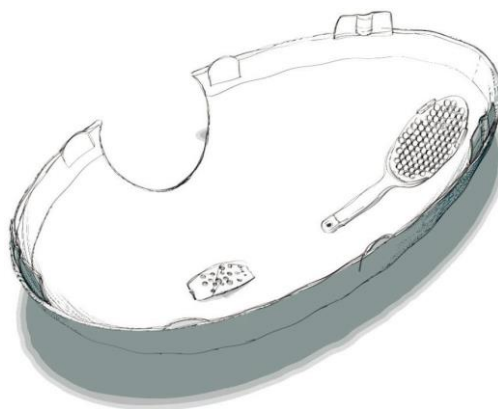

Poopoopeedo www.sindesign.com

Technické parametry

Rozměry: 70 x 40 x 40 cms
2 díly (Spodní: 70 x 40 x 15 cm, horní: 70 x 40 x 25 cm)
Rozměr: 18 x 21 cm
Hmotnost: 3,7 kg

Materiály: ABS odolné proti močovině, recyklovatelné 100%, recyklovatelné –Anti UV
Příslušenství: 1 lopatka, 2x protipachová tablet, toaleta

Poopoopeedo : Toaleta pro kočky moderního vzhledu!

Poopoopeedo je designová toaleta pro kočky ve tvaru vejce s výrazným a harmonickým vzhledem, jaký jste dosud neviděli. Kromě toho, že je esteticky atraktivní, je v nabídce 7 trendových barev, aby uspokojil vkus každého. Díky rukojeti ve tvaru kočičí tlapky na horní části trupu jsou snadno oddělitelné, aby bylo možné pohodlně přenést obsah spodní části trupu do pytle na odpadky.

Velikost otvoru umožňuje každé kočce snadný přístup do její toalety
Izoluje stelivo od vašeho interiéru a zabraňuje šíření steliva po celém místě.

Ultra odolný a ekologický materiál, použitý plast je 100% recyklovatelný a odolává kyselosti kočičí moči.

Rukojeť ve tvaru tlapky

Příslušenství je diskrétně a pečlivě integrováno uvnitř ID, aby se zabránilo jejich ztrátě při skrývání.

Ergonomická a snadno omyvatelná lopatka připnutá uvnitř víka toalety. Jednoduše Vám umožní čistit stelivo.