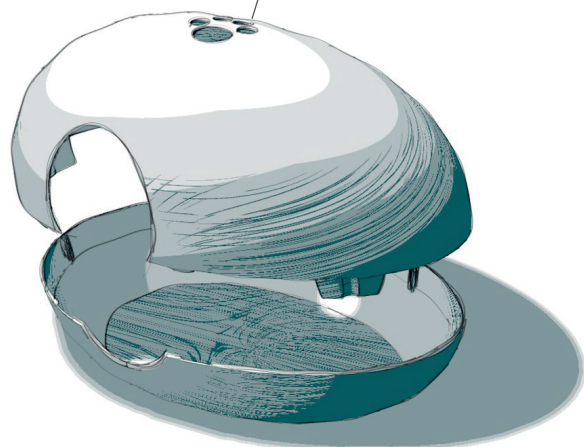

Poopoopeedo : kuweta dla kotów - estetyczna i funkcjonalna !

Poopoopeedo Jest to designerska kuweta w kształcie jajka o niespotykanym dościsłym harmonijnym wyglądzie.

Oprócz tego, jest estetycznie atrakcyjna, jest dekretowana w 7 modnych kolorach, aby zaspokoić każdy gust..

Wygodna zarówno dla kota, jak i dla siebie, składa się z dwóch elementów utrzymywanych przez 7 punktów uchwytu, aby przejście kota nie spowodowało podniesienia pokrywy. Dzięki uchwytowi w kształcie kocięj łapy na górnej części, można ją łatwo rozdzielić, aby wygodnie przemieścić zawartość do worka na śmieci.

Uchwyt w kształcie łapy

Wielkość otworu pozwala na łatwy dostęp do kuwety, jednocześnie nie ograniczając w żadnym kierunku wiru i zapobiegając jego roznoszeniu po całym miejscu.

Ultra odporny i ekologiczny materiał, zastosowany plastik w 100% nadaje się do recyklingu i jest odporny na kwasowość kociego moczu.

Zaprojektowana i przemyślana pod kątem długotrwałego użytkowania, kuweta może być łatwo czyszczona i myta zwykłym strumieniem wody pod prysznicem lub w wannie. Jej gładka powłoka od wewnątrz nie zatrzymuje brudu, a zapachy nie przenikają.