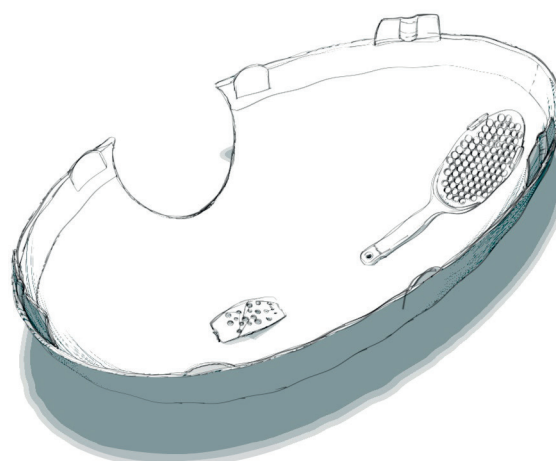

Poopoopeedo : kuweta dla kotów - estetyczna i funkcjonalna !

Poopoopeedo Jest to designerska kuweta w kształcie jajka o niespotykanym dościsłym harmonijnym wyglądzie.

Oprócz tego, jest estetycznie atrakcyjna, jest dekretowana w 7 modnych kolorach, aby zaspokoić każdy gust..

Wygodna zarówno dla kota, jak i dla siebie, składa się z dwóch elementów utrzymywanych przez 7 punktów uchwytu, aby przejście kota nie spowodowało podniesienia pokrywy. Dzięki uchwytowi w kształcie kocięj łapy na górnej części, można ją łatwo rozdzielić, aby wygodnie przemieścić zawartość do worka na śmieci.

Uchwyt w kształcie łapy

Wielkość otworu pozwala na łatwy dostęp do kuwety, jednocześnie nie ograniczając w żadnym kierunku wiru i zapobiegając jego roznoszeniu po całym miejscu.

Ultra odporny i ekologiczny materiał, zastosowany plastik w 100% nadaje się do recyklingu i jest odporny na kwasowość kociego moczu.

Zaprojektowana i przemyślana pod kątem długotrwałego użytkowania, kuweta może być łatwo czyszczona i myta zwykłym strumieniem wody pod prysznicem lub w wannie. Jej gładka powłoka od wewnątrz nie zatrzymuje brudu, a zapachy nie przenikają.