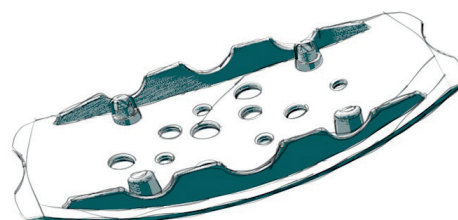

Poopoopeedo : kuweta dla kotów - estetyczna i funkcjonalna !

Poopoopeedo Jest to designerska kuweta w kształcie jajka o niespotykanym dościsłym harmonijnym wyglądzie.

Oprócz tego, jest estetycznie atrakcyjna, jest dekretowana w 7 modnych kolorach, aby zaspokoić każdy gust..

Wygodna zarówno dla kota, jak i dla siebie, składa się z dwóch elementów utrzymywanych przez 7 punktów uchwytu, aby przejście kota nie spowodowało podniesienia pokrywy. Dzięki uchwytowi w kształcie kocięj łapy na górnej części, można ją łatwo rozdzielić, aby wygodnie przemieścić zawartość do worka na śmieci.

Uchwyt w kształcie łapy

Wielkość otworu pozwala na łatwy dostęp do kuwety, jednocześnie nie ograniczając w żadnym kierunku wiru i zapobiegając jego roznoszeniu po całym miejscu.

Ultra odporny i ekologiczny materiał, zastosowany plastik w 100% nadaje się do recyklingu i jest odporny na kwasowość kociego moczu.

Akcesoria są dyskretnie i starannie zintegrowane wewnątrz pokrywy, tak aby nie zgubić ich podczas użytkowania.

Ergonomiczna i łatwo zmywalna szufelka wpinana wewnątrz pokrywy, pozwoli Ci na łatwe sprzątnięcie wiru.