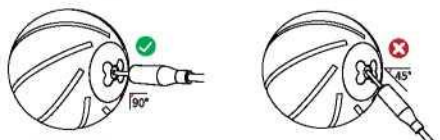

STAV LED INDIKÁTORU

Azurová (pohybující se)

Žlutá (blikající) (Zůstává v klidu)

Barevné světlo (otřesy nebo skoky)

Červená (vybitá baterie)

- Tipa** Wicked Ball PE si s vaším mazlíčkem pohraje 10 minut, poté bude 30 minut odpočívat v režimu spánku. Během doby odpočinku se však dotykem vašeho mazlíčka znovu aktivuje a dalších 10 minut si s ním můžete hrát.

NABÍJENÍ

1. Stiskněte a podržte tlačítko, pokud LED indikátor bliká červeně, nebo nereaguje, nabíjte prosím Wicked Ball PE.
2. Pokud Wicked Ball PE přestane fungovat v interaktivním režimu a LED indikátor bliká červeně po dobu 3 sekund, baterie je vybitá, nabíjte ji.
3. Ujistěte se, že v nabíjecím portu nejsou žádné cizí předměty a nabíjecí port je v suchu.