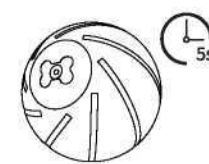

Cheerble®

USER MANUAL

Wicked Ball SE

CZ

OBSAH BALENÍ

KOMPONENTY

1. 1 Tlačítko přepnout
2. 2 LED indikátor
3. 3 Nabíjecí port

RYCHLÝ NÁVOD

1. Zapněte a vyberte interaktivní režim

- Normální (pohyb a skok)
- Pasivní (skok při dotyku)
- Jemný (hýbe se a třese)

• Stav LED při volbě režimu

RYCHLÝ NÁVOD

2. Dva způsoby aktivace vašeho Wicked Ball Pe

1. Okamžitá aktivace poklepáním nebo zatřesením

2. Aktivuje se automaticky po 5s.

1. Než se budete hrát se svým mazlíčkem, zkontrolujte zda je Wicked Ball Pe v dobrém stavu.
  2. Během hry je nutný Váš dohled, aby Váš mazlíček hračku nepolykal.
  3. Ušchovejte mimo dosah dětí.
2. *Epilepsie se vyskytuje u velmi malého počtu lidí, když jsou vystaveni specifickým vzorcům světla nebo zábleskům světla. Tento stav může být způsoben některými nediodagnostikovanými příznaky epilepsie, i když osoba nemá v anamnéze epilepsii. Pokud vaše rodina nebo kterýkoli člen rodiny někdy zaznamenal podobné příznaky, poradte se před použitím se svým lékařem nebo lékařem.*

STAV LED INDIKÁTORU

1. **Tipa** Wicked Ball PE si s vaším mazlíčkem pohraje 10 minut, poté bude 30 minut odpočívat v režimu spánku. Během doby odpočinku se však dotykem vašeho mazlíčka znovu aktivuje a dalších 10 minut si s ním můžete hrát.

NABÍJENÍ

1. Stiskněte a podržte tlačítko, pokud LED indikátor bliká červeně, nebo nereaguje, nabíjte prosím Wicked Ball PE.
2. Pokud Wicked Ball PE přestane fungovat v interaktivním režimu a LED indikátor bliká červeně po dobu 3 sekund, baterie je vybitá, nabíjte ji.
3. Ujistěte se, že v nabíjecím portu nejsou žádné cizí předměty a nabíjecí port je v suchu.

Tipa Ujistěte se, že používáte originální kabel!

Zasaňte prosím nabíjecí kabel do nabíjecího adaptéru svisle, jinak hrozí nebezpečí poškození nabíjecího portu a produktu.

PARAMETRY

Ø 56 mm