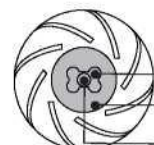

Cheerble®

USER MANUAL

Wicked Ball SE

CZ

OBSAH BALENÍ

Wicked Ball SE

Nabíjecí kabel

KOMPONENTY

- 1 Tlačítko přepnout
- 2 LED indikátor
- 3 Nabíjecí port

RYCHLÝ NÁVOD

1. Zapněte a vyberte interaktivní režim

- Normální (pohyb a skok)
- Pasivní (skok při dotyku)
- Jemný (hýbe se a třese)

• Stav LED při volbě režimu