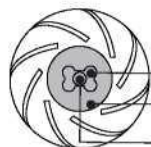

KOMPONENTY