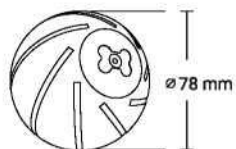

Cheerble®

MANUÁL

Wicked Ball PE

CZ

OBSAH BALENÍ

KOMPONENTY

1. 1 Tlačítko přepnout
2. 2 LED indikátor
3. 3 Nabíjecí port

RYCHLÝ NÁVOD

1. Zapněte a vyberte interaktivní režim

ON/OFF

*Press the button over 3 seconds

Výběr režimu

Press the button once for one mode

- Normální (pohyb a skok)
- Pasivní (skok při dotyku)
- Jemný (hýbe se a třese)

• Stav LED při volbě režimu

RYCHLÝ NÁVOD

2. Dva způsoby aktivace vašeho Wicked Ball Pe

1. Okamžitá aktivace poklepáním nebo zatřesením

1. **!** 1. Než se budete hrát se svým mazlíčkem, zkontrolujte zda je Wicked Ball Pe v dobrém stavu.
   2. Během hry je nutný Váš dohled, aby Váš mazlíček hračku nepolykal.
   3. Ustovejte mimo dosah dětí.
   Epilepsie se vyskytuje u velmi malého počtu lidí, když jsou vystaveni specifickým vzorcům světla nebo zábleskům světla. Tento stav může být způsoben některými nediodagnostikovanými příznaky epilepsie, i když osoba nemá v anamnéze epilepsii. Pokud vaše rodina nebo kterýkoli člen rodiny někdy zaznamenal podobné příznaky, poradte se před použitím se svým lékařem nebo lékařem.

STAV LED INDIKÁTORU

1. **Tips** Wicked Ball PE si s vaším mazlíčkem pohraje 10 minut, poté bude 30 minut odpočívat v režimu spánku. Během doby odpočinku se však dotykem vašeho mazlíčka znovu aktivuje a dalších 10 minut si s ním můžete hrát.

NABÍJENÍ

1. **Tips** 1. Stiskněte a podržte tlačítko, pokud LED indikátor bliká červeně, nebo nereaguje, nabijte prosím Wicked Ball PE.
   2. Pokud Wicked Ball PE přestane fungovat v interaktivním režimu a LED indikátor bliká červeně po dobu 3 sekund, baterie je vybitá, nabijte ji.
   3. Ujistěte se, že v nabíjecím portu nejsou žádné cizí předměty a nabíjecí port je v suchu.

! Ujistěte se, že používáte originální kabel!