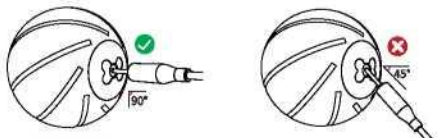

NABÍJENÍ

1. **Tips** 1. Stiskněte a podržte tlačítko, pokud LED indikátor bliká červeně, nebo nereaguje, nabijte prosím Wicked Ball PE.
   2. Pokud Wicked Ball PE přestane fungovat v interaktivním režimu a LED indikátor bliká červeně po dobu 3 sekund, baterie je vybitá, nabijte ji.
   3. Ujistěte se, že v nabíjecím portu nejsou žádné cizí předměty a nabíjecí port je v suchu.

! Ujistěte se, že používáte originální kabel!

Zasaňte prosím nabíjecí kabel do nabíjecího adaptéru svisle, jinak hrozí nebezpečí poškození nabíjecího portu a produktu.