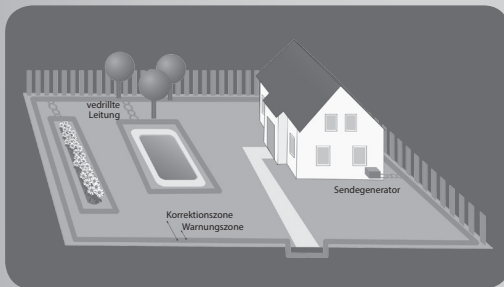

**DOG**<sup>TM</sup>  
T R A C E

***d-control***  
***600, 1000, 1600***

*Elektronisches  
Trainingshalsband*

***d-control***  
***602, 1002, 1602***

*Elektronisches  
Trainingshalsband –  
Set für 2 Hunde*

# Elektronischer unsichtbarer Zaun

Haben Sie zu Hause einen Streuner, der Ihre Proteste ignoriert und gerne die nähere und weitere Umgebung Ihres Hauses durchforscht?

Oder einen Gärtner welcher mit vorliebe Ihre Blumen- u. Gemüsebeete bewirtschaftet, oder einen begeisterten Schwimmer der das Baden in Ihrem Swimmingpool liebt?

Der unsichtbare elektronische Zaun **Dogtrace d-fence**, bestehend aus einem Sendegenerator, Antennendraht und Hundehalsband, hilft Ihnen den Freilauf Ihres Hundes einzuschränken, „verbotene Zonen“ zu schaffen, ohne dass Ihr Hund seine Bewegungsfreiheit verlieren würde.