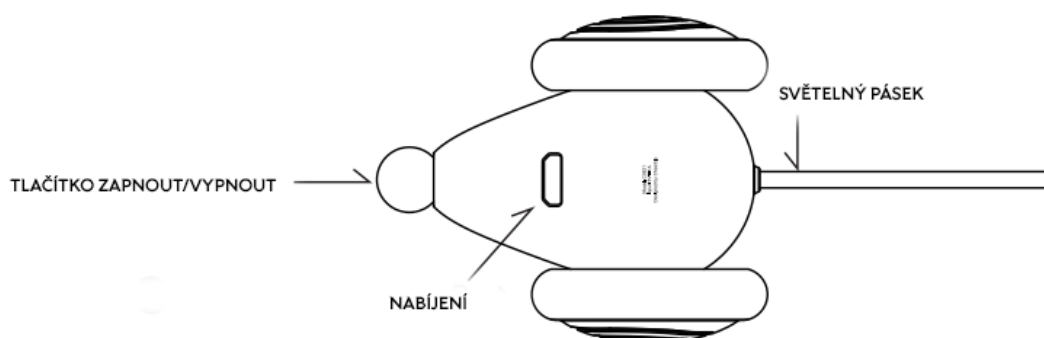

Uživatelský manuál

Wicked Mouse

Jak začít?

Stisknutím a podržením tlačítka zapnout/vypnout na 3 sekundy zapnete hračku.

Various colors
(Game mode)

Yellow
(Sleep mode)

Red
(Low battery)

Myš si bude s vaší kočkou hrát 10 minut , pak bude 30 minut odpočívát. V režimu spánku budou 3 světelné proužky pomalu blikat žlutě. Během doby odpočinku ji lze dotykem vaší kočky znovu aktivovat a hrát si s ní dalších 10 minut.

Pokud se wicked mouse přestane pohybovat a 3 světelné proužky blikají červeně po dobu 3 sekund během hraní, wicked mouse se za chvíli vypne, nabijte ji.

Parametry

Rozměry: 60 x 50 x 36 mm

Hmotnost: 45 g

Baterie: 135 mAh