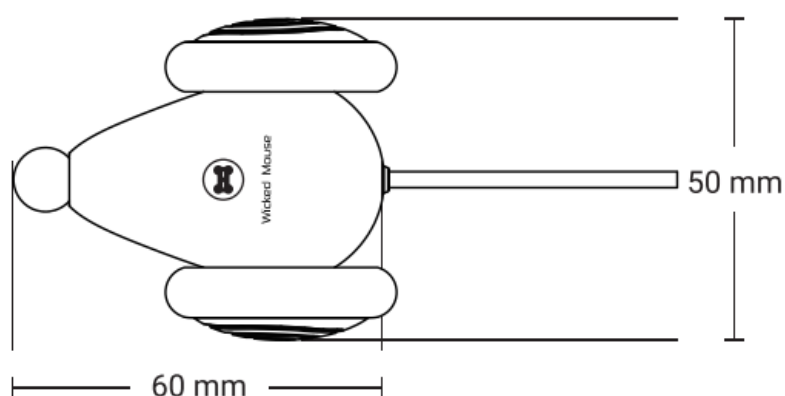

Pokud se wicked mouse přestane pohybovat a 3 světelné proužky blikají červeně po dobu 3 sekund během hraní, wicked mouse se za chvíli vypne, nabijte ji.

Parametry

Rozměry: 60 x 50 x 36 mm

Hmotnost: 45 g

Baterie: 135 mAh