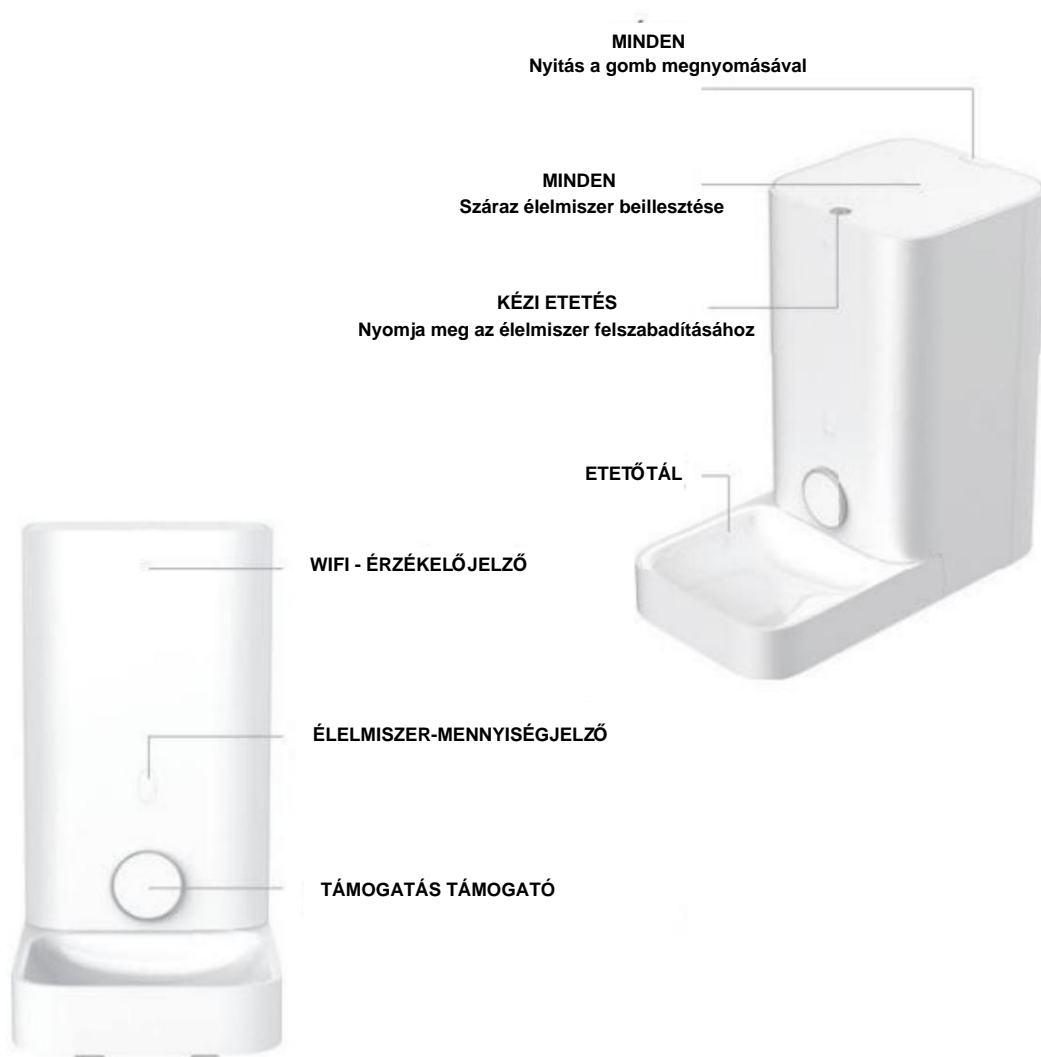

PETKIT FRESH ELEMENT Mini
S M A R T P E T F E E D E R

HASZNÁLATI UTASÍTÁS

TERMÉKLEÍRÁS

TERMÉKLEÍRÁS

HÁTTÉRI LAP

ALSÓ OLDAL

ALSÓ FEDÉL

4 AA elemet tud fogadni

ADAPTER SOCKET

FELSŐ KÖR

Tálca a szárítószerhez

WI-FI beállítások

Etetőedény

TELEPÍTÉS

Dugja be az adaptert az adagoló fő házának alján lévő aljzatba.

Szerelje fel az adagoló fő testét az adagolóedényre.

Helyezze sima felületre

Tartalék elem 4x AAA

MOBILOS ALKALMAZÁS

Töltse le a PETKIT alkalmazást, amely elérhető a Google Playen vagy az App Store-ban. A letöltés után adja hozzá ezt az eszközt, és állítsa be az etetési ütemezést.

3. Miután az óda teljesen megszáradt, tegye vissza az összes alkatrészt

TECHNIKAI PARAMÉTEREK

Méret: 31,5 x 31,9 x 17 cm

Súly: 2,75 kg

Csatlakozás: Wi-fi

Feszültség: 5,9 VDC

Teljesítmény: 5,9 w / 1000 mA

A készüléket az EU-országokban engedélyezték, ezért CE jelöléssel látták el. Minden szükséges dokumentáció elérhető a www.elektro-nyakorvek.hu weboldalon. A műszaki paraméterek, tulajdonságok és nyomtatási hibák változtatása fenntartva.