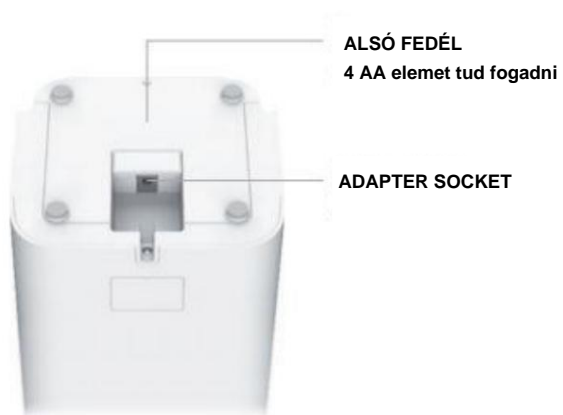

PETKIT FRESH ELEMENT Mini
S M A R T P E T F E E D E R

HASZNÁLATI UTASÍTÁS

TERMÉKLEÍRÁS

TERMÉKLEÍRÁS

HÁTTÉRI LAP

ALSÓ OLDAL

ALSÓ FEDÉL

4 AA elemet tud fogadni

ADAPTER SOCKET

FELSŐ KÖR

Tálca a szárítószerhez

WI-FI beállítások

Etetőedény

TELEPÍTÉS

Dugja be az adaptert az adagoló fő házának alján lévő aljzatba.

Szerelje fel az adagoló fő testét az adagolóedényre.

Helyezze sima felületre

Tartalék elem 4x AAA

MOBILOS ALKALMAZÁS

Töltse le a PETKIT alkalmazást, amely elérhető a Google Playen vagy az App Store-ban. A letöltés után adja hozzá ezt az eszközt, és állítsa be az etetési ütemezést.

3. Miután az óda teljesen megszáradt, tegye vissza az összes alkatrészt

TECHNIKAI PARAMÉTEREK

Méret: 31,5 x 31,9 x 17 cm

Súly: 2,75 kg

Csatlakozás: Wi-fi

Feszültség: 5,9 VDC

Teljesítmény: 5,9 w / 1000 mA

A készüléket az EU-országokban engedélyezték, ezért CE jelöléssel látták el. Minden szükséges dokumentáció elérhető a www.elektro-nyakorvek.hu weboldalon. A műszaki paraméterek, tulajdonságok és nyomtatási hibák változtatása fenntartva.