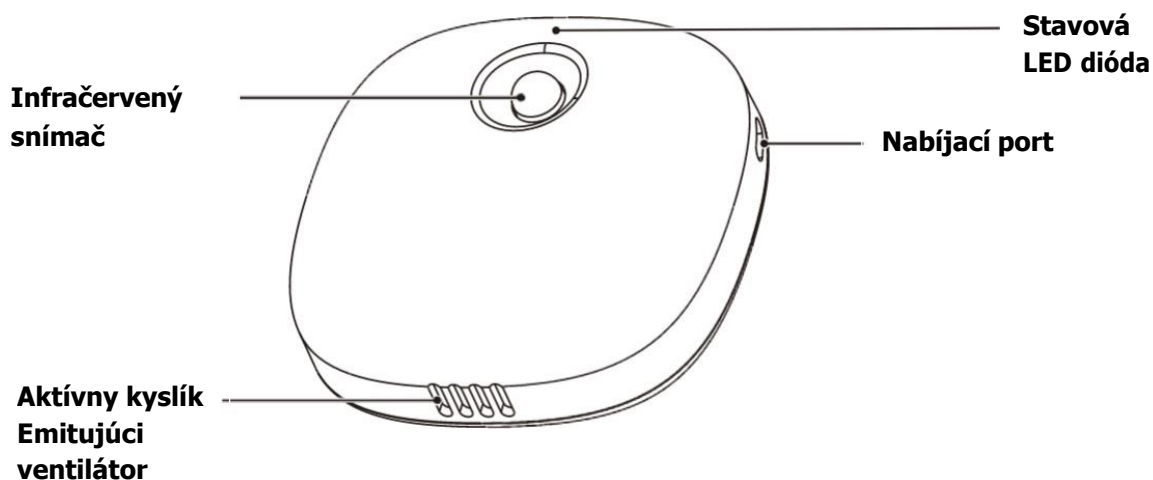

PETONEER

Smart Odor Eliminator Pro

Model: SU001-T

Uživatel'ský manuál

Zoznámte sa so svojim odstraňovačom zápachu

Obsah balenia

Inteligentný eliminátor zápachu

30 cm kábel USB typu C

Montážna konzola

Penová nálepka

Používateľská príručka

Prevádzka

1. Suchou handričkou utrite a vyčistite miesto nad záchodom (ideálne 20 – 40 cm od záchodovej misy) alebo vnútro záchodovej misy. (NEPOUŽÍVAJTE čistiaci prostriedok, aby ste neovplyvnili lepidlosť).

2. Krátkym stlačením zapnete eliminátor: LED indikátor trikrát zabliká.

3. Odlepte nálepku 3M na zadnej strane, umiestnite výstup vzduchu smerom nadol, nalepte ho na miesto, kde ho očakávate, a rovnomerne ho stlačte na 10 sekúnd, aby sa zaistil.