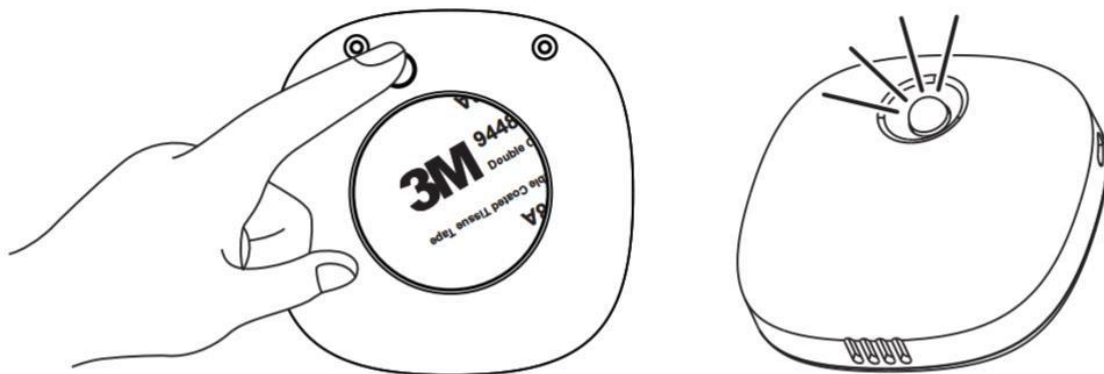

Montážna konzola

Penová nálepka

Používateľská príručka

Prevádzka

1. Suchou handričkou utrite a vyčistite miesto nad záchodom (ideálne 20 – 40 cm od záchodovej misy) alebo vnútro záchodovej misy. (NEPOUŽÍVAJTE čistiaci prostriedok, aby ste neovplyvnili lepidlosť).

2. Krátkym stlačením zapnete eliminátor: LED indikátor trikrát zabliká.

3. Odlepte nálepku 3M na zadnej strane, umiestnite výstup vzduchu smerom nadol, nalepte ho na miesto, kde ho očakávate, a rovnomerne ho stlačte na 10 sekúnd, aby sa zaistil.