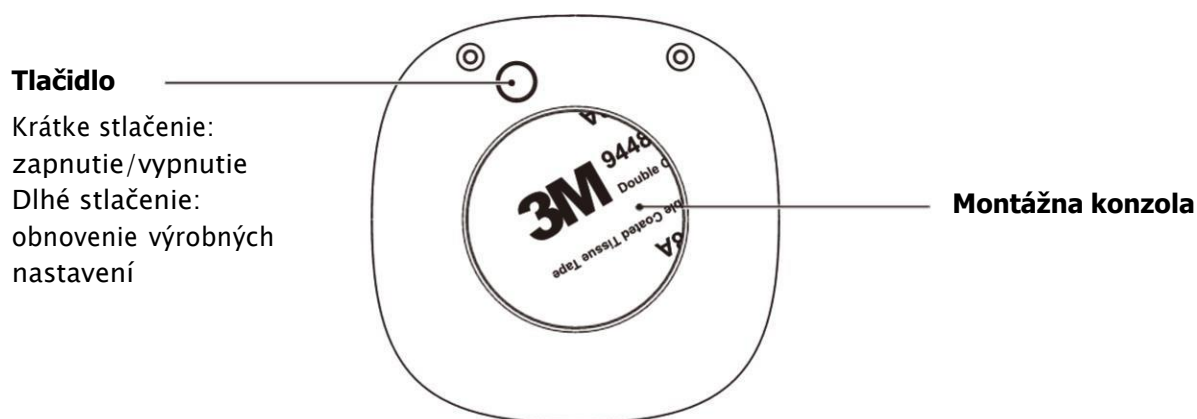

PETONEER

Smart Odor Eliminator Pro

Model: SU001-T

Uživatel'ský manuál

Zoznámte sa so svojim odstraňovačom zápachu

Obsah balenia

Inteligentný eliminátor zápachu

30 cm kábel USB typu C

Montážna konzola

Penová nálepka

Používateľská príručka

Prevádzka

1. Suchou handričkou utrite a vyčistite miesto nad záchodom (ideálne 20 – 40 cm od záchodovej misy) alebo vnútro záchodovej misy. (NEPOUŽÍVAJTE čistiaci prostriedok, aby ste neovplyvnili lepidlosť).

2. Krátkym stlačením zapnete eliminátor: LED indikátor trikrát zabliká.

3. Odlepte nálepku 3M na zadnej strane, umiestnite výstup vzduchu smerom nadol, nalepte ho na miesto, kde ho očakávate, a rovnomerne ho stlačte na 10 sekúnd, aby sa zaistil.