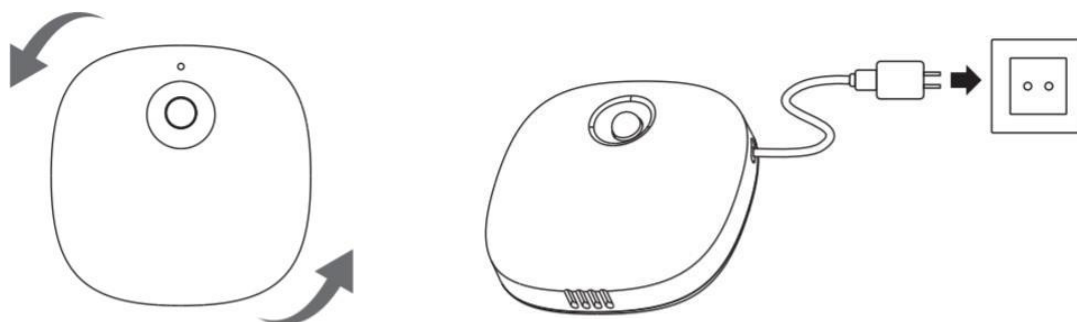

Nabíjanie

Otočením o 90° proti smeru hodinových ručičiek odoberte eliminátor alebo ho priamo pripojíte k zdroju napájania na nabíjanie. Plne sa nabije za 3,5 hodiny.

* Napájací zdroj je potrebné zakúpiť samostatne!