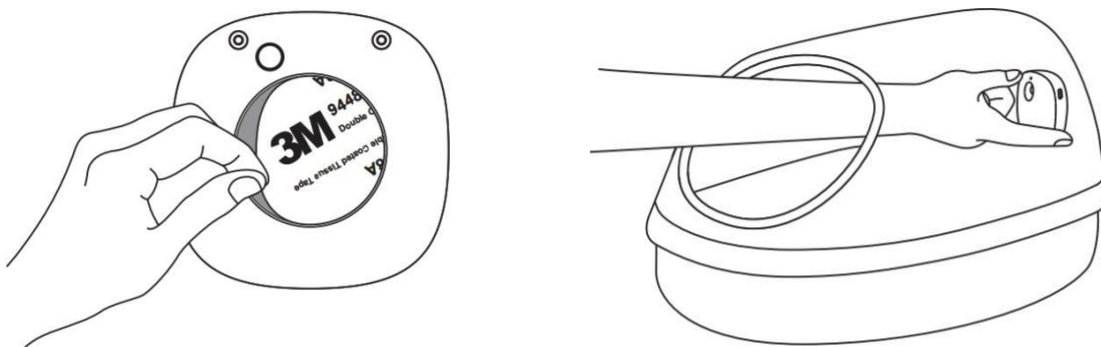

Montážna konzola

Penová nálepka

Používateľská príručka

Prevádzka

1. Suchou handričkou utrite a vyčistite miesto nad záchodom (ideálne 20 – 40 cm od záchodovej misy) alebo vnútro záchodovej misy. (NEPOUŽÍVAJTE čistiaci prostriedok, aby ste neovplyvnili lepidlosť).

2. Krátkym stlačením zapnete eliminátor: LED indikátor trikrát zabliká.

3. Odlepte nálepku 3M na zadnej strane, umiestnite výstup vzduchu smerom nadol, nalepte ho na miesto, kde ho očakávate, a rovnomerne ho stlačte na 10 sekúnd, aby sa zaistil.