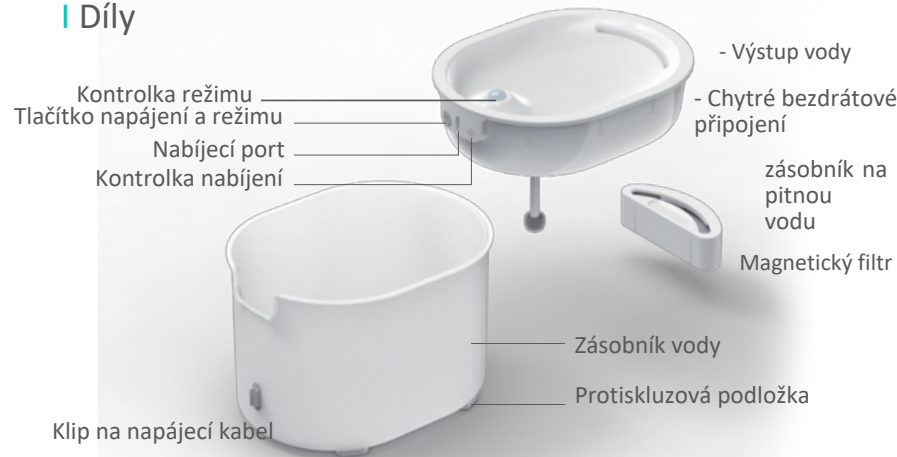

Změny technických parametrů, vlastností a tiskové chyby vyhrazeny.

Servisní středisko a distribuce

Reedog, s.r.o.

Sedmidomky 459/8

101 00 Praha 10

Tel: +420 216 216 106

Email: info@elektro-objky.cz

Fontána GLOW

Uživatelská příručka

I Díly

I Specifikace produktu

Model	UYSJ05	Vstupní napětí	5V = 2A
Materiál	IBM+Silikon+PMMA	Jmenovitý výkon	10W
Kapacita produktu	67,6oz/2l	Baterie	7500 mAh
Barva výrobku	Bílá	Hmotnost výrobku	21b/910g
Velikost produktu	8.96"(L)X6.70"(W)X6.06"(H)/227.6(L)X170.4(W)X154(H)mm		

I Obsah balení

- Chytrý bezdrátový zásobník na pitnou vodu
- Magnetický filtr
- Gravitační kuličková filtrační houba
- Magnetický nabíjecí kabel
- Čisticí kartáček
- Uživatelská příručka

Instalace

I Filtry