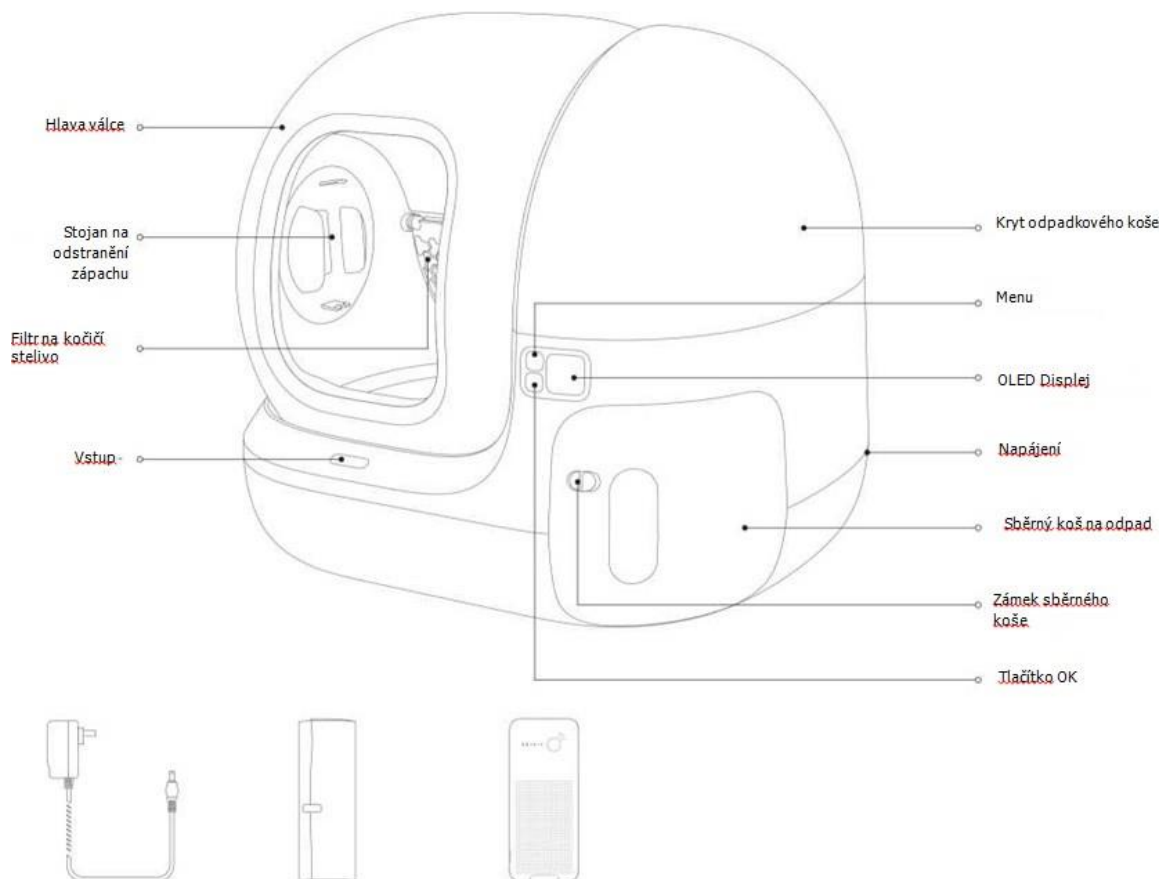

# OBSAH BALENÍ

Napájecí adaptér (v krabici s příslušenstvím)  
Sáček na odpadky (v krabici s příslušenstvím)  
Petkus Air Smart Spray (v krabici s příslušenstvím)

**\*Poznámka:** Abychom zajistili lepší uživatelský zážitek, budeme implementovat pravidelná vylepšení produktu. Obrázky produktů zobrazené pouze pro ilustrační účely. Skutečný produkt se může lišit od obrázku na krabici. V případě jakýchkoliv nesrovnalostí se prosím obraťte na skutečný produkt.