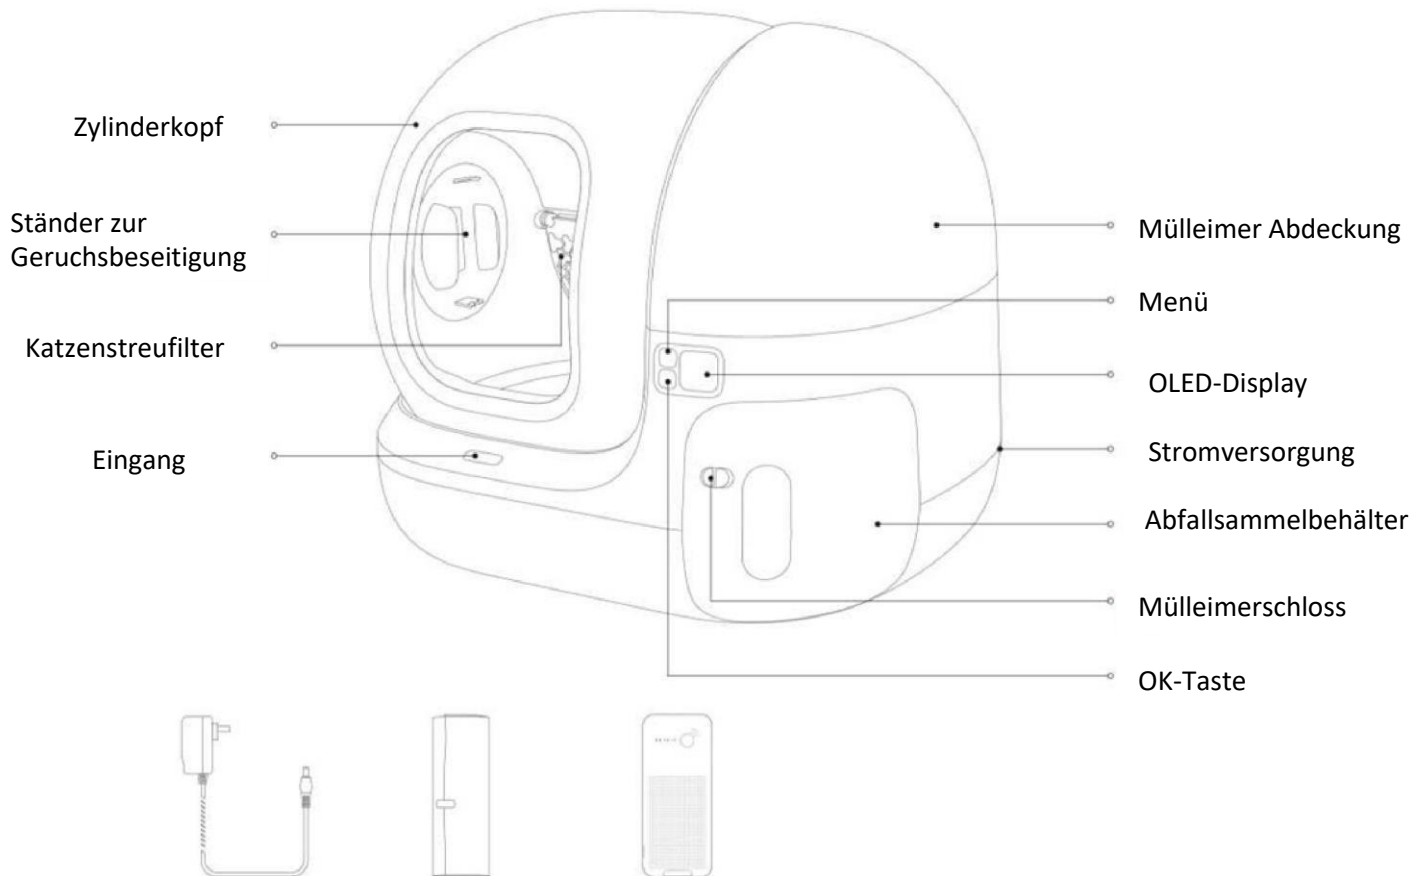

# PACKUNGSGEHALT

Netzteil (im Zubehörkarton)

Müllbeutel (im Zubehörkarton)

Petkit Air Smart Spray (im Karton mit Zubehör)

**\*Hinweis:** Um eine bessere Benutzererfahrung zu gewährleisten, werden wir regelmäßig Produktverbesserungen implementieren. Produktbilder dienen nur zur Veranschaulichung. Das tatsächliche Produkt kann von der Abbildung auf der Verpackung abweichen. Bei Abweichungen beziehen Sie sich bitte auf das tatsächliche Produkt.

Scannen Sie die „PETKIT“-App und laden Sie sie herunter. Bitte laden Sie die „PETKIT“-App aus dem Apple Store oder Android App Market herunter. Rufen Sie die „Home“-Seite auf und klicken Sie auf „+“, um Ihr Gerät hinzuzufügen. Befolgen Sie die Anweisungen, um Ihren PURA MAX anzuschließen.