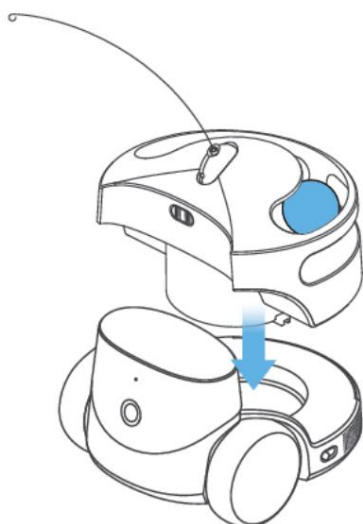

agujero para burlas de gatos

puerto de transmisión láser cat

base para bolas

agujero de alfiler

## INSTRUCCIONES DE USO

1. Abra el pestillo del contenedor de bolas e inserte las bolas en su interior.

2. Coloca el juguete para gatos en la abertura superior.

3. Conecte el módulo de juego al robot.

El dispositivo ha sido aprobado para su uso en países de la UE y, por lo tanto, cuenta con la marca CE.  
Toda la documentación necesaria está disponible en el sitio web: [www.electro-collares.es](http://www.electro-collares.es)  
Reservados los cambios en los parámetros técnicos, las propiedades y los errores de impresión.