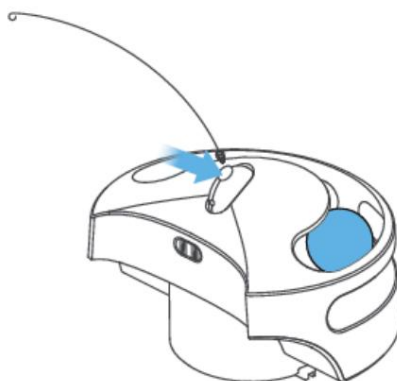

agujero para burlas de gatos

puerto de transmisión láser cat

base para bolas

agujero de alfiler

## INSTRUCCIONES DE USO

1. Abra el pestillo del contenedor de bolas e inserte las bolas en su interior.

2. Coloca el juguete para gatos en la abertura superior.

3. Conecte el módulo de juego al robot.

El dispositivo ha sido aprobado para su uso en países de la UE y, por lo tanto, cuenta con la marca CE.  
Toda la documentación necesaria está disponible en el sitio web: [www.electro-collares.es](http://www.electro-collares.es)  
Reservados los cambios en los parámetros técnicos, las propiedades y los errores de impresión.