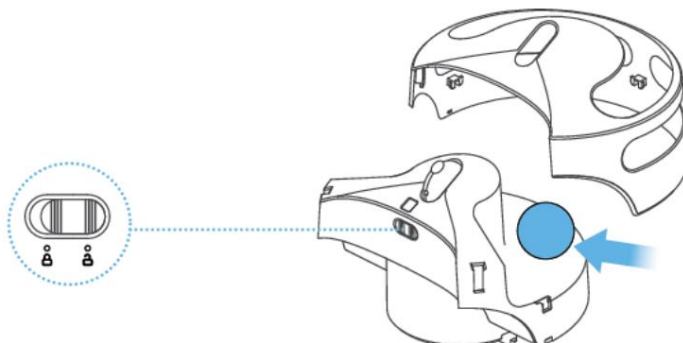

agujero para burlas de gatos

puerto de transmisión láser cat

base para bolas

agujero de alfiler

## INSTRUCCIONES DE USO

1. Abra el pestillo del contenedor de bolas e inserte las bolas en su interior.

2. Coloca el juguete para gatos en la abertura superior.

3. Conecte el módulo de juego al robot.

El dispositivo ha sido aprobado para su uso en países de la UE y, por lo tanto, cuenta con la marca CE.  
Toda la documentación necesaria está disponible en el sitio web: [www.electro-collares.es](http://www.electro-collares.es)  
Reservados los cambios en los parámetros técnicos, las propiedades y los errores de impresión.