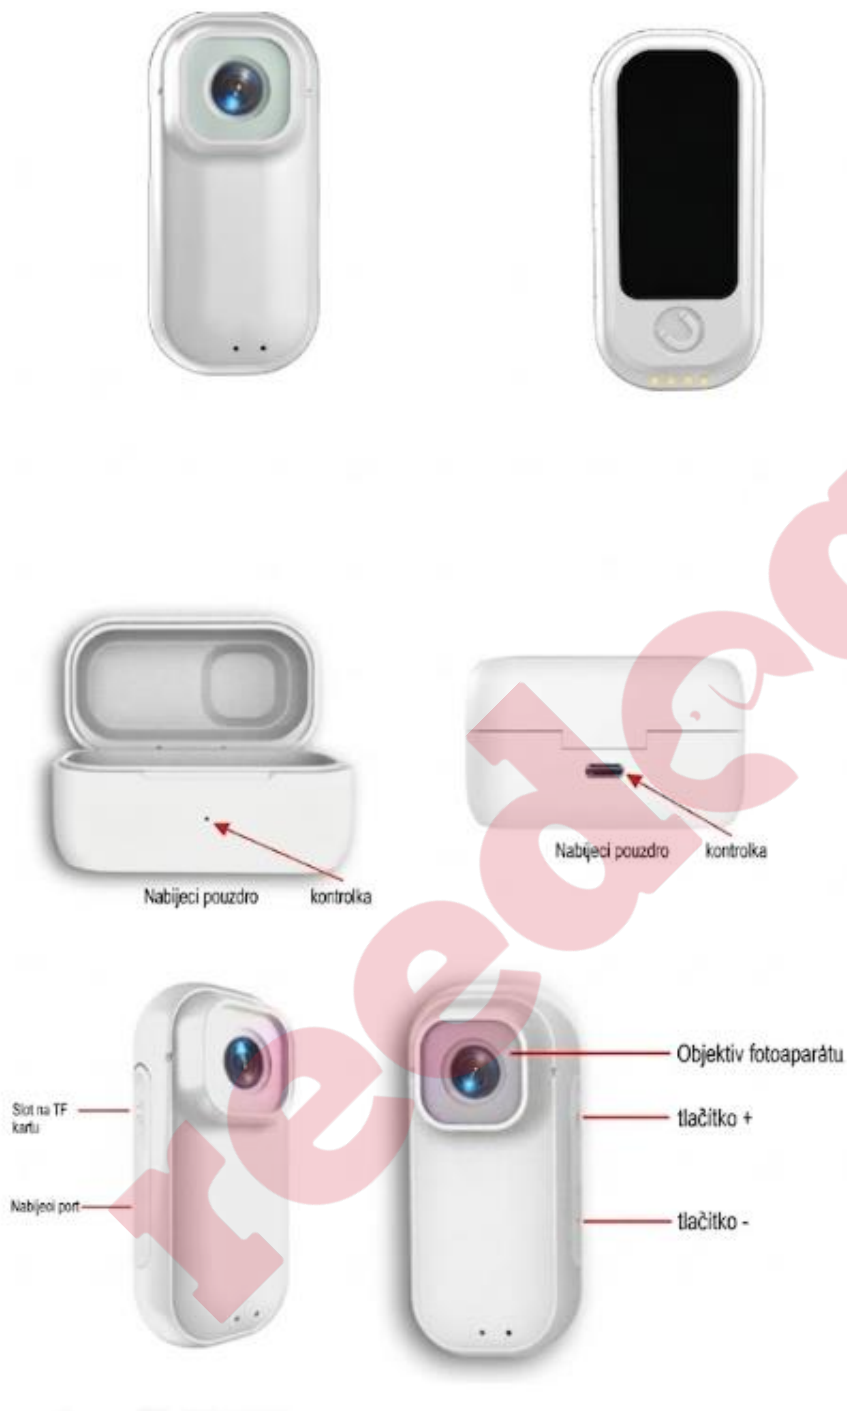

PATPET SPORTOVNÍ KAMERA PRO ZVÍŘATA A300

UŽIVATELSKÝ MANUÁL

Přečtěte si, prosím, pozorně uživatelskou příručku. Uschovejte na bezpečném místě!

1. Před každým použitím zkontrolujte, zda není výrobek poškozen, a pokud je poškozen, nepoužívejte jej, abyste předešli zranění. Pokud se během používání vyskytnou jakékoli abnormality, okamžitě přestaňte výrobek používat.
2. Při používání výrobku dohlížejte na svého mazlíčka.
3. Před každým použitím se ujistěte, že jsou všechny komponenty plně funkční a nepoškozené.
4. Výrobek neponořujte do vody. Čistěte jej vlhkým hadříkem.

POPIS PRODUKTU

Nabíjecí pouzdro
Kontrolka
Objektiv fotoaparátu
Tlačítko +/-
Slot na TF kartu
Nabíjecí port

1. Vložení TF karty

- Před vložení TF karty ji prosím naformátujte, abyste uvolnili více místa pro ukládání dat.

2. Zapnutí/vypnutí

- Stiskněte tlačítko + na 3 sekundy pro zapnutí/vypnutí.

3. Připojení k Wi-Fi

- Stáhněte si do mobilního telefonu aplikaci „Record Wind“ a po dokončení stahování ji otevřete

- Nejprve stiskněte tlačítko + na zařízení, abyste potvrdili, že se zařízení úspěšně připojilo k Wi-Fi.
- Na stránce aplikace „Record Wind“ klikněte na odkaz na záznamník, aby se automaticky přeměroval na stránku WiFi připojení. Vyhledejte záznamník rekordér s názvem „a300-24264b“ a připojte se pomocí hesla 12345678. Po úspěšném připojení se vraťte do aplikace „Record Wind“ a kliknutím na tlačítko přehrávání spustíte nahrávání. Stisknutím tlačítka přehrávání nahrávání pozastavíte, dalším stisknutím jej obnovíte. Každý segment nahrávky trvá 5 minut.
- Název sítě Wi-Fi lze změnit. V nastavení záznamníku klikněte na název záznamníku a změňte jej; lze také změnit heslo k síti Wi-Fi.
- Poříděte snímek, stiskněte spoušť a snímek se automaticky uloží na TF kartu.