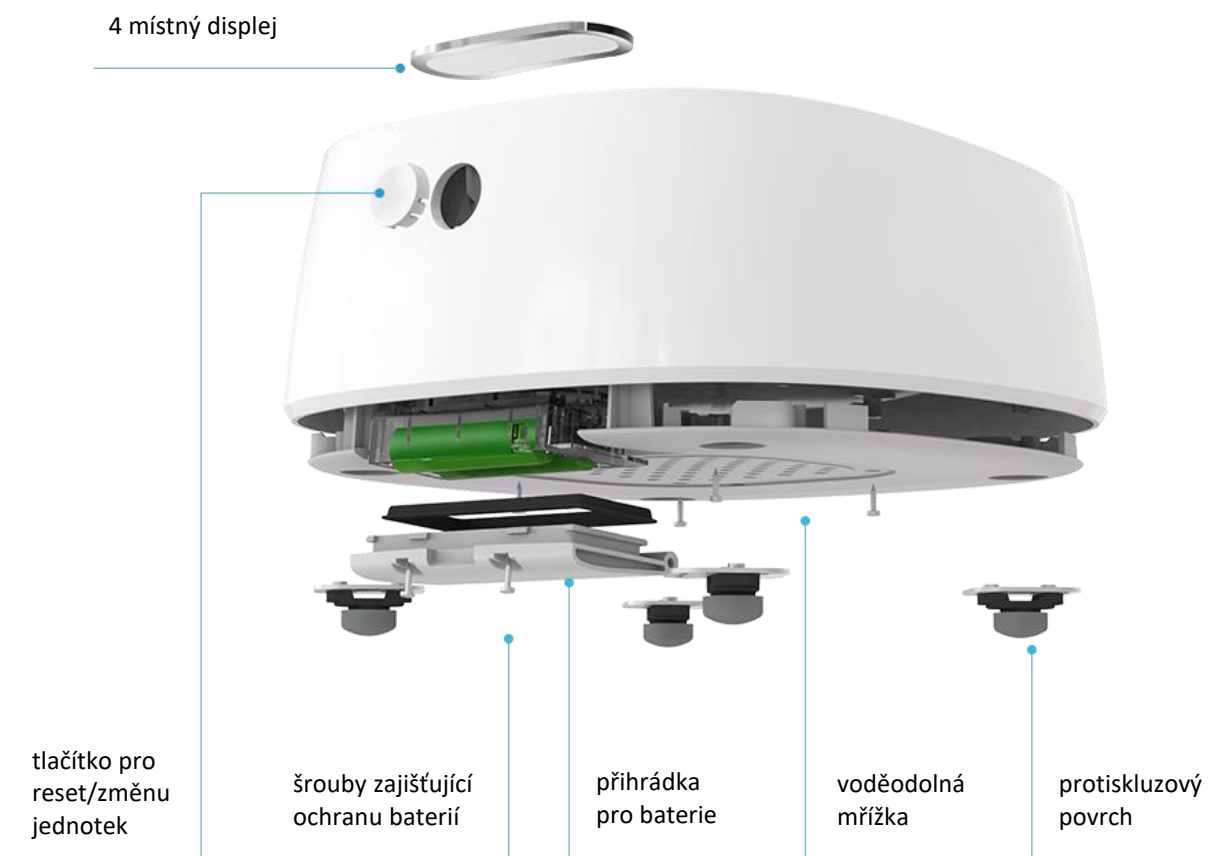

## UŽIVATELSKÝ MANUÁL PETKIT FRESH SMART MISKA

Miska zajišťující dokonalý krmný plán – krmivo si můžete zvážit a vše zaznamenat do mobilní aplikace. Je vybavena mechanismem proti klouzání po podlaze, tudíž zamezuje případnému převrnutí při krmení.

## Příprava misky:

- 1) Odšroubujte krytku a vložte baterie, poté kryt pevně našroubujte zpět. Při vybití baterií bude na displeji blikat ikonka baterie.
- 2) Stiskněte tlačítko na zadní straně pro zapnutí misky
- 3) Delším stisknutím stejného tlačítka nastavíte jednotku váhy (lb/g)
- 4) Misku nikdy nepokládejte na topná tělesa
- 5) Stáhněte si mobilní aplikaci **PETKIT App** (pro Android zařízení)  
Popřípadě namiřte foťák na tento QR kód – po přečtení Vám bude nabídnuto stažení aplikace na stránkách výrobce (pro iOS zařízení), aplikace je v angličtině.
- 6) Misku naplňte oblíbeným krmivem a užijte si přehled nad krmivem Vašeho mazlíčka