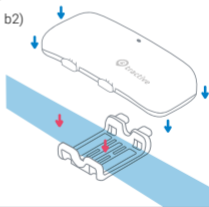

a) Vegye le a nyakörvét, majd folytassa a nyakörv szélessége szerint.

b1) **Nyakörv szélesség: 1,5 cm vagy kevesebb**

Távolítsa el a gumikapcsot, húzza át a nyakörvet a kapocs két négyzetletű lyukán, majd csatolja vissza arra a nyomkövetőt.

b2) **Nyakörv szélesség: 1,6 cm vagy több**

Nyissa ki a gumikapcsot az egyik oldalán, helyezze a nyakörvet a kapocs és a nyomkövető közé, majd zárja vissza a kapcsot.

c) Tegye vissza a nyakörvet a kedvencére, és már kész is!