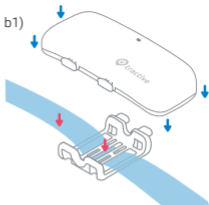

Kövesse a Tractive GPS alkalmazás vagy a my.tractive.com oldal utasításait az aktiváláshoz. A 8 jegyű számkód (Tracker ID) megtalálható az eszköz hátoldalán.

5

Csatolja a GPS nyomkövetőt a házi kedvence nyakörvéhez

a) Vegye le a nyakörvét, majd folytassa a nyakörv szélessége szerint.

b1) **Nyakörv szélesség: 1,5 cm vagy kevesebb**

Távolítsa el a gumikapcsot, húzza át a nyakörvet a kapocs két négyzetletű lyukán, majd csatolja vissza arra a nyomkövetőt.

b2) **Nyakörv szélesség: 1,6 cm vagy több**

Nyissa ki a gumikapcsot az egyik oldalán, helyezze a nyakörvet a kapocs és a nyomkövető közé, majd zárja vissza a kapcsot.

c) Tegye vissza a nyakörvet a kedvencére, és már kész is!