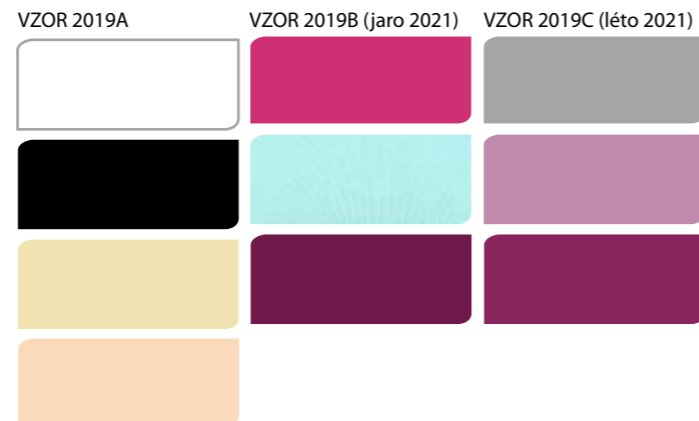

53% bavlna, 34% polyamid (tactel), 13% elastan (lycra)
velikost: 34/36, 38/40, 42/44, 46/48
balení: 3 kusy v balíčku

VZOR PS 2385