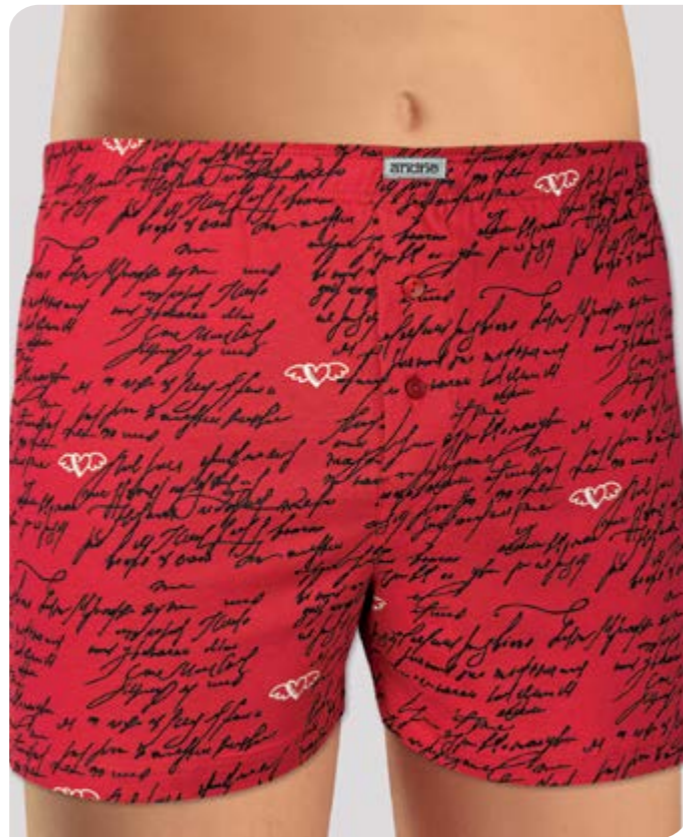

100% bavlna
velikost: 46/48, 50/52, 54/56, 58/60, 62/64
balení: 1 kus v balíčku

VZOR PS 5544, PS 5545