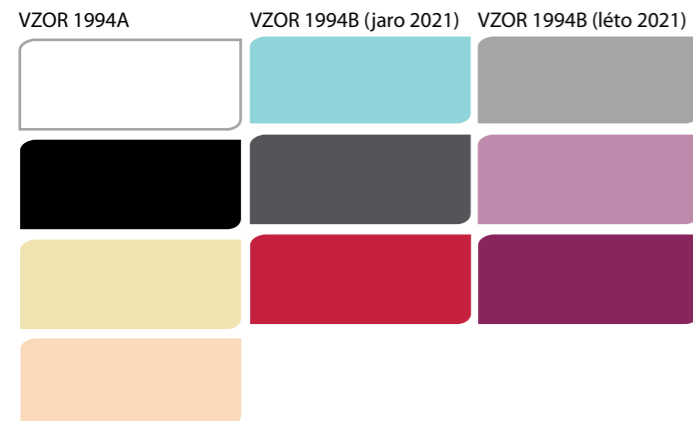

PS 5545 potisk shodný s PS 5544  
 - podložená guma v pase.

kolekce

PERFECT  
 FIT

...sednou  
 perfektně

VZOR PS 1994

53% bavlna, 34% polyamid (tactel), 13% elastan (lycra)  
 velikost: 38/40, 42/44, 46/48, 50/52  
 balení: 3 kusy v balíčku