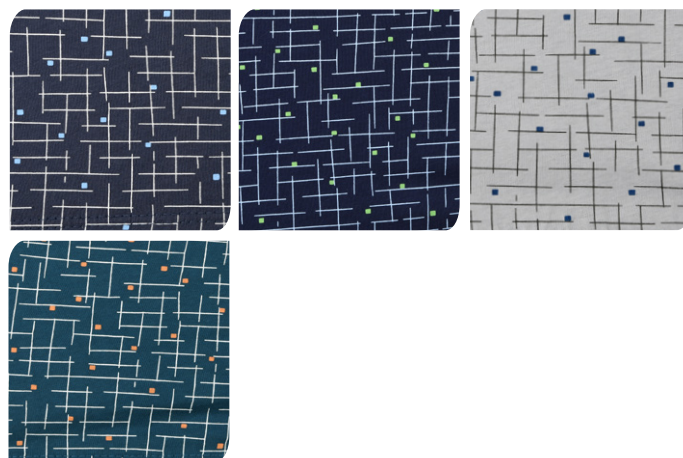

100% bavlna
velikost: 50/52, 54/56, 58/60, 62/64
balení: 1 kus v baličku