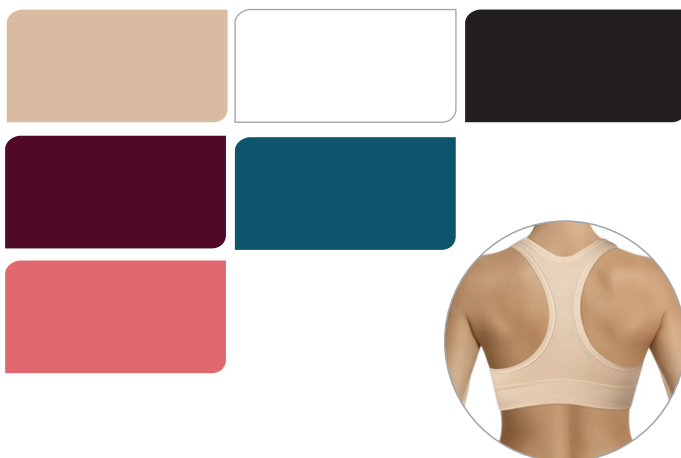

**VZOR PS 2752**

53% bavlna, 34% polyamid (tactel), 13% elastan (lycra)  
 velikost: 38/40, 42/44, 46/48, 50/52  
 balení: 3 kusy v balíčku

**VZOR PS 2957**

53% bavlna, 34% polyamid (tactel), 13% elastan (lycra)  
 velikost: S, M, L, XL, XXL  
 balení: 1 kus v balíčku