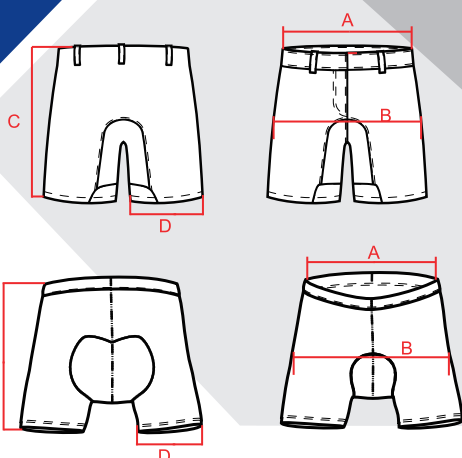

KRAŤASY FORCE BLADE MTB S ODNÍMATELNOU VLOŽKOU, ČERNÉ SHORTS FORCE BLADE MTB TO WAIST WITH PAD, BLACK

OUTER SHORTS	XS	S	M	L	XL	XXL
A	37	40	43	46	49	52
B	53	57	60	64	67	70
C	52	53	54	55	56	57
D	25	26	27	28,5	30	31,5
INNER SHORTS	XS	S	M	L	XL	XXL
A	37	40	43	46	49	52
B	39	42	45	48	51	54
C	46	47	48	49	50	51
D	19,5	20,5	21,5	22,5	23,5	24,5

Upozornění: Velikostní tabulka je pouze orientační / Warning: Size chart is just for reference

Materiál / Material:
vnější kraťasy / outer short:
88% polyester, 12% spandex

vnitřní kraťasy/ inner short:
90% polyester, 10% spandex