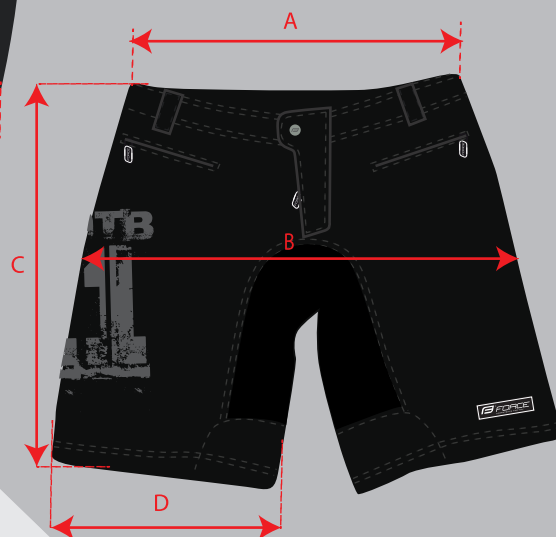

KRAČASY FORCE MTB-11 S ODNÍMATELNOU VLOŽKOU / SHORTS FORCE MTB-11 TO WAIST WITH PAD

OUTER SHORTS	XS	S	M	L	XL	XXL	XXXL
A	37	40	43	46	49	52	54
B	53	57	60	64	67	70	73
C	52	53	54	55	56	57	58
D	25	26	27	28,5	30	31,5	33
INNER SHORTS	XS	S	M	L	XL	XXL	XXXL
A	37	40	43	46	49	52	55
B	39	42	45	48	51	54	57
C	46	47	48	49	50	51	52
D	19,5	20,5	21,5	22,5	23,5	24,5	25,5

Upozornění: Velikostní tabulka je pouze orientační / **Warning:** Size chart is just for reference

Dodavatel / Importer / Поставщик

KCK Cyklosport-Mode s.r.o.
Bartošova 348, 765 02 Otrokovice-Kvítkovice, CZ
www.kckcyklosport.cz, www.force.cz
Země původu Čína / Made in China /
Страна происхождения Китай