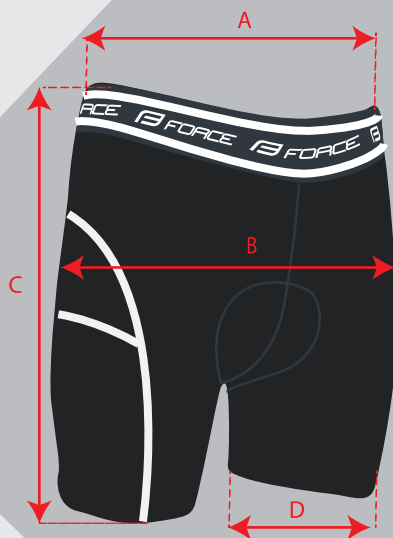

KRAČASY FORCE MTB-11 S ODNÍMATELNOU VLOŽKOU / SHORTS FORCE MTB-11 TO WAIST WITH PAD

OUTER SHORTS	XS	S	M	L	XL	XXL	XXXL
A	37	40	43	46	49	52	54
B	53	57	60	64	67	70	73
C	52	53	54	55	56	57	58
D	25	26	27	28,5	30	31,5	33
INNER SHORTS	XS	S	M	L	XL	XXL	XXXL
A	37	40	43	46	49	52	55
B	39	42	45	48	51	54	57
C	46	47	48	49	50	51	52
D	19,5	20,5	21,5	22,5	23,5	24,5	25,5

Upozornění: Velikostní tabulka je pouze orientační / **Warning:** Size chart is just for reference

Dodavatel / Importer / Поставщик

KCK Cyklosport-Mode s.r.o.
Bartošova 348, 765 02 Otrokovice-Kvítkovice, CZ
www.kckcyklosport.cz, www.force.cz
Země původu Čína / Made in China /
Страна происхождения Китай