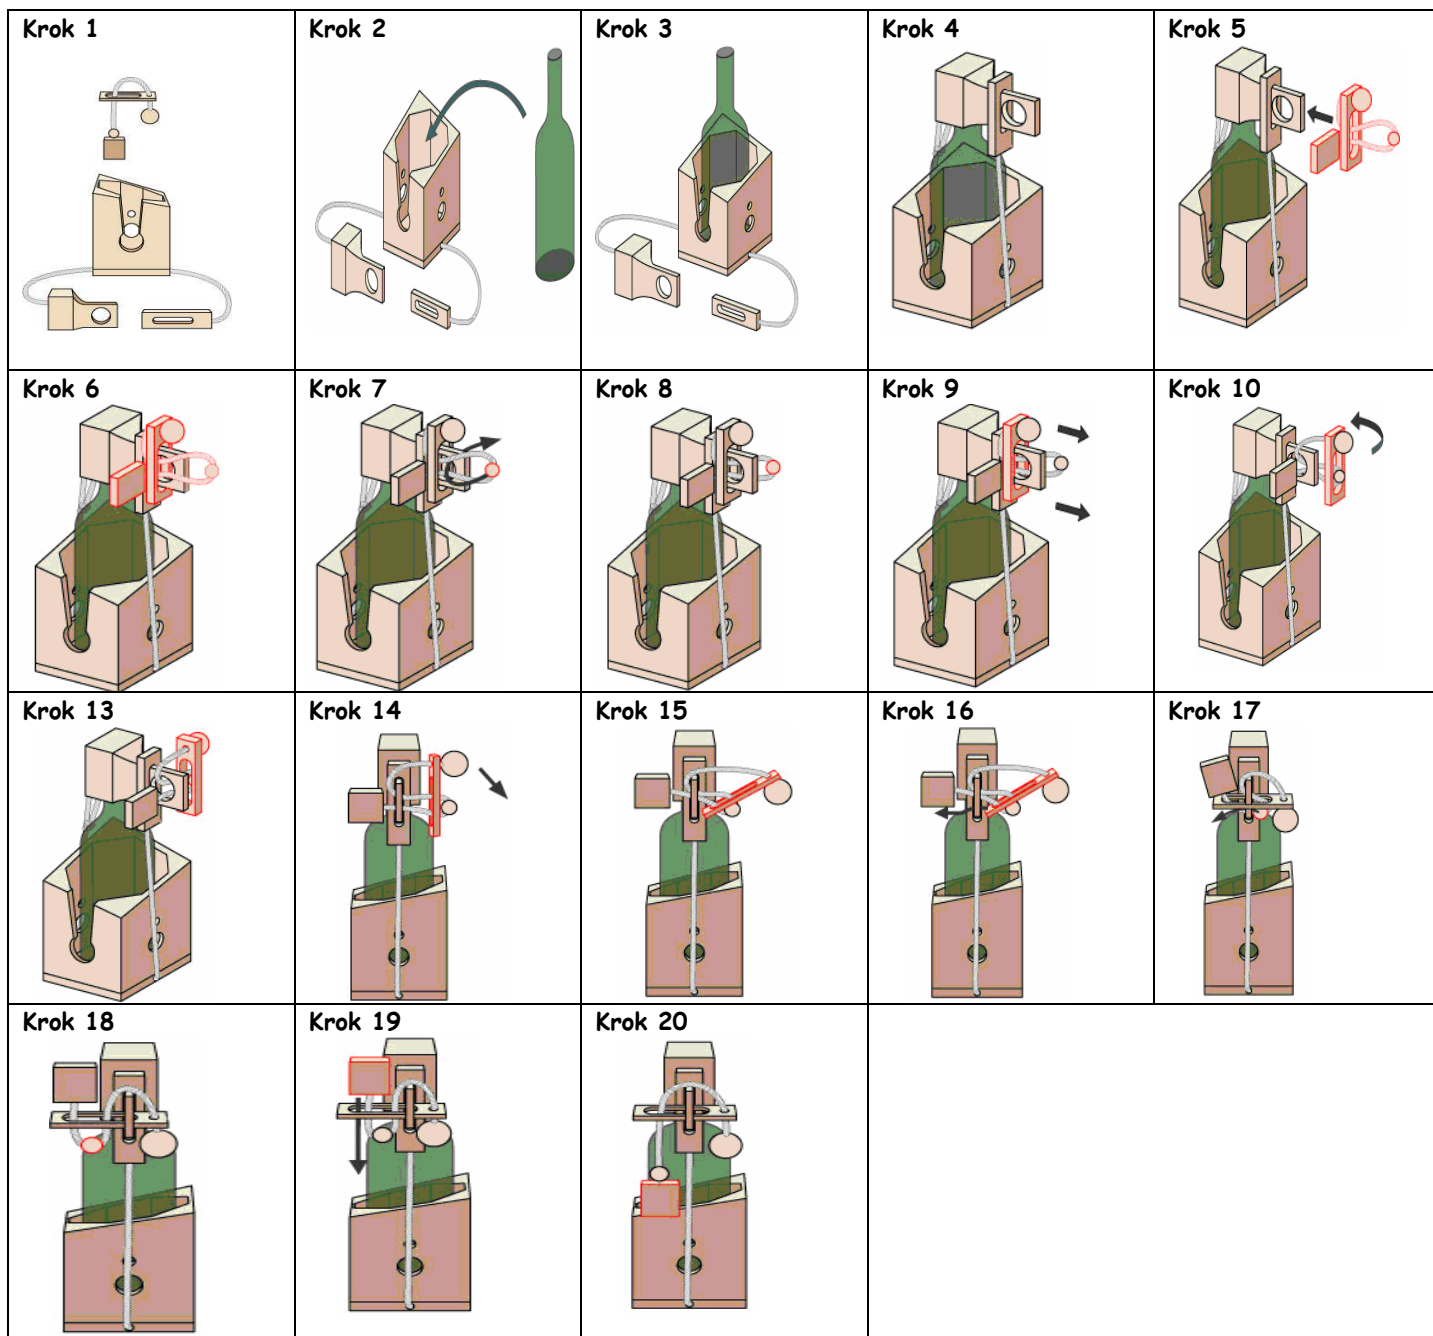

I.Q.90

The Wine Bottle

Pokuste se výjmout uzamčenou láhev.
Použití síly, kladiva nebo ostrých předmětů není dovoleno.

Není doporučeno pro alkoholiky...

Nazdraví!

Řešení:

Vyjmutí

Řešení:
Instalace

**OBSAHUJE MALÉ ČÁSTI
NEVHODNÉ PRO DĚTI DO 3 LET**