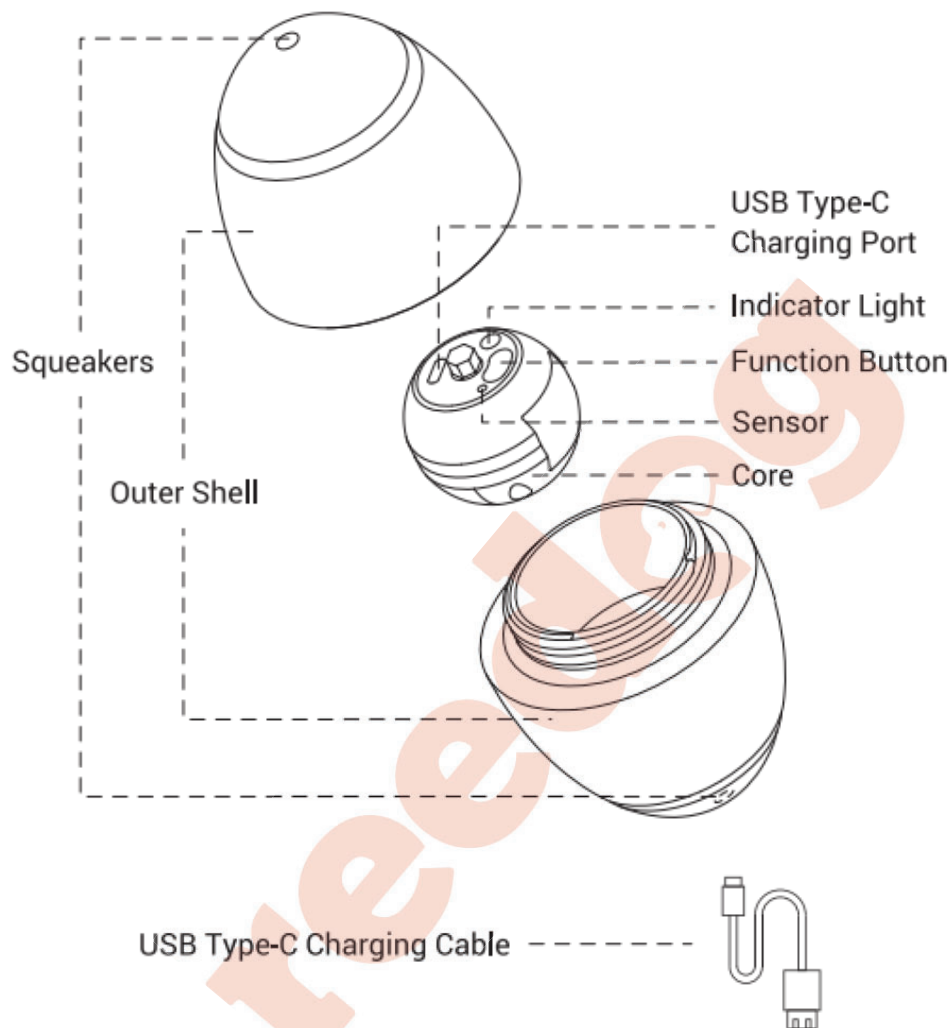

POPIS PRODUKTU

Píšťalky
Vonkajší obal
Jadro
Nabíjací port USB typu C
Svetelný indikátor
Funkčné tlačidlo
Senzor
Nabíjací kábel USB typu C

PREVÁDZKOVÉ POKYNY

1. Otvorte vonkajší obal

- Ak sa jadro uvoľní, znovu ho upevnite.

1. Open the outer shell.

 If the core detaches, reattach it.

2. Zapnite a prepínajte interaktívne režimy

- **Zapnutie / Vypnutie:** Stlačte a podržte 3 sekundy.
- **Prepínanie režimov:** Krátke stlačenie.
 - **Modrá:** Normálny režim (skákanie alebo pohyb).
 - **Fialová:** Jemný režim (trasenie alebo pomalé kotúľanie).
 - **Zelená:** Pasívny režim (reaguje na dotyk poskočením).
- Po výbere režimu uzavrite vonkajšie puzdro do 5 minút, aby nedošlo k automatickému vypnutiu.