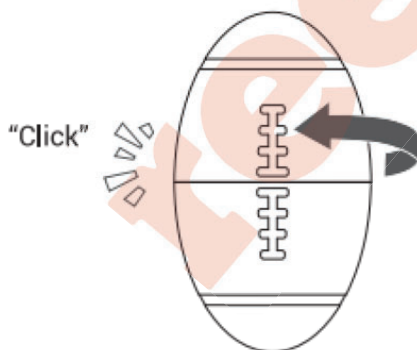

1. Open the outer shell.

 If the core detaches, reattach it.

2. Zapnite a prepínajte interaktívne režimy

- **Zapnutie / Vypnutie:** Stlačte a podržte 3 sekundy.
- **Prepínanie režimov:** Krátke stlačenie.
 - **Modrá:** Normálny režim (skákanie alebo pohyb).
 - **Fialová:** Jemný režim (trasenie alebo pomalé kotúľanie).
 - **Zelená:** Pasívny režim (reaguje na dotyk poskočením).
- Po výbere režimu uzavrite vonkajšie puzdro do 5 minút, aby nedošlo k automatickému vypnutiu.

3. Zatvorte vonkajší obal

- Pri zatváraní musí obal „cvaknúť“.
- Z bezpečnostných dôvodov sa výrobok zastaví, ak ho počas používania otvoríte.
- Silným stlačením jedného konca výrobku aktivujete píšťalku.