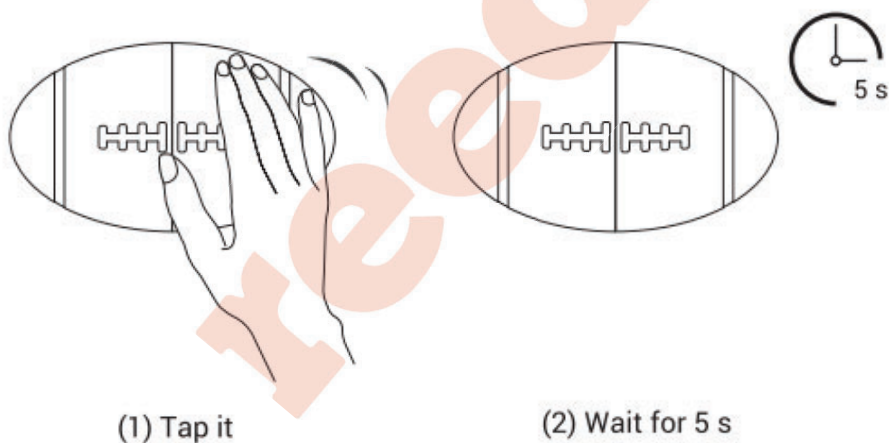

Cyklus hry a odpočinku:

Aby bola zabezpečená rovnováha medzi hrou a odpočinkom, produkt po každých 10 minútach aktivity prejde na 30 minút do režimu spánku. Počas spánku ho môžete prebudiť poklepaním, inak sa automaticky aktivuje po 30 minútach.