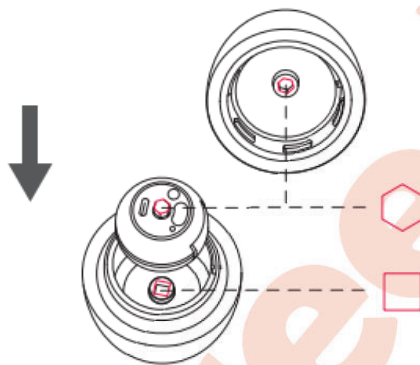

POPIS PRODUKTU

Píšťalky
Vonkajší obal
Jadro
Nabíjací port USB typu C
Svetelný indikátor
Funkčné tlačidlo
Senzor
Nabíjací kábel USB typu C

PREVÁDZKOVÉ POKYNY

1. Otvorte vonkajší obal

- Ak sa jadro uvoľní, znovu ho upevnite.

1. Open the outer shell.

 If the core detaches, reattach it.

2. Zapnite a prepínajte interaktívne režimy

- **Zapnutie / Vypnutie:** Stlačte a podržte 3 sekundy.
- **Prepínanie režimov:** Krátke stlačenie.
 - **Modrá:** Normálny režim (skákanie alebo pohyb).
 - **Fialová:** Jemný režim (trasenie alebo pomalé kotúľanie).
 - **Zelená:** Pasívny režim (reaguje na dotyk poskočením).
- Po výbere režimu uzavrite vonkajšie puzdro do 5 minút, aby nedošlo k automatickému vypnutiu.

3. Zatvorte vonkajší obal

- Pri zatváraní musí obal „cvaknúť“.
- Z bezpečnostných dôvodov sa výrobok zastaví, ak ho počas používania otvoríte.
- Silným stlačením jedného konca výrobku aktivujete píšťalku.