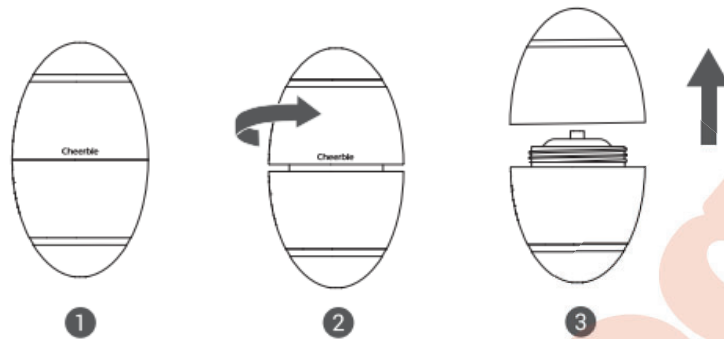

POPIS PRODUKTU

Píšťalky
Vonkajší obal
Jadro
Nabíjací port USB typu C
Svetelný indikátor
Funkčné tlačidlo
Senzor
Nabíjací kábel USB typu C

PREVÁDZKOVÉ POKYNY

1. Otvorte vonkajší obal

- Ak sa jadro uvoľní, znovu ho upevnite.

1. Open the outer shell.

 If the core detaches, reattach it.

2. Zapnite a prepínajte interaktívne režimy

- **Zapnutie / Vypnutie:** Stlačte a podržte 3 sekundy.
- **Prepínanie režimov:** Krátke stlačenie.
 - **Modrá:** Normálny režim (skákanie alebo pohyb).
 - **Fialová:** Jemný režim (trasenie alebo pomalé kotúľanie).
 - **Zelená:** Pasívny režim (reaguje na dotyk poskočením).
- Po výbere režimu uzavrite vonkajšie puzdro do 5 minút, aby nedošlo k automatickému vypnutiu.

3. Zatvorte vonkajší obal

- Pri zatváraní musí obal „cvaknúť“.
- Z bezpečnostných dôvodov sa výrobok zastaví, ak ho počas používania otvoríte.
- Silným stlačením jedného konca výrobku aktivujete píšťalku.