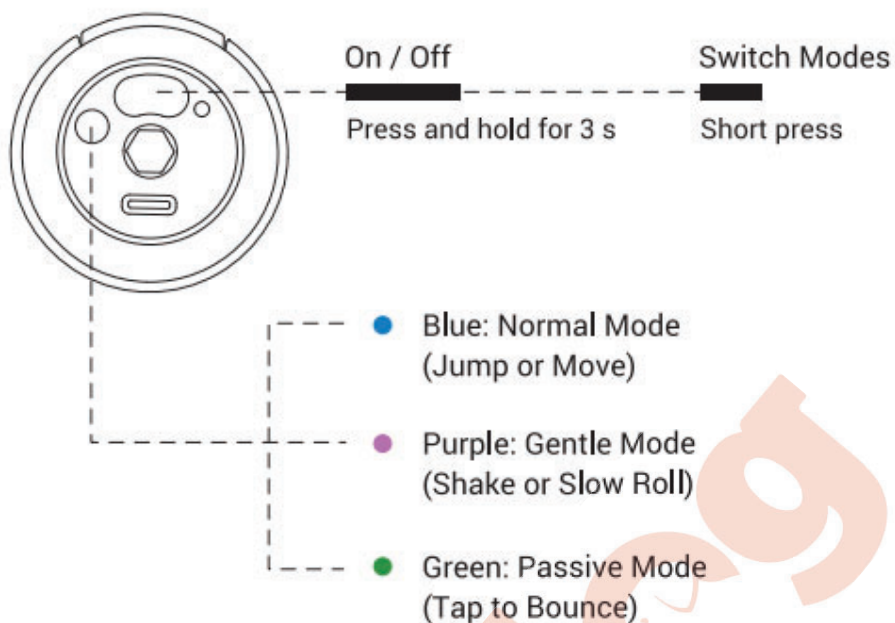

POPIS PRODUKTU

Píšťalky
Vonkajší obal
Jadro
Nabíjací port USB typu C
Svetelný indikátor
Funkčné tlačidlo
Senzor
Nabíjací kábel USB typu C

PREVÁDZKOVÉ POKYNY

1. Otvorte vonkajší obal

- Ak sa jadro uvoľní, znovu ho upevnite.

1. Open the outer shell.

 If the core detaches, reattach it.

2. Zapnite a prepínajte interaktívne režimy

- **Zapnutie / Vypnutie:** Stlačte a podržte 3 sekundy.
- **Prepínanie režimov:** Krátke stlačenie.
 - **Modrá:** Normálny režim (skákanie alebo pohyb).
 - **Fialová:** Jemný režim (trasenie alebo pomalé kotúľanie).
 - **Zelená:** Pasívny režim (reaguje na dotyk poskočením).
- Po výbere režimu uzavrite vonkajšie puzdro do 5 minút, aby nedošlo k automatickému vypnutiu.

3. Zatvorte vonkajší obal

- Pri zatváraní musí obal „cvaknúť“.
- Z bezpečnostných dôvodov sa výrobok zastaví, ak ho počas používania otvoríte.
- Silným stlačením jedného konca výrobku aktivujete píšťalku.

4. 4. Aktivácia v pokojovom stave

Ak je výrobok počas používania v pohotovostnom režime, je možné ho aktivovať dvoma spôsobmi:

1. Kliknutím naň.
2. Počkaním 5 sekúnd.

Cyklus hry a odpočinku:

Aby bola zabezpečená rovnováha medzi hrou a odpočinkom, produkt po každých 10 minútach aktivity prejde na 30 minút do režimu spánku. Počas spánku ho môžete prebudiť poklepaním, inak sa automaticky aktivuje po 30 minútach.