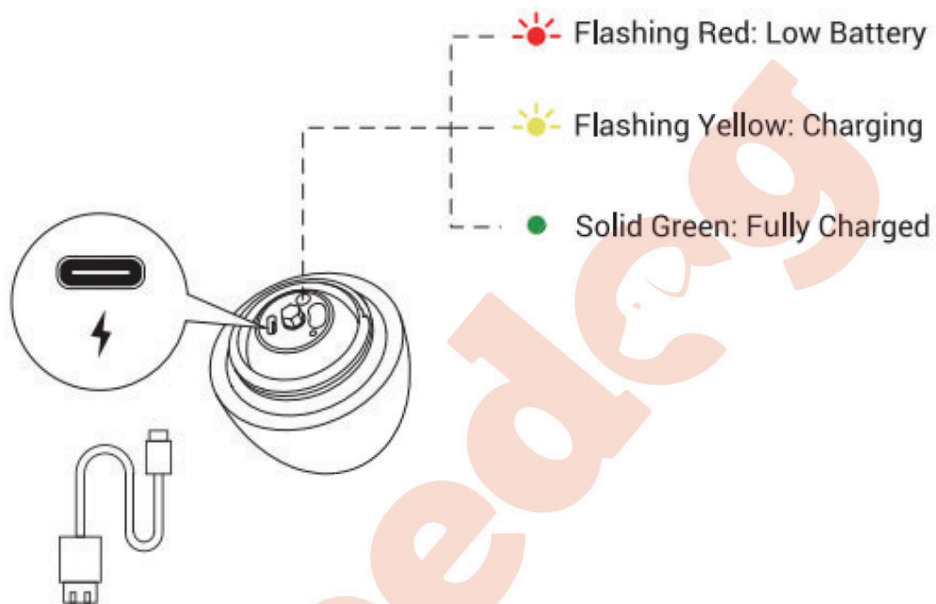

4. 4. Aktivácia v pokojovom stave

Ak je výrobok počas používania v pohotovostnom režime, je možné ho aktivovať dvoma spôsobmi:

1. Kliknutím naň.
2. Počkaním 5 sekúnd.

Cyklus hry a odpočinku:

Aby bola zabezpečená rovnováha medzi hrou a odpočinkom, produkt po každých 10 minútach aktivity prejde na 30 minút do režimu spánku. Počas spánku ho môžete prebudiť poklepaním, inak sa automaticky aktivuje po 30 minútach.

NABÍJANIE

- **Blikajúca červená:** Nízky stav batérie.
- **Blikajúca žltá:** Nabíjanie.
- **Svietiaca zelená:** Plne nabité.
- Nabíjací port udržiavajte vždy čistý a suchý.
- Produkt nabíjajte, ak sa nedá zapnúť alebo ak indikátor bliká červenou farbou.