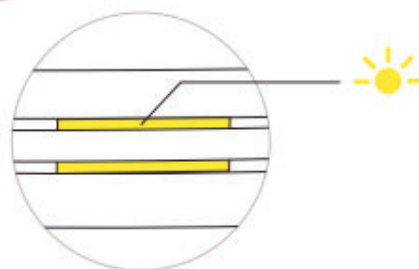

Flashing Yellow: Still or Sleeping