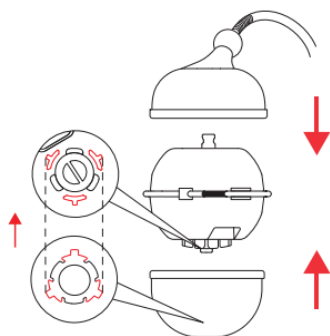

Colorful: Moving

Flashing Yellow: Still or Sleeping

VÝMENA KRYTU

1. Pred výmenou krytu produkt vypnite.
2. Nepoužívajte produkt bez nasadeného krytu.
3. Kryty môžete ľubovoľne meniť alebo kombinovať a vytvoriť tak jedinečný herný štýl pre svojho miláčika.

1. Odstráňte kryt a chvostík s guľôčkami

2. Namontujte kryty

NABÍJANIE

- **Blikajúca červená:** Slabá batéria.
- **Blikajúca žltá:** Nabíjanie.
- **Svietiaca zelená:** Plne nabité.

Dôležité:

- Nabíjací port udržiavajte vždy čistý a suchý.
- Na nabíjanie používajte priložený kábel USB Type-C a napájací adaptér (nie je súčasťou balenia).