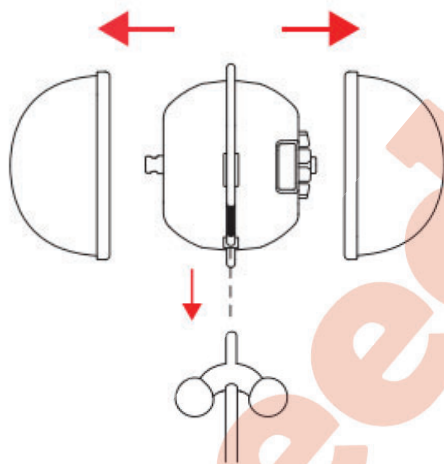

Colorful: Moving

Flashing Yellow: Still or Sleeping

VÝMENA KRYTU

1. Pred výmenou krytu produkt vypnite.
2. Nepoužívajte produkt bez nasadeného krytu.
3. Kryty môžete ľubovoľne meniť alebo kombinovať a vytvoriť tak jedinečný herný štýl pre svojho miláčika.

1. Odstráňte kryt a chvostík s guľôčkami

2. Namontujte kryty

NABÍJANIE

- **Blikajúca červená:** Slabá batéria.
- **Blikajúca žltá:** Nabíjanie.
- **Svietiaca zelená:** Plne nabité.

Dôležité:

- Nabíjací port udržiavajte vždy čistý a suchý.
- Na nabíjanie používajte priložený kábel USB Type-C a napájací adaptér (nie je súčasťou balenia).