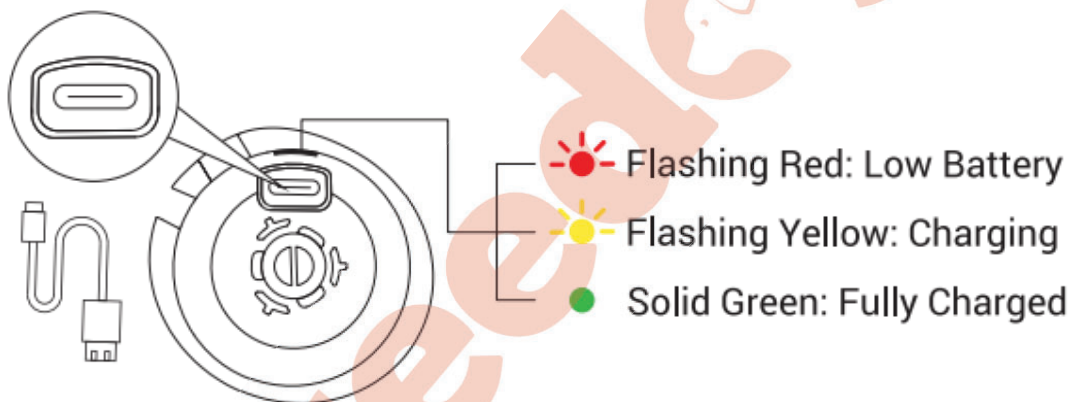

Colorful: Moving

Flashing Yellow: Still or Sleeping

VÝMENA KRYTU

1. Pred výmenou krytu produkt vypnite.
2. Nepoužívajte produkt bez nasadeného krytu.
3. Kryty môžete ľubovoľne meniť alebo kombinovať a vytvoriť tak jedinečný herný štýl pre svojho miláčika.

1. Odstráňte kryt a chvostík s guľôčkami

2. Namontujte kryty

NABÍJANIE

- **Blikajúca červená:** Slabá batéria.
- **Blikajúca žltá:** Nabíjanie.
- **Svietiaca zelená:** Plne nabité.

Dôležité:

- Nabíjací port udržiavajte vždy čistý a suchý.
- Na nabíjanie používajte priložený kábel USB Type-C a napájací adaptér (nie je súčasťou balenia).