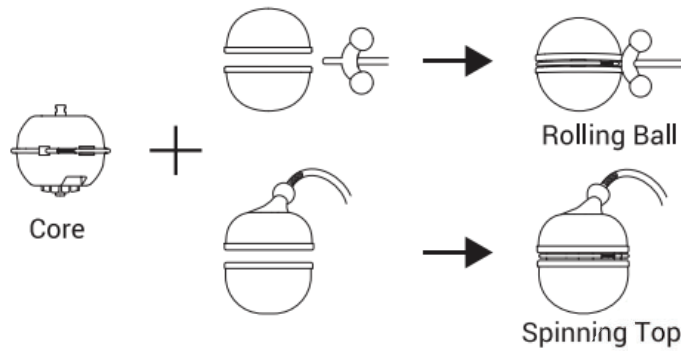

AKO TO FUNGUJE

1. Ovládanie tlačidlom

- Dlhé stlačenie: Zapnutie alebo vypnutie.
- Krátke stlačenie: Prepínanie interaktívnych režimov (do 5 sekúnd po zapnutí).
- Dvojité stlačenie: Zapnutie alebo vypnutie zvuku švitočania (prehráva sa len v aktívnom režime).

Interaktívne režimy

Svetelný indikátor	Režim	Kotúľajúca sa loptička	Káča
Modrá	Štandardný	Plynule sa posúva a hladko sa kotúľa	Otáča sa a pohybuje sa plynulo
Zelená	Aktívny	Rýchlo sa posúva a divoko sa kotúľa	Točí sa a divoko sa hýbe
Fialová	Jemný	Pomaly sa kotúľa a rýchlo sa posúva	Otáča sa a pohybuje sa pomaly