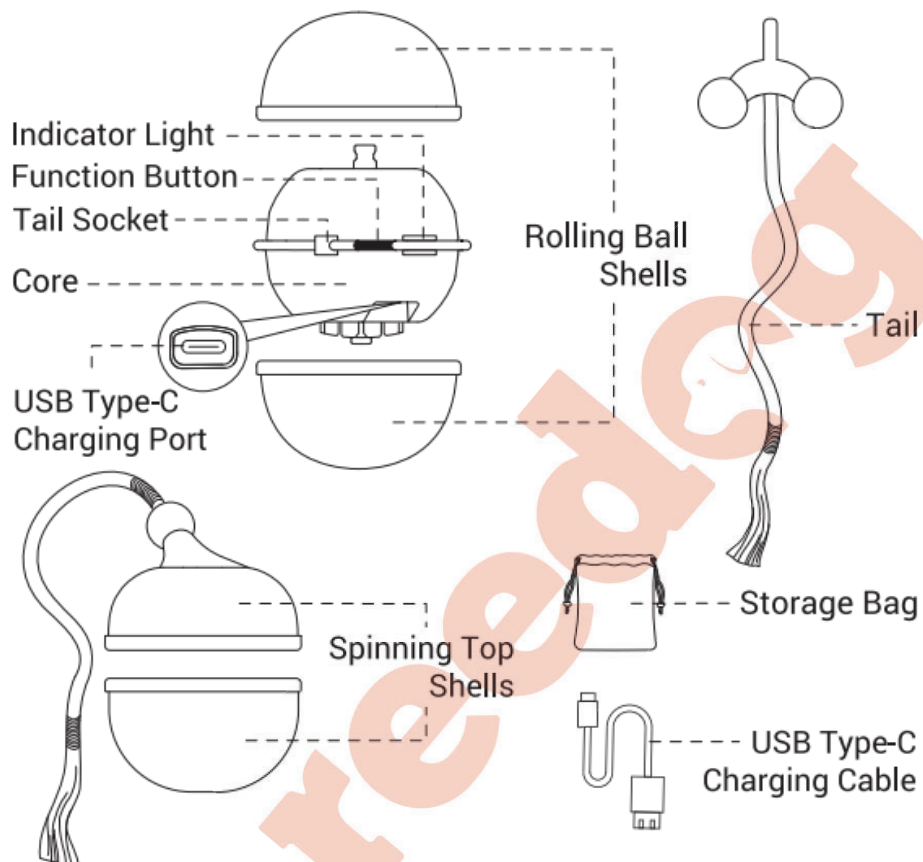

POPIS PRODUKTU

- Svetelný indikátor**
- Funkčné tlačidlo**
- Zásuvka pre chvostík (Tail Socket)**
- Jadro (Core)**
- Puzdrá pre kotúčajúcu sa guľičku (Rolling Ball Shells)**
- Chvostík (Tail)**
- Nabíjací port USB Type-C**
- Puzdrá pre vretienko (Spinning Top Shells)**
- Úložný vak**
- Nabíjací kábel USB Type-C**