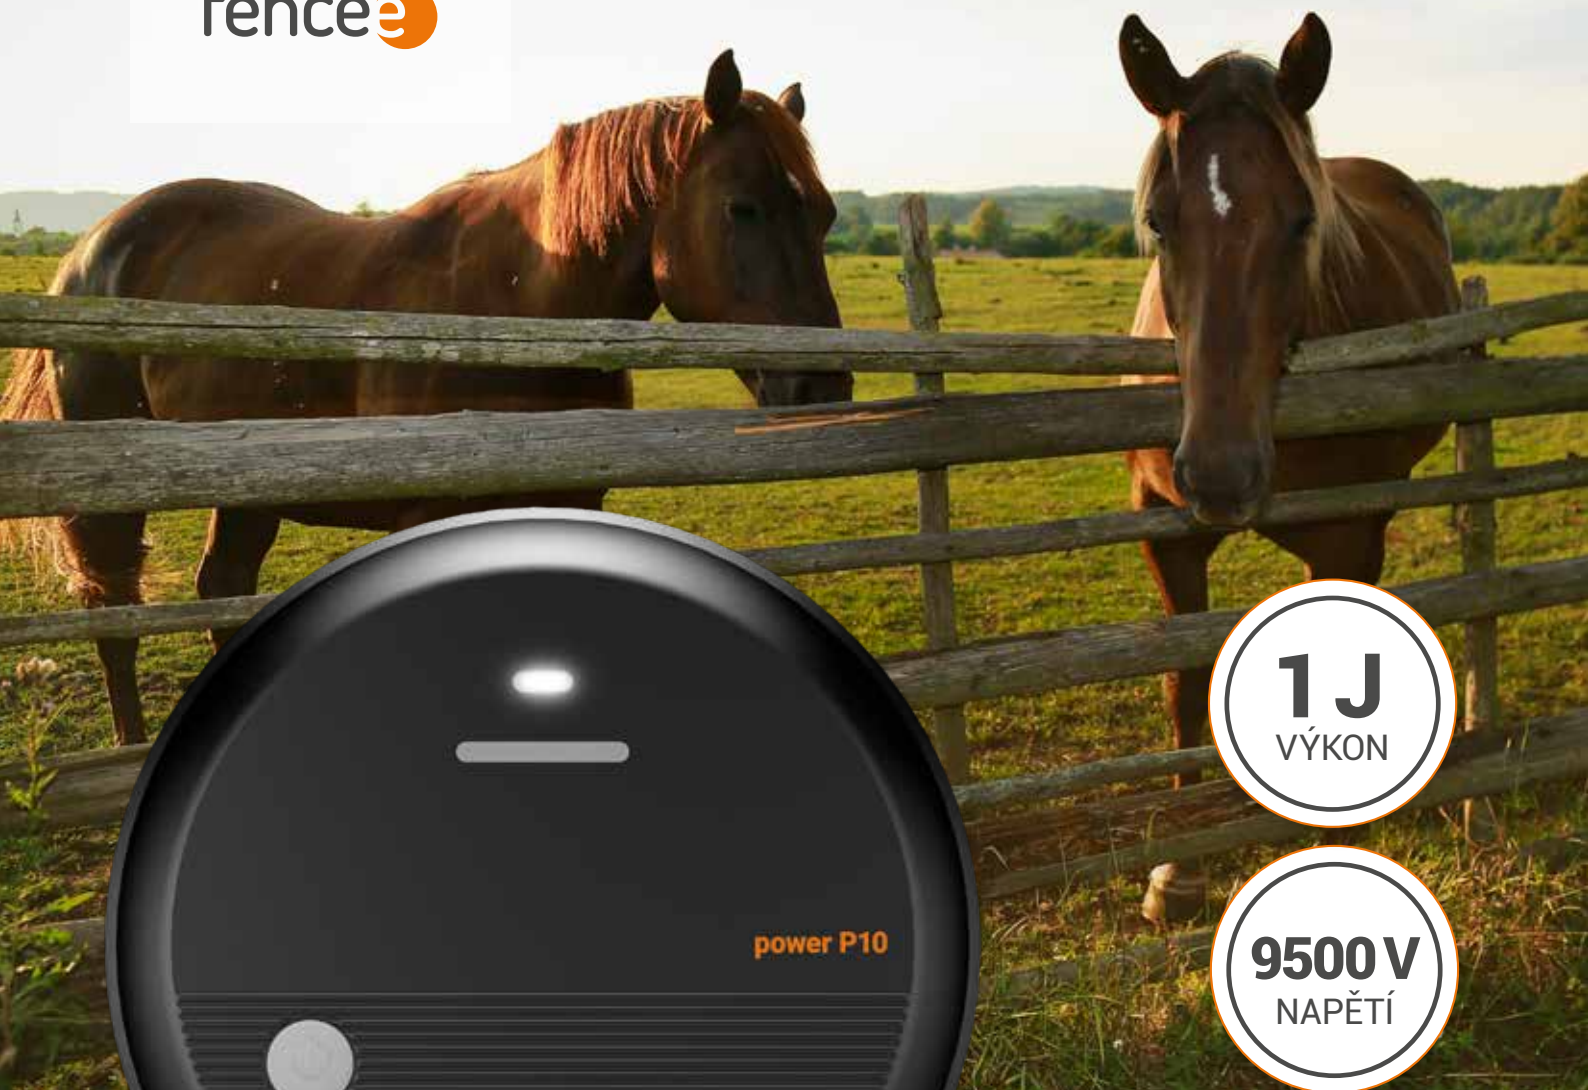

fencee

1 J
VÝKON

9500 V
NAPĚTÍ

230 V ~
NAPÁJENÍ

fencee power P10

DMOC s DPH
1.899,- Kč

Objednací číslo: **0210**
EAN: **8595221013233**

Zdroj **fencee power P10** je univerzálně použitelný pro **krátké, střední i dlouhé ohrady do 8 km** a vhodný pro citlivější i méně citlivá zvířata jako jsou **koně, skot, ovce, koza, drůbež i jako ochrana před zvěří** nebo drobnými škůdci. Kompaktní moderní konstrukce ohradníku s vypínačem a nejnovější mikroprocesorovou technologií uvnitř nabízí praktické řešení a umožňuje jednoduchou instalaci. LED kontrolky na přední straně signalizují provoz zdroje i případnou poruchu na ohradníku.

Délka instalace

fencee power P10	40 km	10 km	6 km	1,5 km
fencee power P20	70 km	19 km	8 km	1,5 km
fencee power P30	100 km	29 km	10 km	2 km
fencee power P40	130 km	38 km	15 km	3 km

Technické parametry	power P10	power P20	power P30	power P40
ZDROJ NAPÁJENÍ	230V	230V	230V	230V
SPOTŘEBA ZDROJE	3W	4W	5W	6W
VSTUPNÍ ENERGIE	1,3 J	2,6 J	4 J	6 J
VÝSTUPNÍ ENERGIE	1 J	2J	3 J	4 J
VÝSTUPNÍ NAPĚTÍ	9500 V	10000 V	11500 V	11500 V
VÝSTUPNÍ NAPĚTÍ 500 Ω	4000 V	5000 V	6000 V	6400 V
ON / OFF	✓	✓	✓	✓
LED ON / OFF	✓	✓	✓	✓
LED IMPULS	✓	✓	✓	✓
LED NÍZKÉ NAPĚTÍ BATERIE				
LED NIŽŠÍ VÝKON 50%				
KONTROLA LED ERROR	✓	✓	✓	✓
LED IMPULS BARGRAF				
ČASOVÉ ZPOŽDĚNÍ				
UZEMNĚNÍ 1 m	1x	2x	2x	2x
EL. OHRADNÍKOVÉ SÍŤE	3x	5x	6x	6x
DIN LIŠTA	✓	✓	✓	✓
PRŮMĚR	210 mm			
HLOUBKA	66 mm			
HMOTNOST	1000 g			