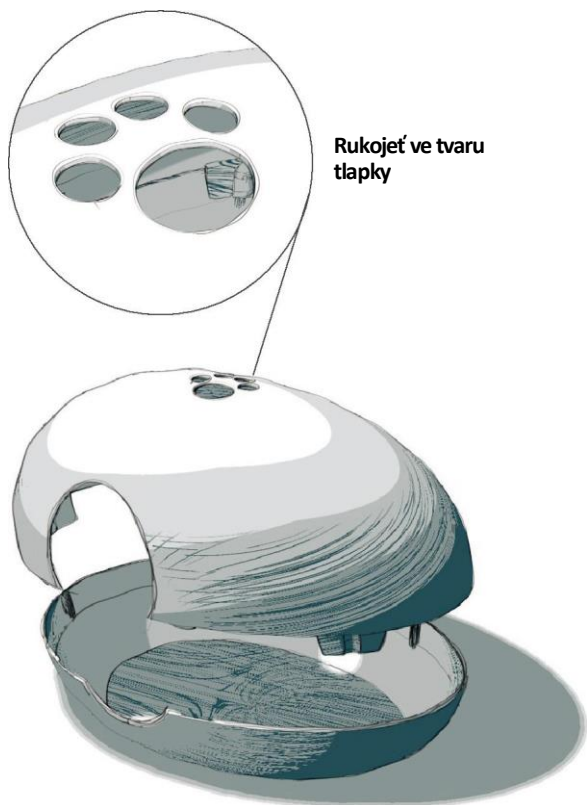

## Technické parametry

Rozměry: 70 x 40 x 40 cms  
2 díly (Spodní: 70 x 40 x 15 cm, horní: 70 x 40 x 25 cm)  
Rozměr: 18 x 21 cms  
Hmotnost: 3,7 kg

Materiály: ABS odolné proti močovíně, recyklovatelné 100%, recyklovatelné –Anti UV  
Příslušenství: 1 lopatka, 2x protipachová tablet, toaleta

## Poopoopeedo : Toaleta pro kočky moderního vzhledu!

Poopoopeedo je designová toaleta pro kočky ve tvaru vejce s výrazným a harmonickým vzhledem, jaký jste dosud neviděli. Kromě toho, že je esteticky atraktivní, je v nabídce 7 trendových barev, aby uspokojil vkus každého.

Díky rukojeti ve tvaru kočičí tlapy na horní části trupu jsou snadno oddělitelné, aby bylo možné pohodlně přenést obsah spodní části trupu do pytle na odpadky.

Velikost otvoru umožňuje každé kočce snadný přístup do její toalety  
Izoluje stelivo od vašeho interiéru a zabraňuje šíření steliva po celém místě.

Příslušenství je diskrétně a pečlivě integrováno uvnitř ID, aby se zabránilo jejich ztrátě při skrývání.

Ergonomická a snadno omyvatelná lopatka připnutá uvnitř víka toalety. Jednoduše Vám umožní čistit stelivo.