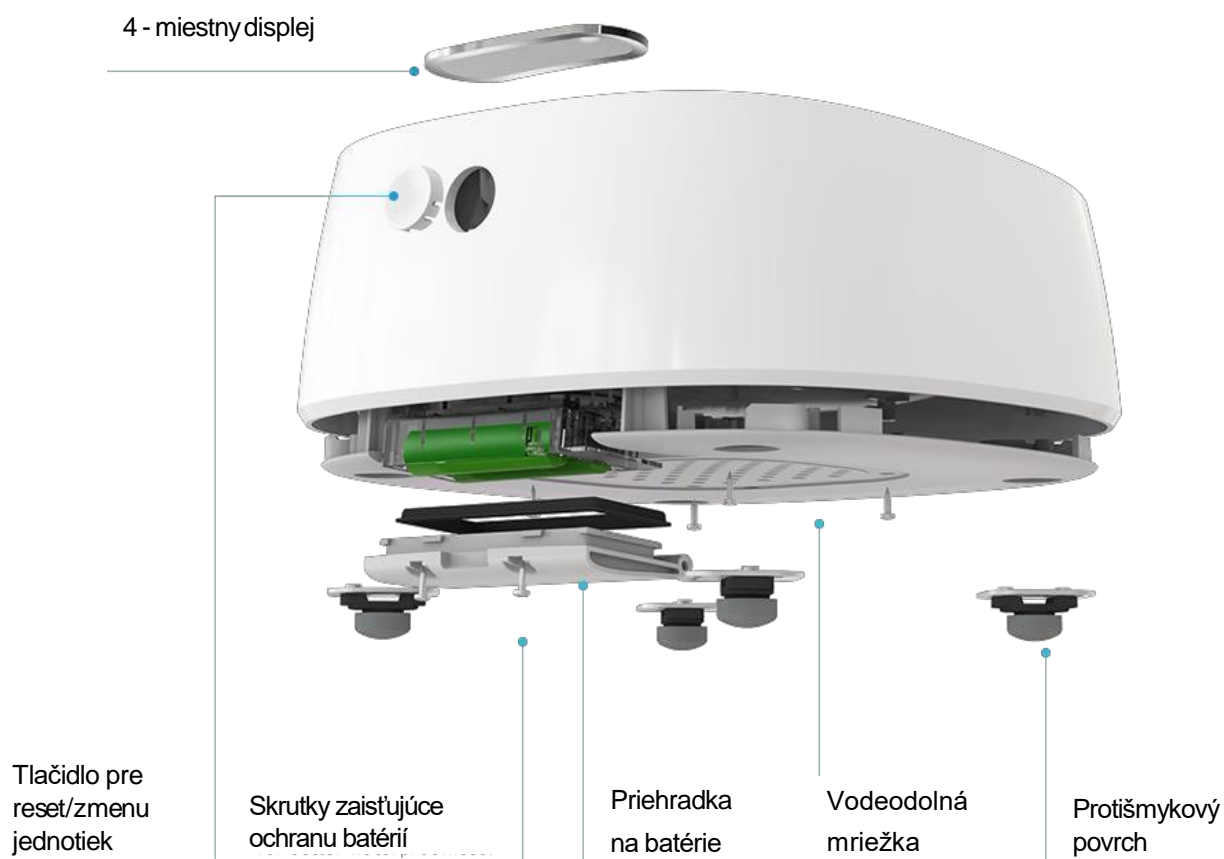

UŽÍVATEĽSKÝ MANUÁL PETKIT FRESH SMART MISKA

Miska zaisťuje dokonalý kŕmny plán – krmivo môžete odvážiť a všetko zaznamenať do mobilnej aplikácie. Miska je vybavená mechanizmom proti šmýkaniu po podlahe a tým pádom zabraňuje aj prípadnému prevráteniu pri kŕmení.

Príprava misky:

- 1) Odskrutkujte krytku a vložte batérie, potom kryt pevne naskrutkujte naspäť. Pri vybití batérií bude na displeji blikať ikonka batérie.
- 2) Stlačte tlačidlo pre zapnutie misky na zadnej strane.
- 3) Ďalším stlačením rovnakého tlačidla nastavíte jednotku váhy (lb/g).
- 4) Misku nikdy nepoložte na vykurovacie telesá.
- 5) Stiahnite si mobilnú aplikáciu **PETKIT App** (pre Android zariadenia)
Prípadne namierte fotoaparát na tento QR kód – po načítaní Vám bude ponúknutá aplikácia na stiahnutie na stránkach výrobcu (pre iOS zariadenia), aplikácia je v angličtine.
- 6) Misku naplňte obľúbeným krmivom a užite si prehľad nad množstvom krmiva Vášho maznáčika.

<https://www.elektricke-objky.sk/smart-dakovace-krmiva-a-vody/petkit-fresh-smart-miska-pre-psov-a-macky-0-451>

Zmeny technických parametrov, vlastností a tlačové chyby sú vyhradené.

Záručné a pozáručné opravy zabezpečuje dovozca: