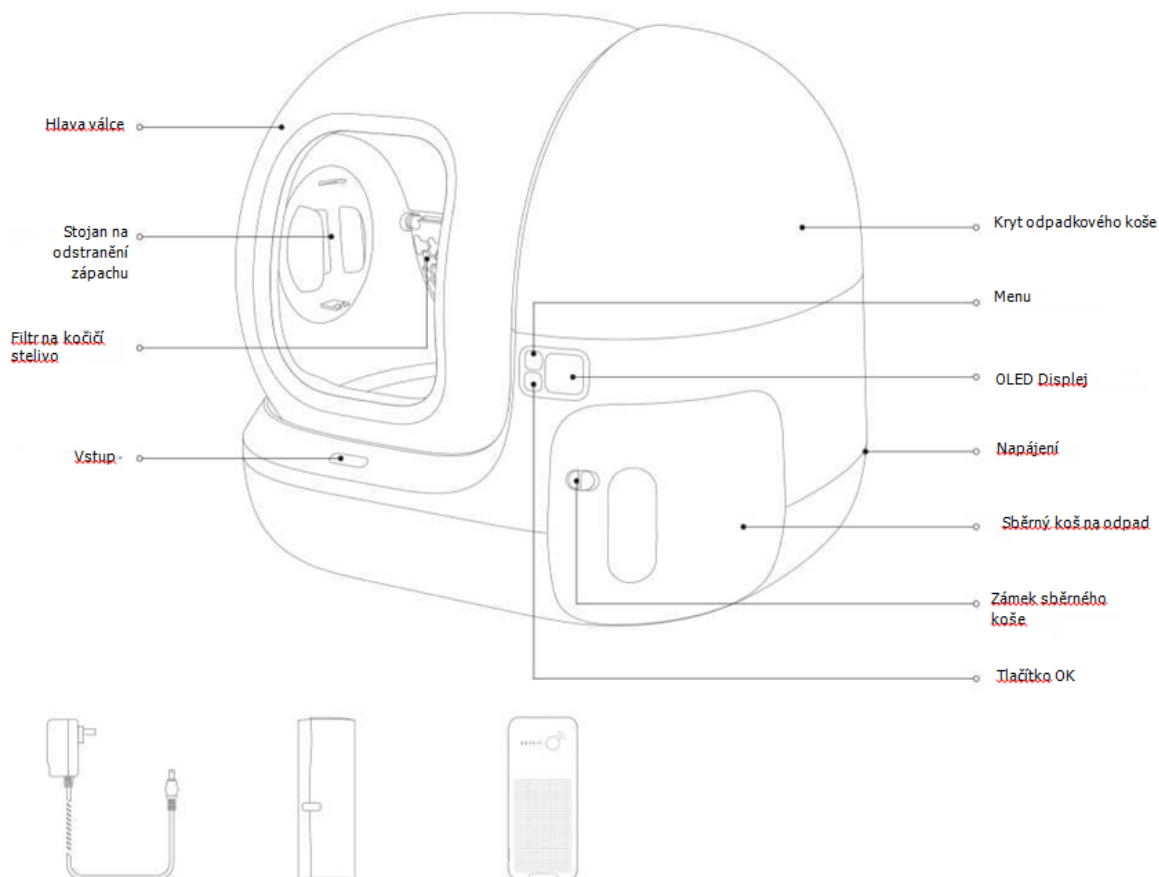

# OBSAH BALENÍ

Napájecí adaptér (v krabici s příslušenstvím)  
Sáček na odpadky (v krabici s příslušenstvím)  
Petkus Air Smart Spray (v krabici s příslušenstvím)

**\*Poznámka:** Abychom zajistili lepší uživatelský zážitek, budeme implementovat pravidelná vylepšení produktu. Obrázky produktů zobrazené pouze pro ilustrační účely. Skutečný produkt se může lišit od obrázku na krabici. V případě jakýchkoliv nesrovnalostí se prosím obraťte na skutečný produkt.